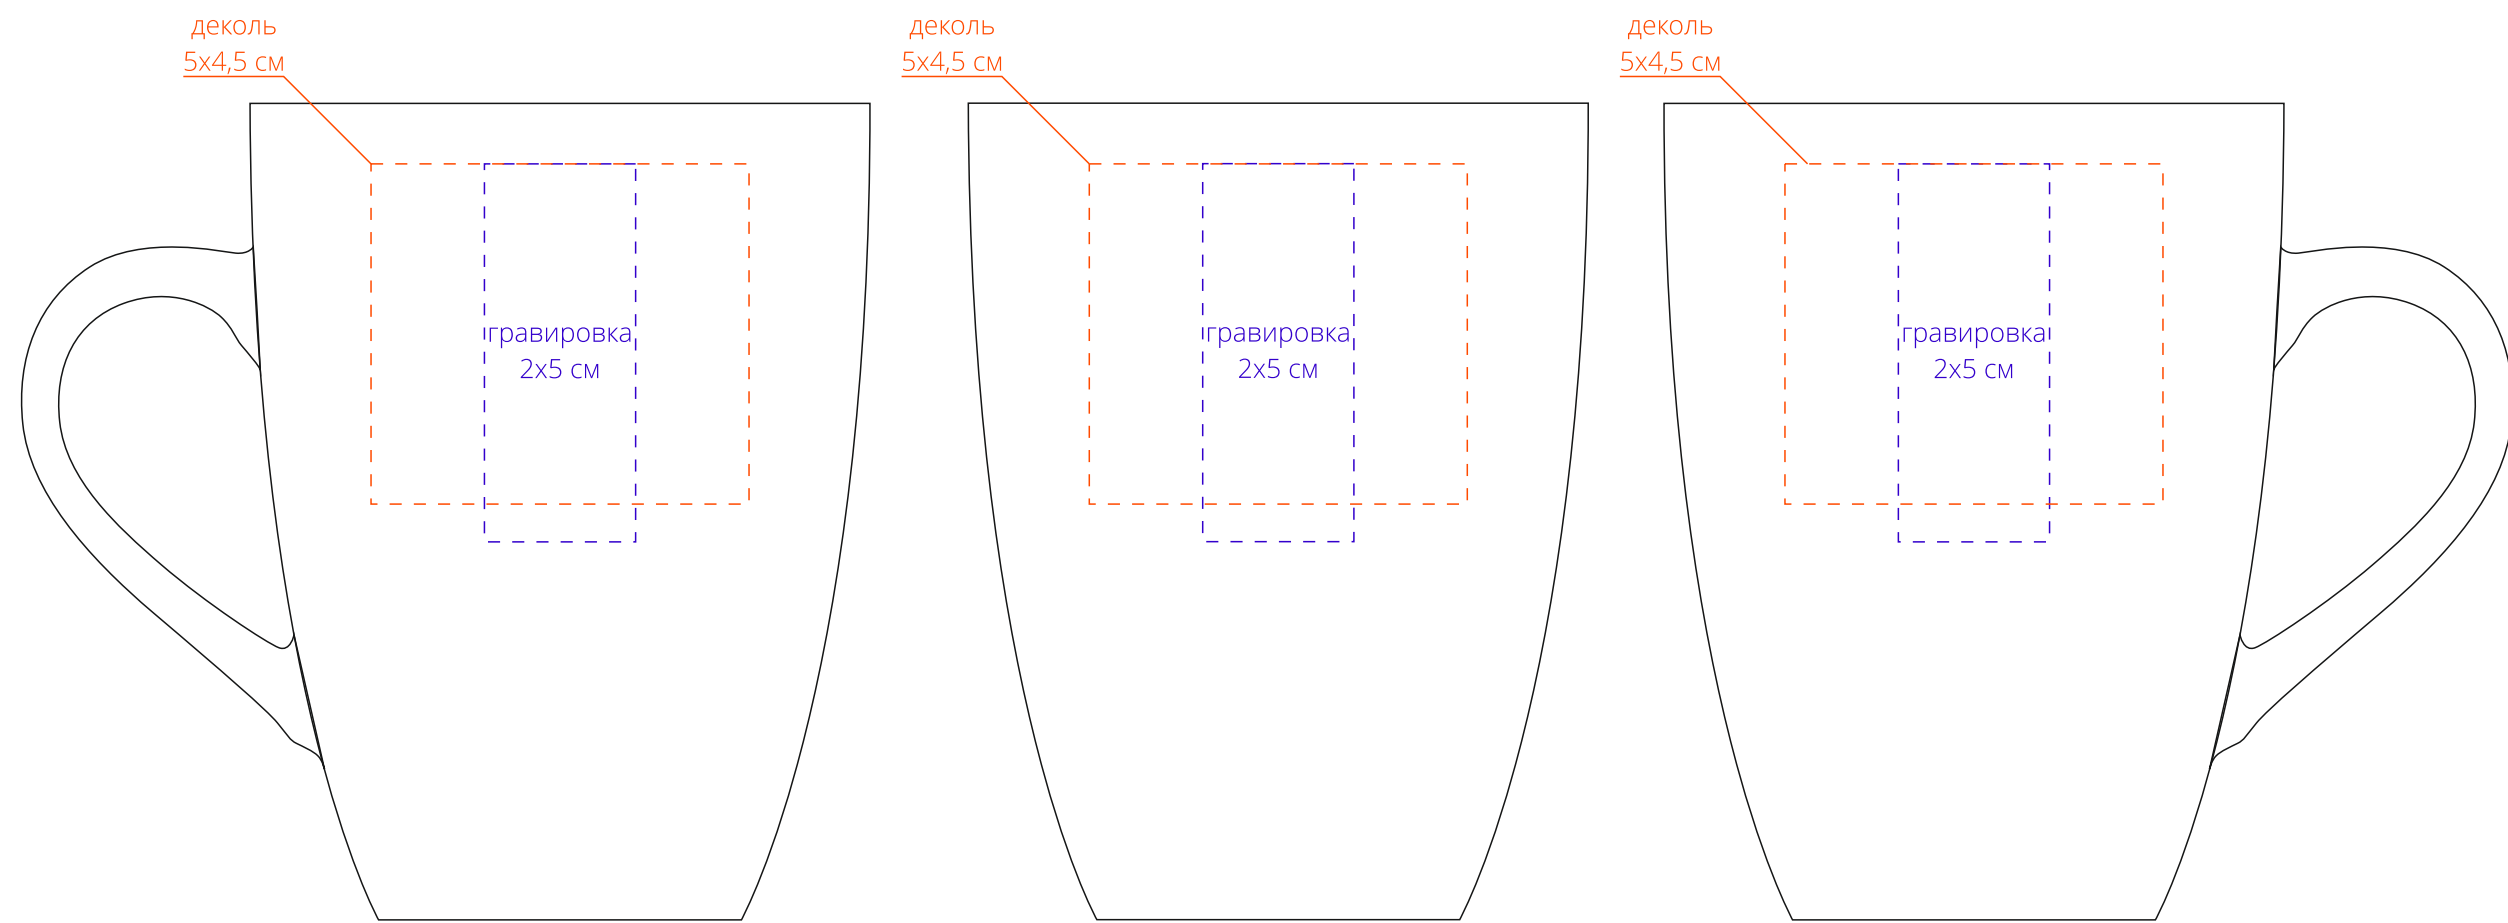

Арт. 11043
Кружка Best Morning с покрытием софт-тач
M1:1

Внимание!
При печати по цветным изделиям белый цвет может принимать оттенок цвета изделия.