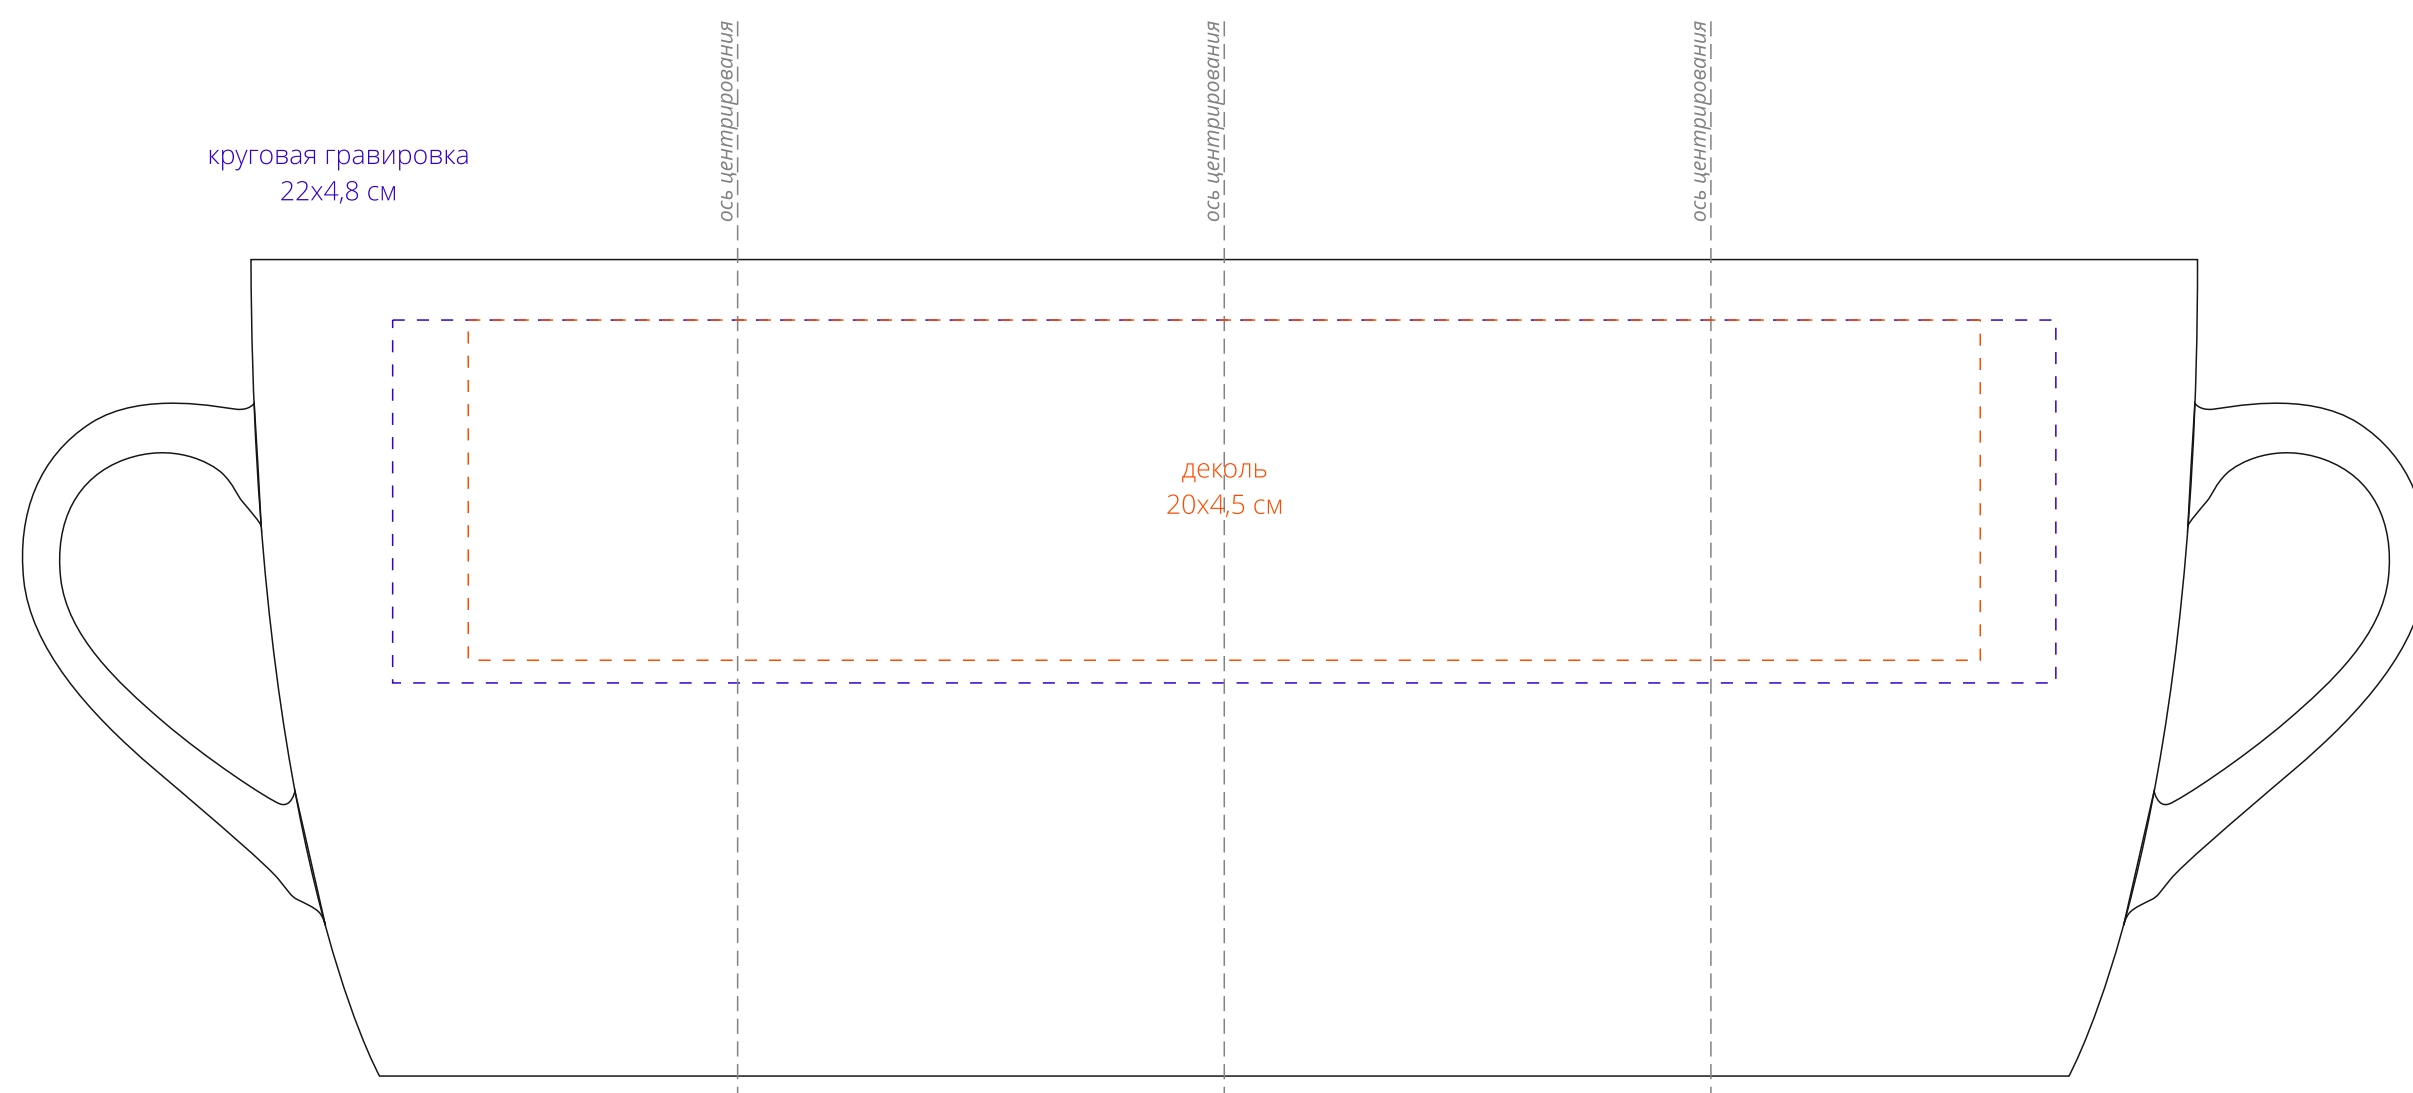

Арт. 11043
Кружка Best Morning с покрытием софт-тач
M1:1

Внимание!
При печати по цветным изделиям белый цвет может принимать оттенок цвета изделия.