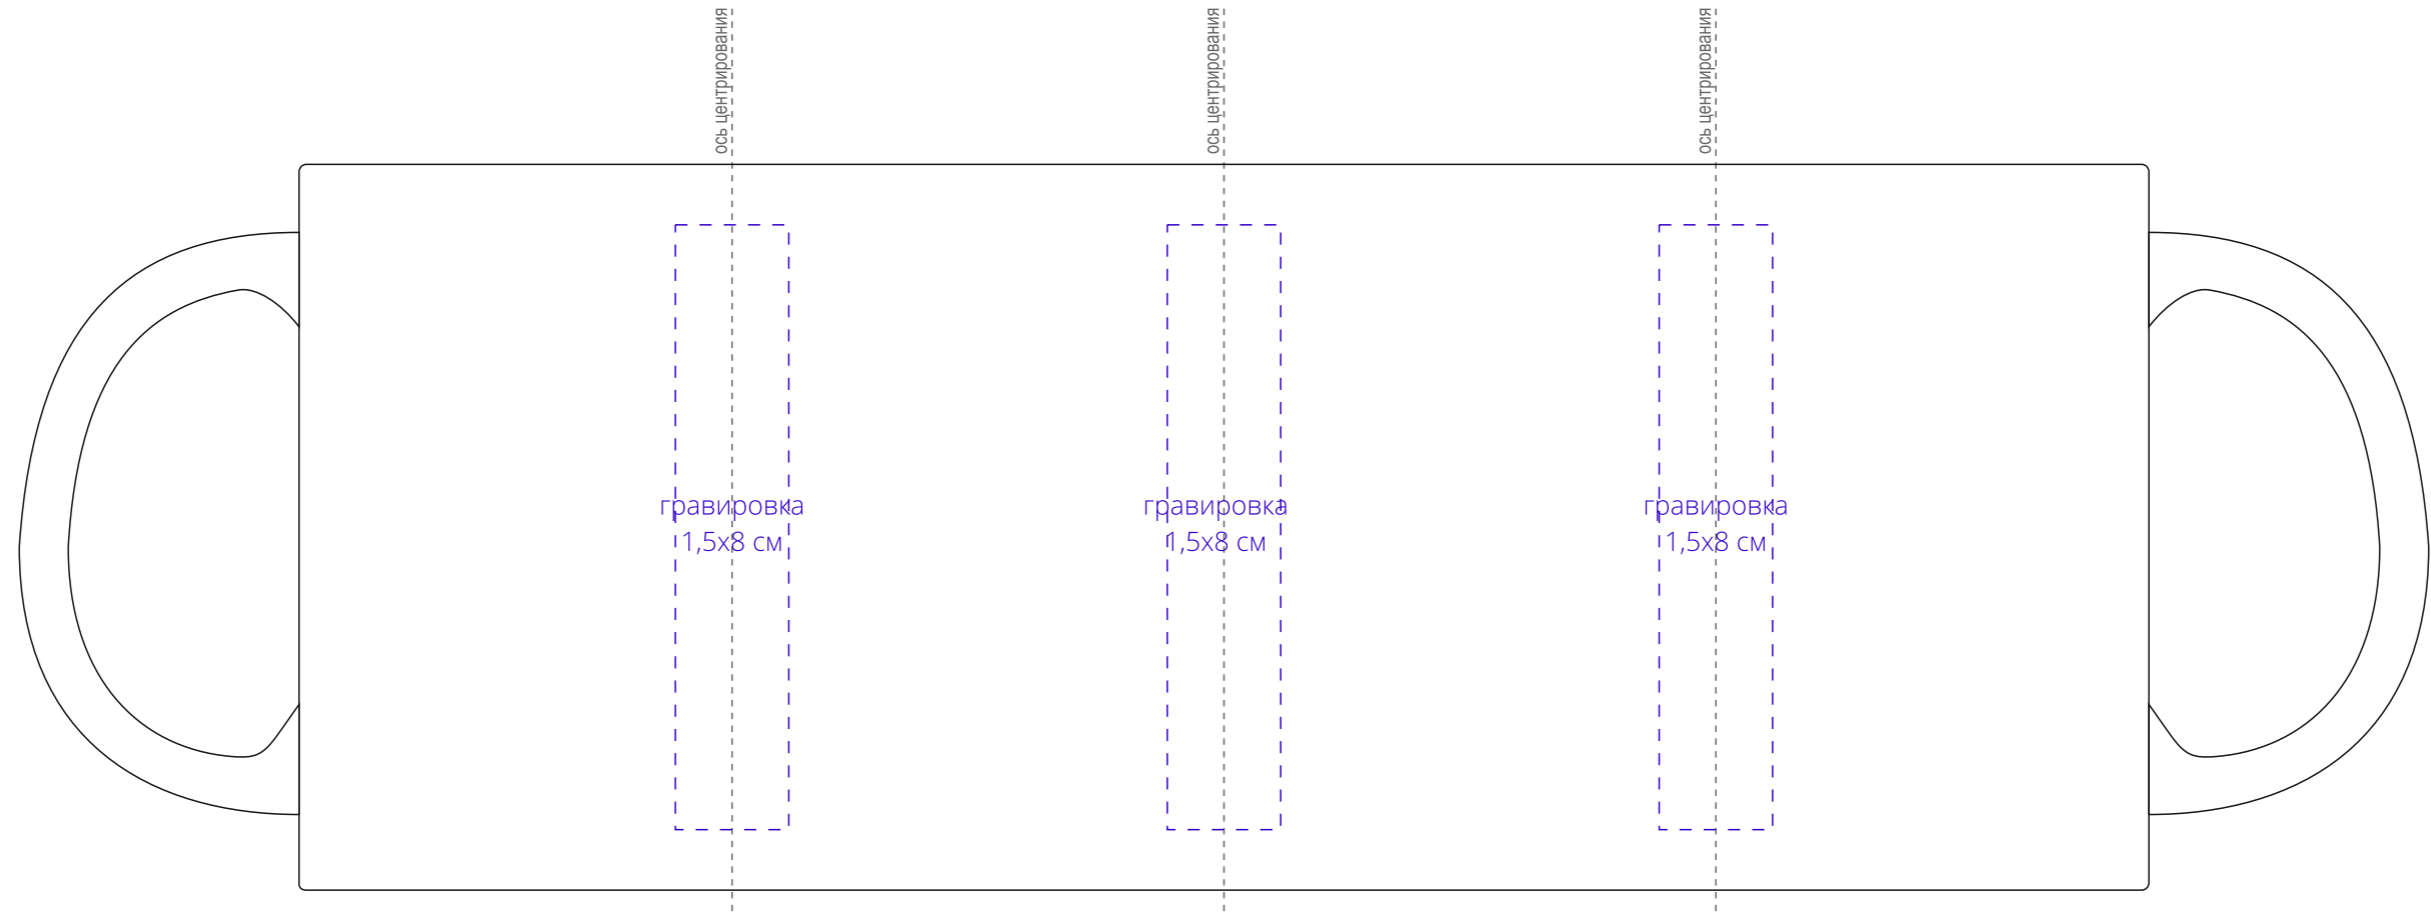

Арт. 10869
Кружка On Display
M1:1

Внимание!
Высота кружки может быть больше или меньше ± 2 мм.