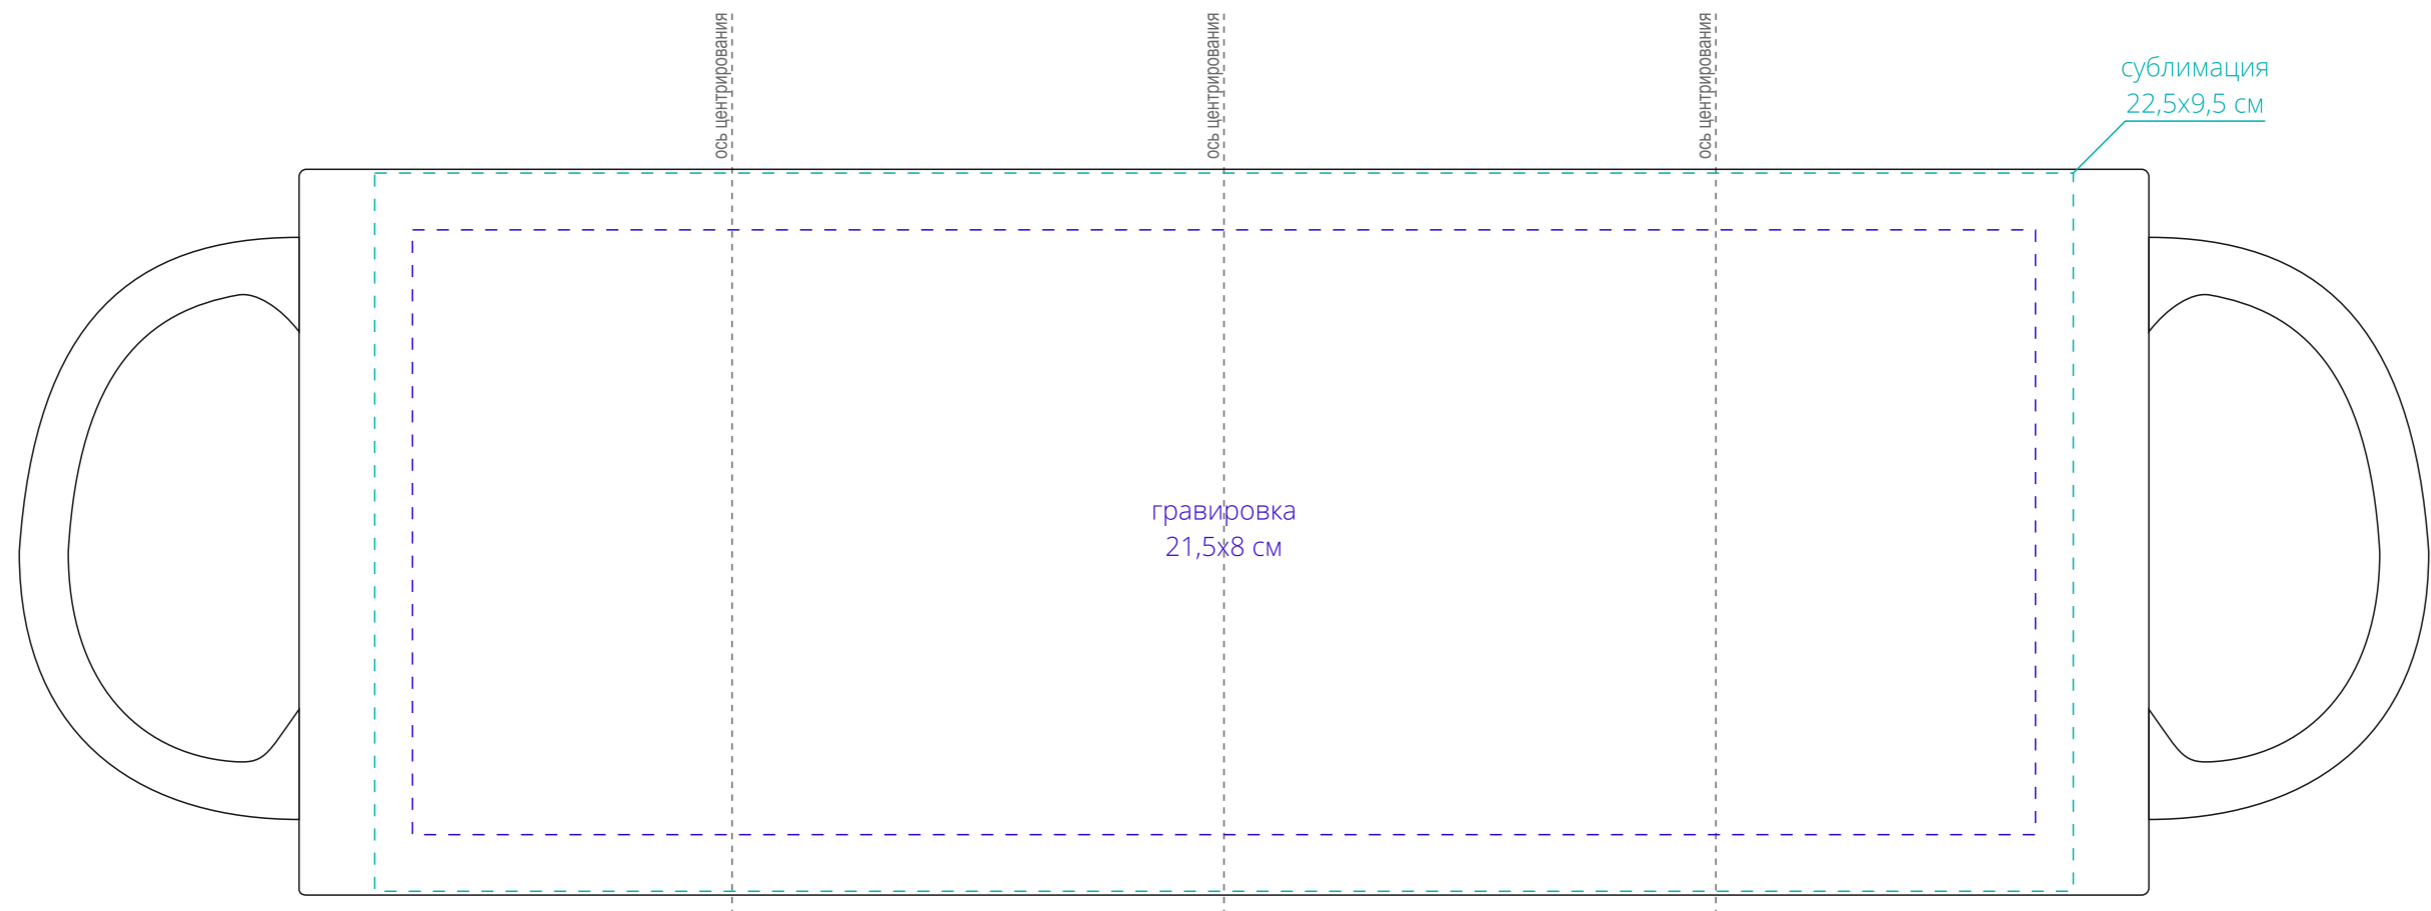

Арт. 10869
Кружка On Display
M1:1

Внимание!
Высота кружки может быть больше или меньше ± 2 мм.