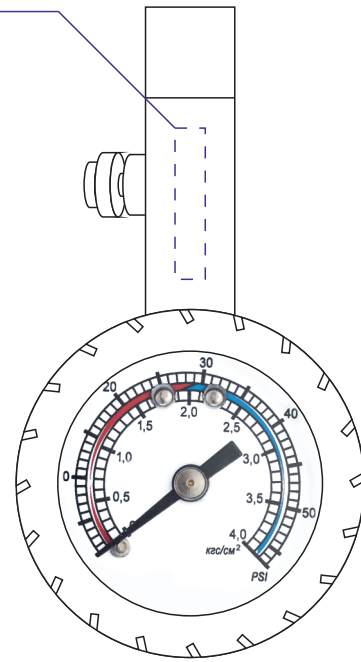

Арт. 10575

Шиномер легкой Measure Up

M1:1

гравировка  
0,4x2 см

лицо

гравировка  
1,4x0,5 см

гравировка  
1,5x0,5 см

оборот