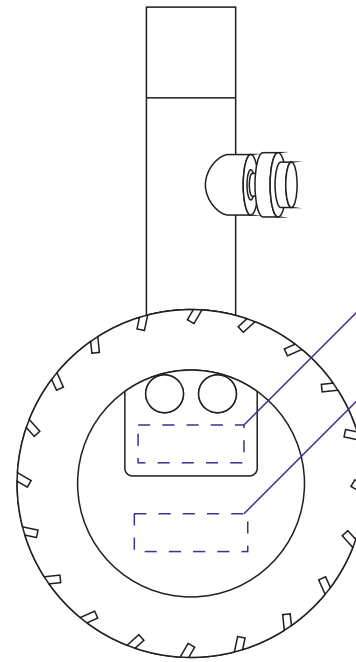

Арт. 10575

Шиномер легкой Measure Up

M1:1

гравировка  
0,4x2 см

лицо

гравировка  
1,4x0,5 см

гравировка  
1,5x0,5 см

оборот