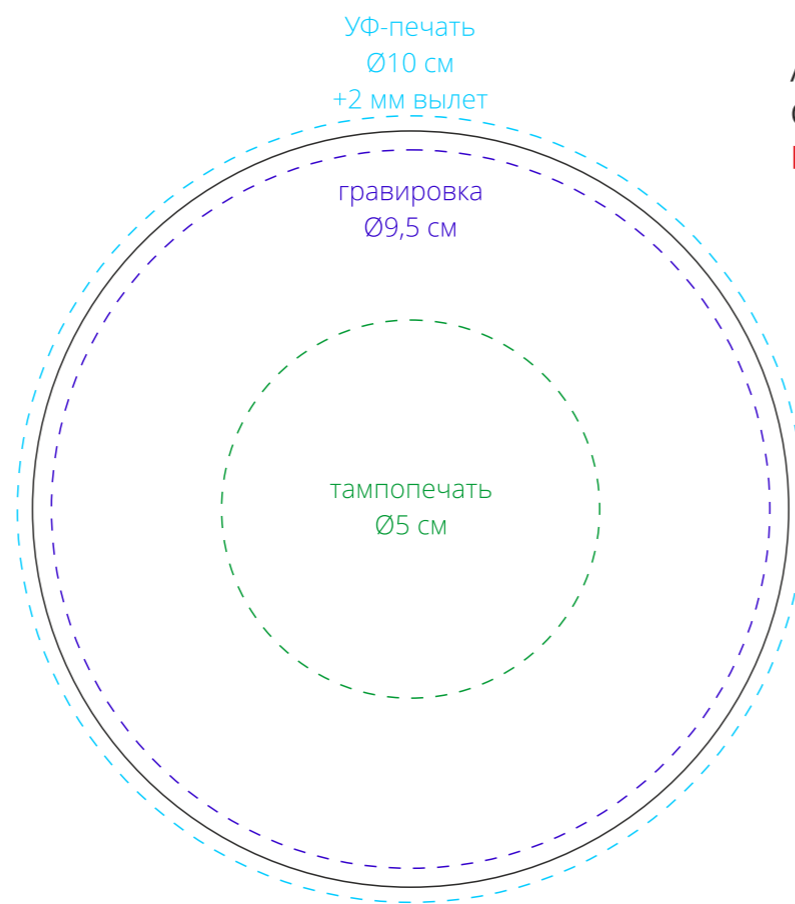

Арт. 10565

Свеча ароматическая Soothe the Blues, большая

M1:1

УФ-печать
гравировка
1,5x8,5 см

тампопечать
2x5 см

УФ-печать
гравировка
1,5x2,5 см

тампопечать
2x2,5 см

УФ-печать
гравировка
1,5x2,5 см

тампопечать
2x2,5 см

УФ-печать
гравировка
1,5x8,5 см

тампопечать
2x5 см

УФ-печать
гравировка
1,5x8,5 см

тампопечать
2x5 см

Важно!

Для гравировки по дереву

- цвет нанесения на дереве обусловлен текстурой природного материала и может быть неоднородным!