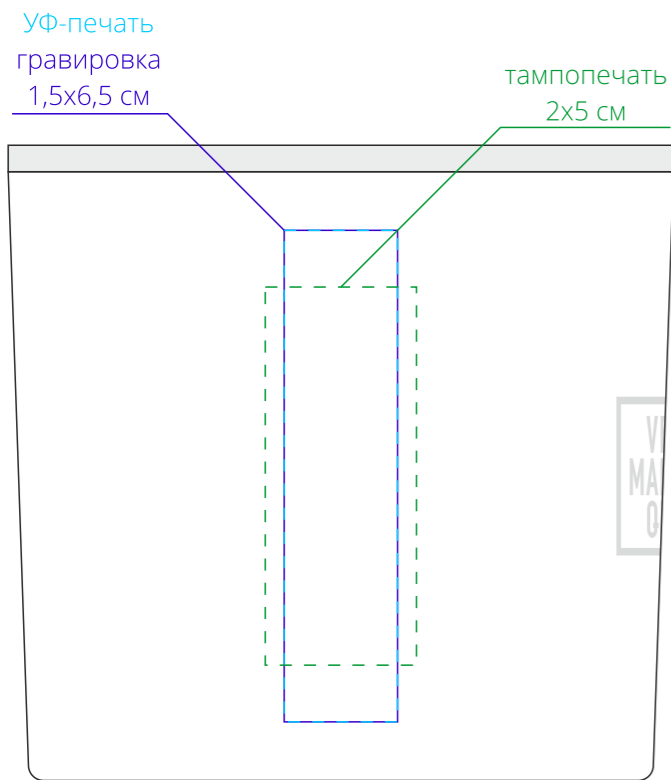

Арт. 10564

Свеча ароматическая Soothe the Blues, малая

M1:1

слева

лицо

справа

оборот

Важно!

Для гравировки по дереву

- цвет нанесения на дереве обусловлен текстурой природного материала и может быть неоднородным!