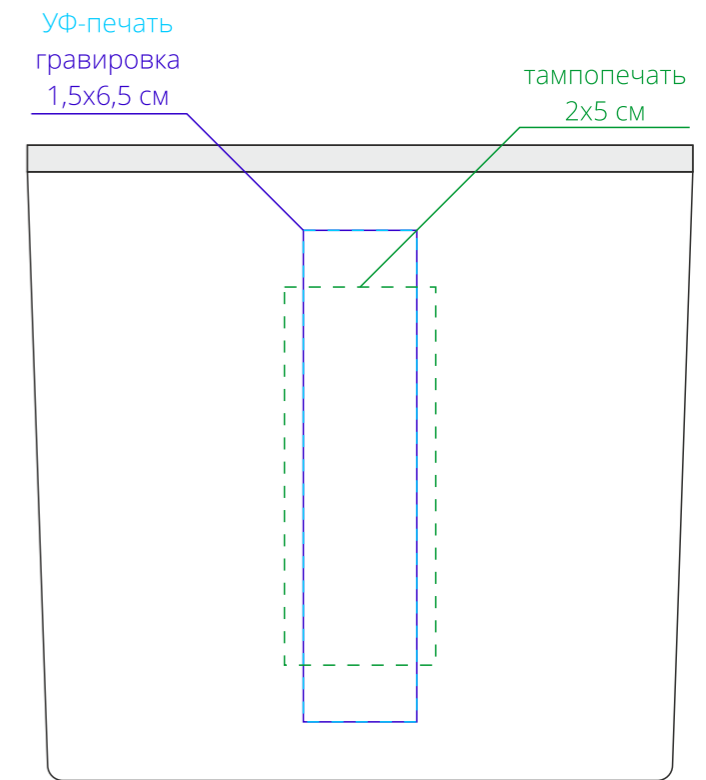

Арт. 10564

Свеча ароматическая Soothe the Blues, малая

M1:1

слева

лицо

справа

оборот

Важно!

Для гравировки по дереву

- цвет нанесения на дереве обусловлен текстурой природного материала и может быть неоднородным!