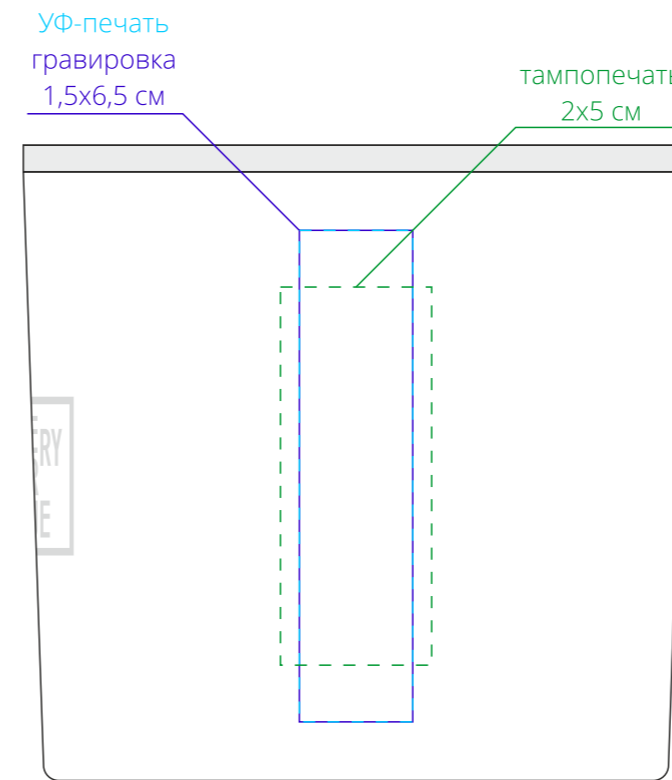

Арт. 10564

Свеча ароматическая Soothe the Blues, малая

M1:1

слева

лицо

справа

оборот

Важно!

Для гравировки по дереву

- цвет нанесения на дереве обусловлен текстурой природного материала и может быть неоднородным!