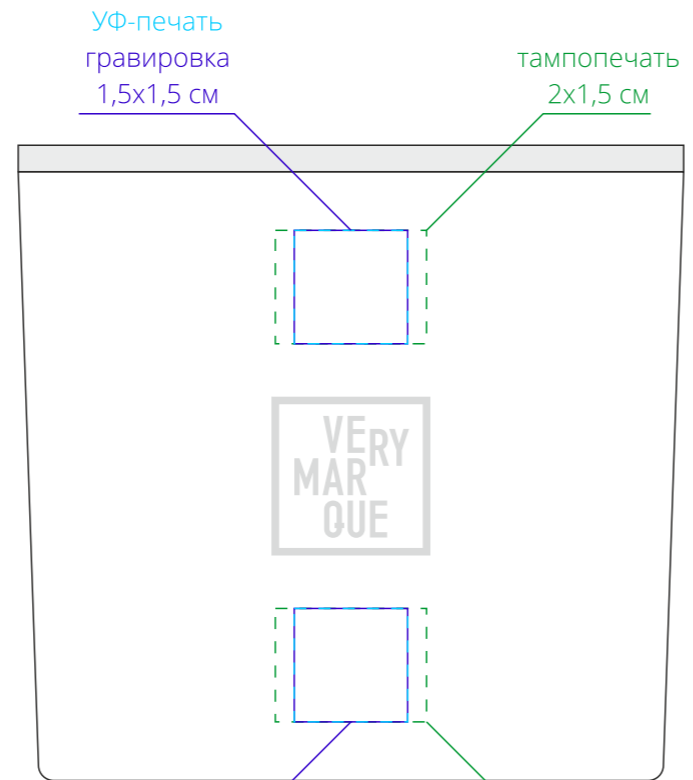

Арт. 10564

Свеча ароматическая Soothe the Blues, малая

M1:1

слева

лицо

справа

оборот

Важно!

Для гравировки по дереву

- цвет нанесения на дереве обусловлен текстурой природного материала и может быть неоднородным!