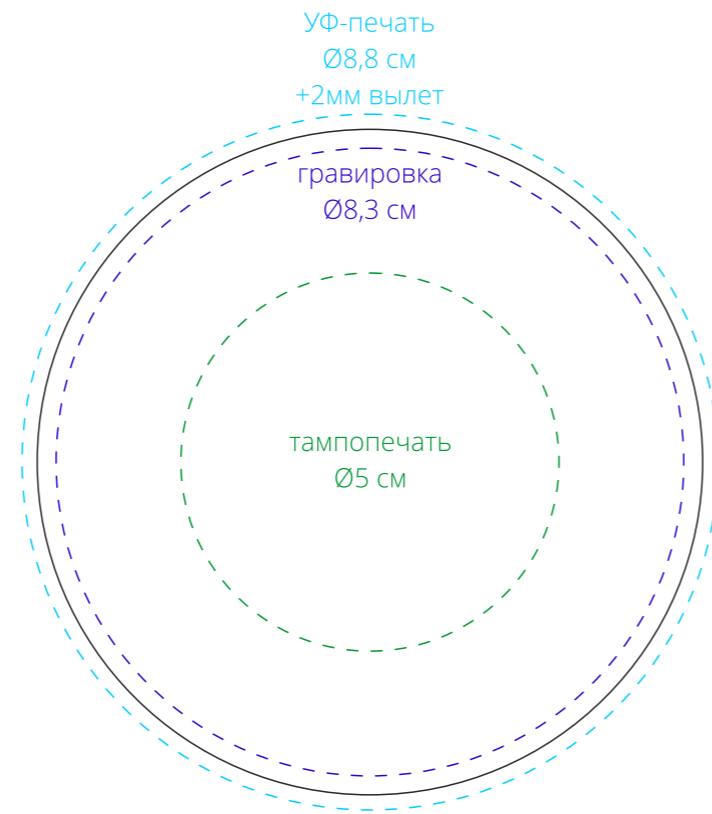

Арт. 10564

Свеча ароматическая Soothe the Blues, малая

M1:1

слева

лицо

справа

оборот

Важно!

Для гравировки по дереву

- цвет нанесения на дереве обусловлен текстурой природного материала и может быть неоднородным!