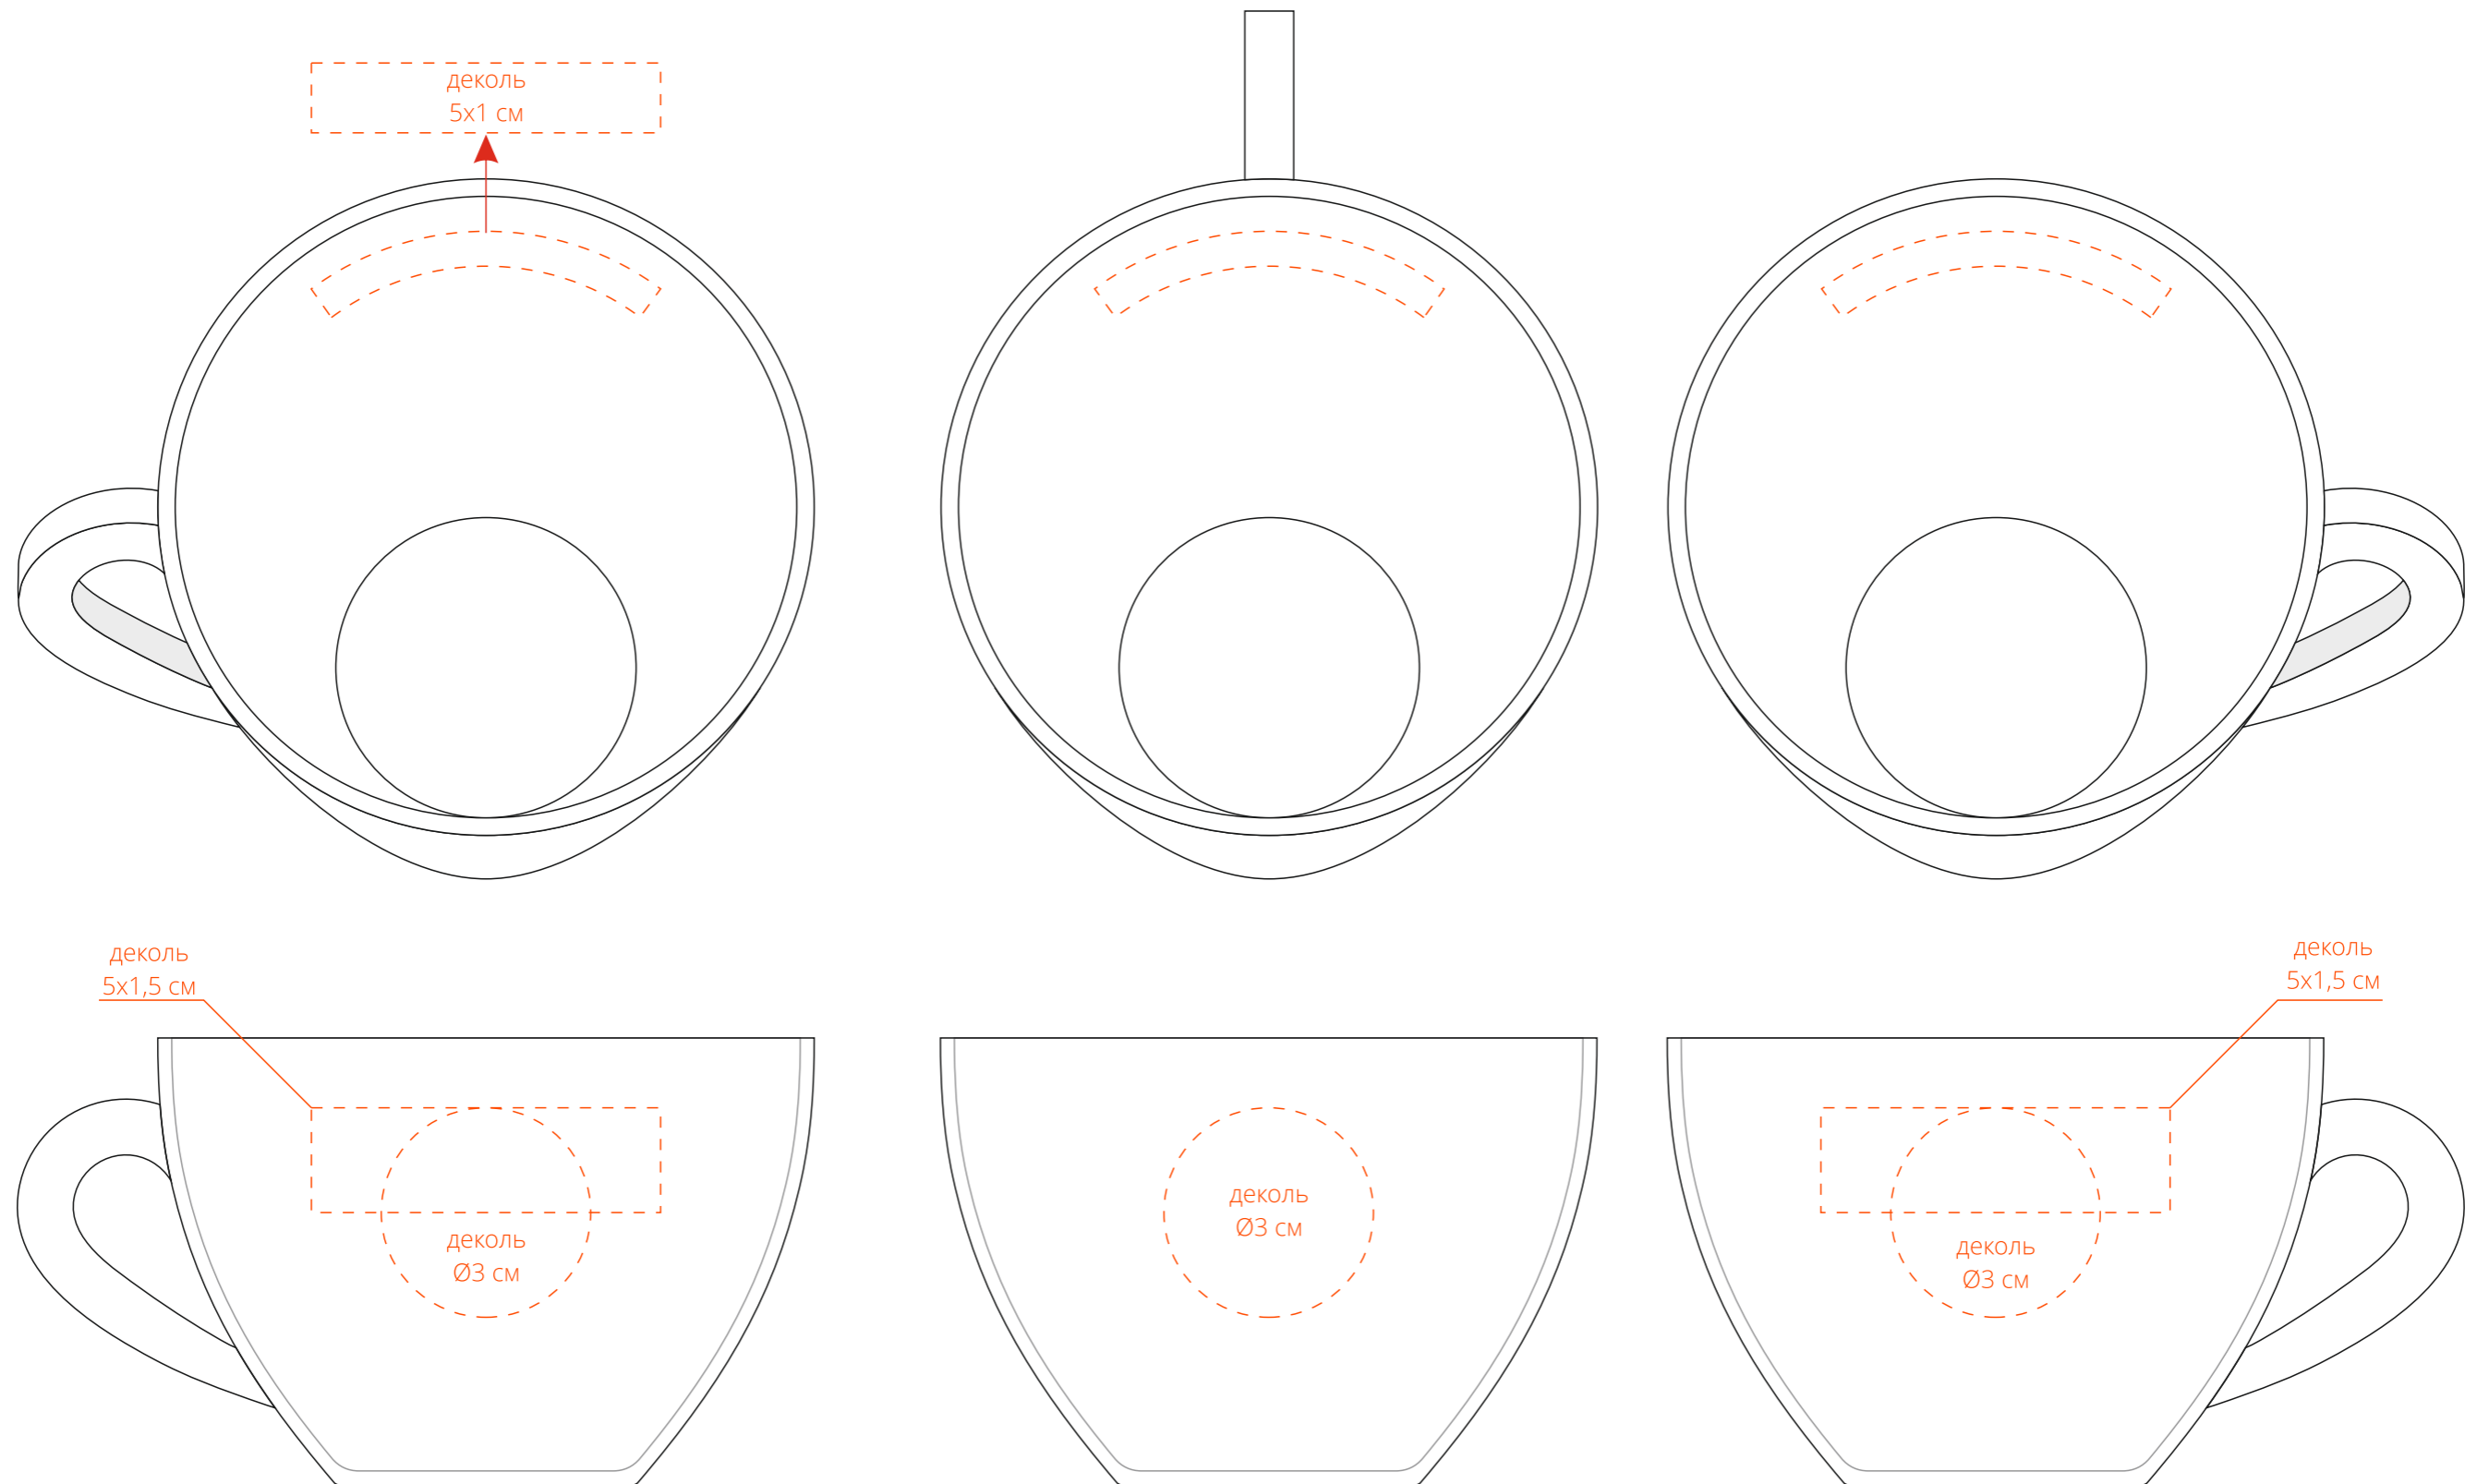

Арт. 10270
Кружка «Прага»
M1:1

Внимание!

При печати по цветным изделиям белый цвет может принимать оттенок цвета изделия.