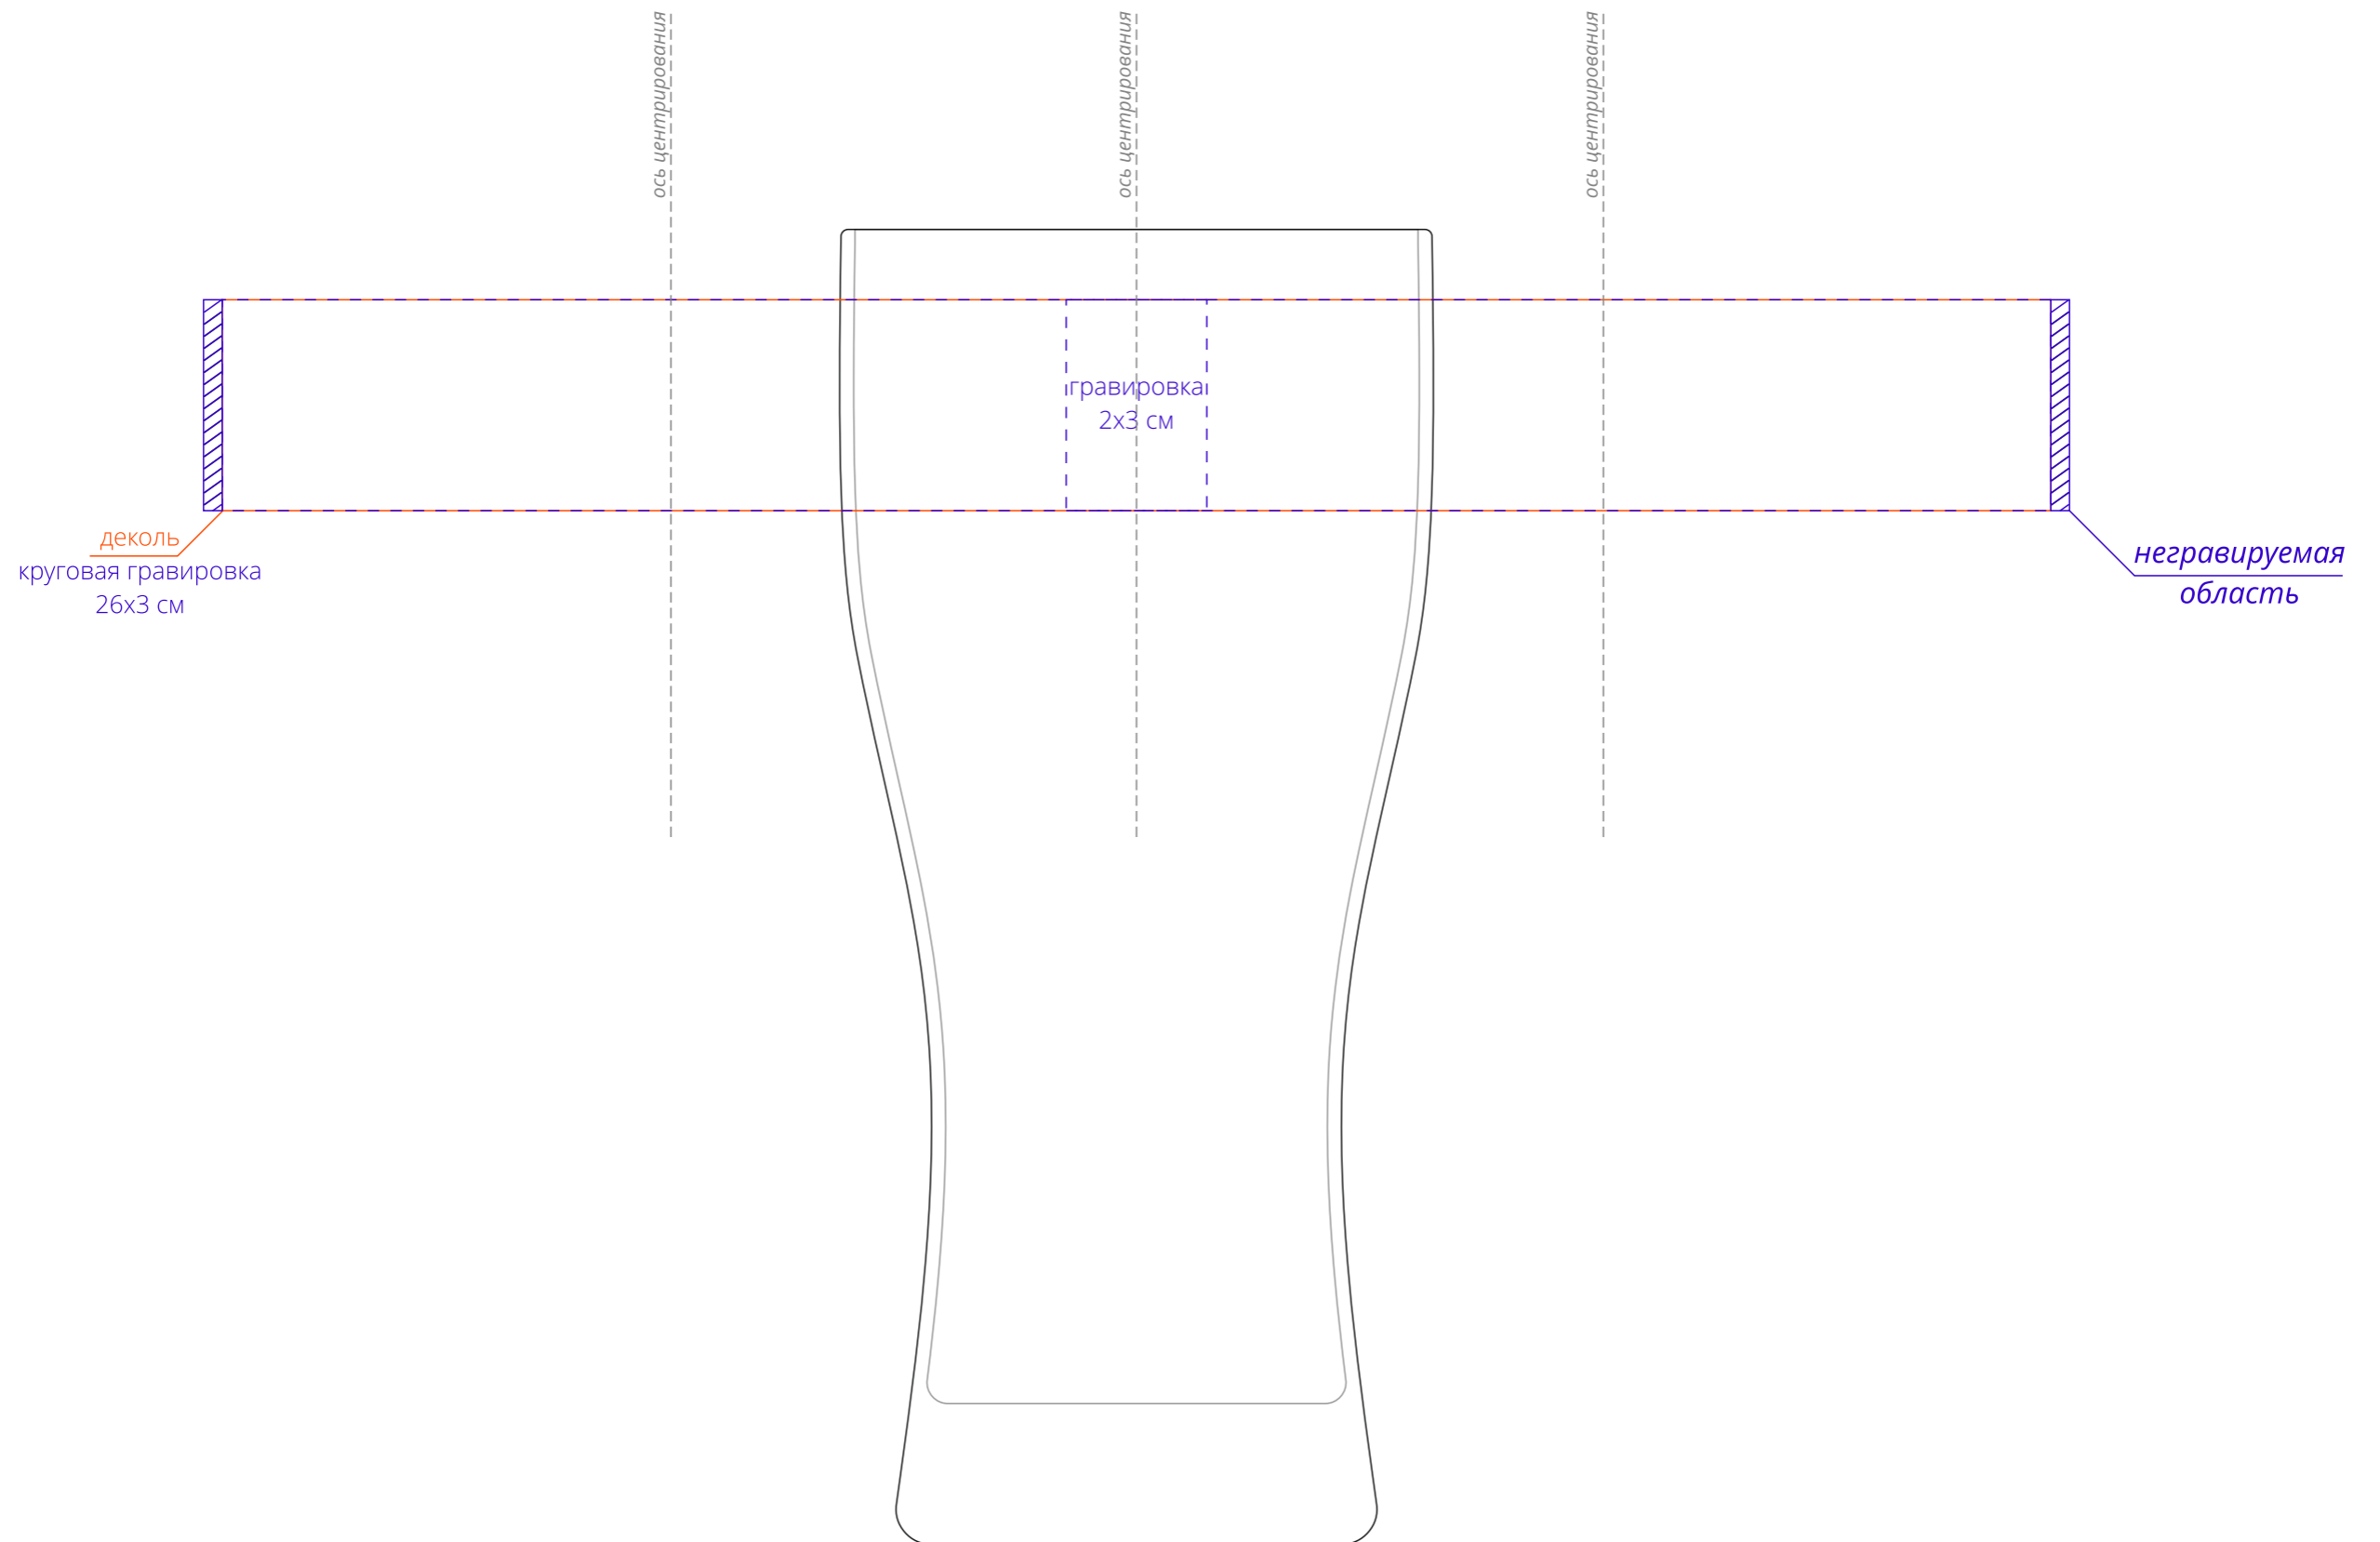

Арт. 10251
Пивной бокал Pub
M1:1

Внимание!
При печати по цветным изделиям белый цвет может принимать оттенок цвета изделия.