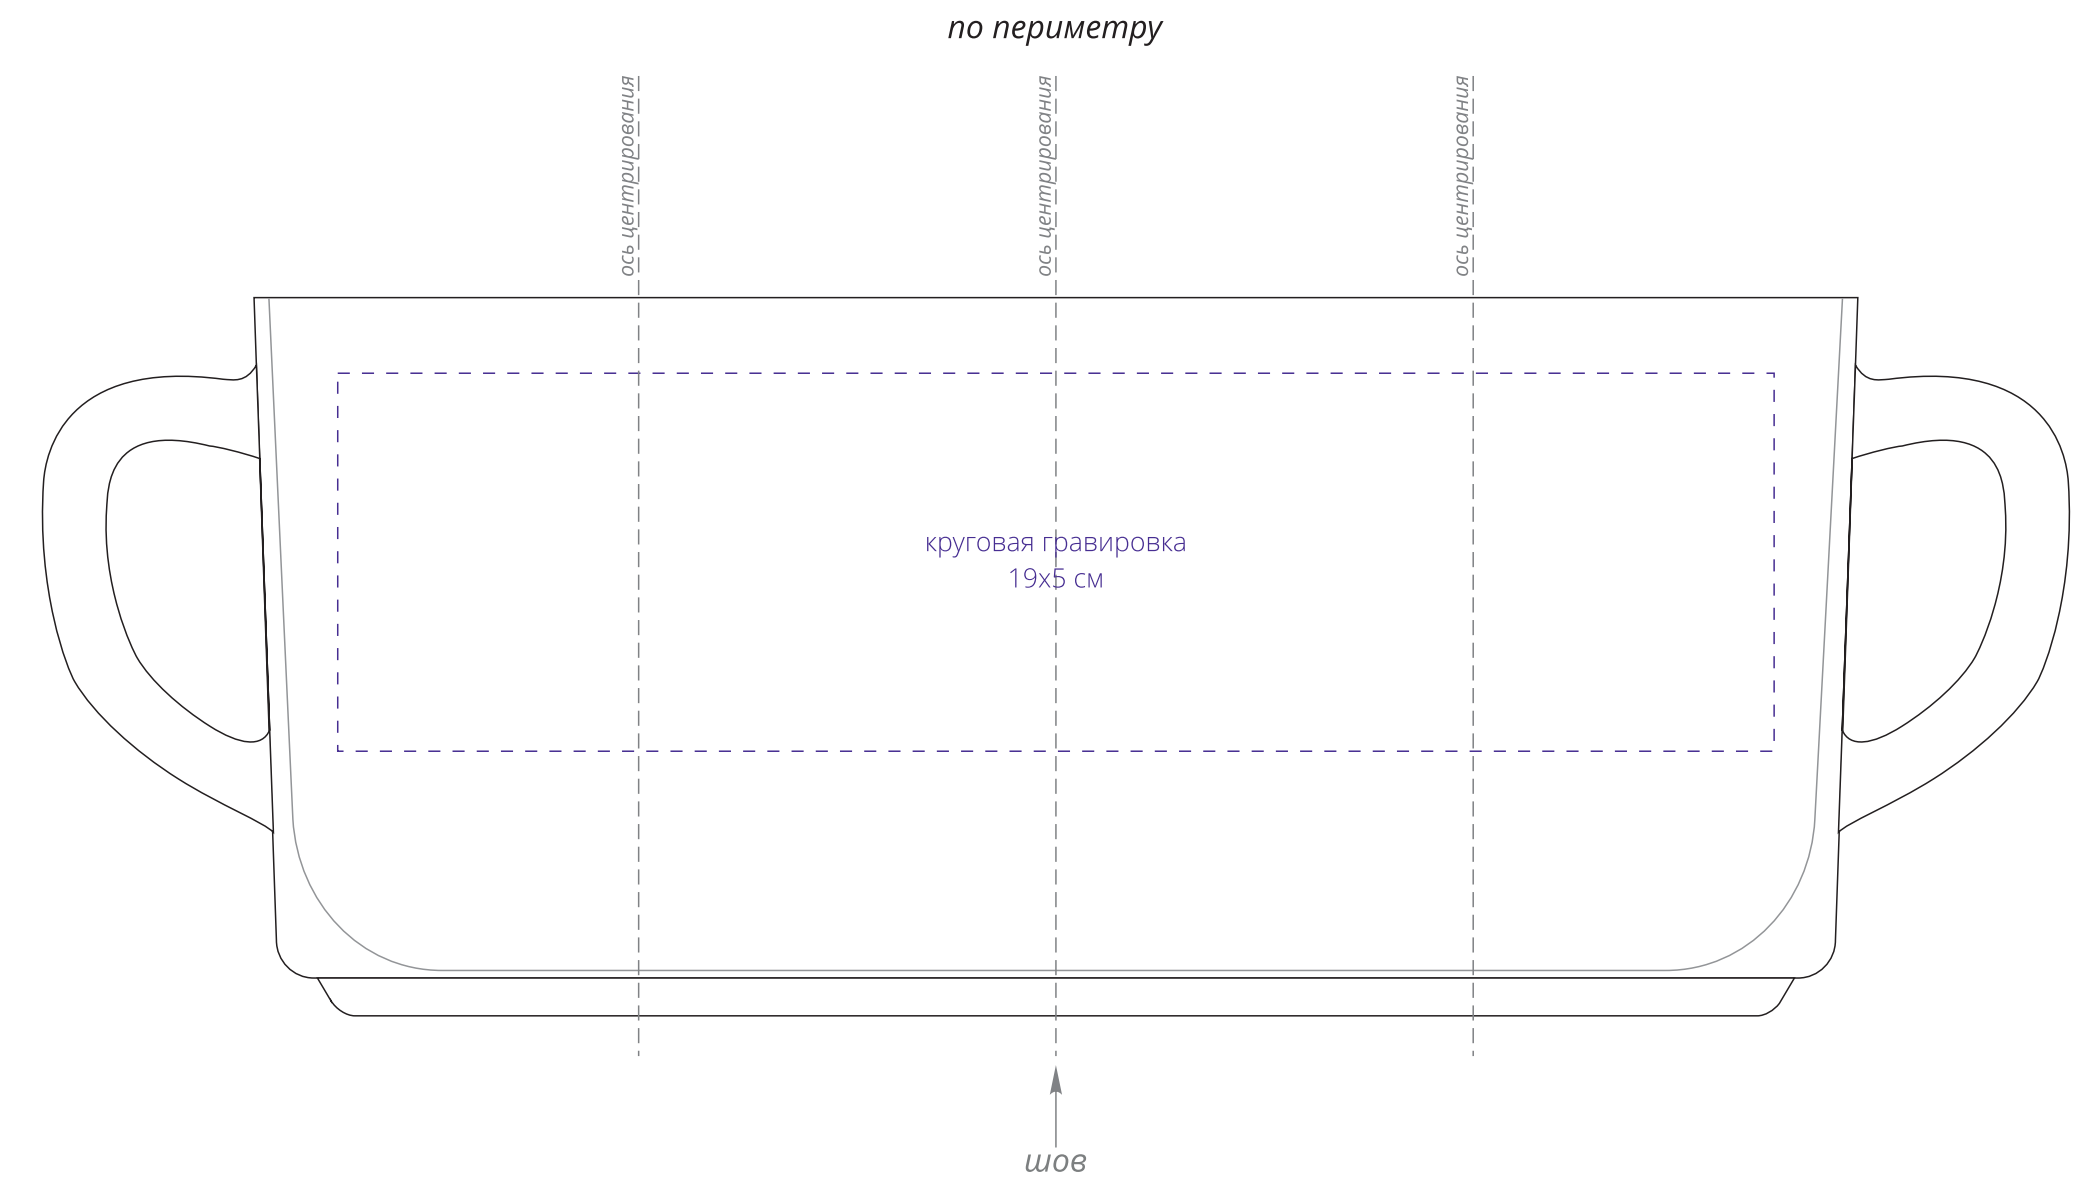

Арт. 10248
Кружка Enjoy
M1:1

Внимание!
При печати по цветным изделиям белый цвет может принимать оттенок цвета изделия.