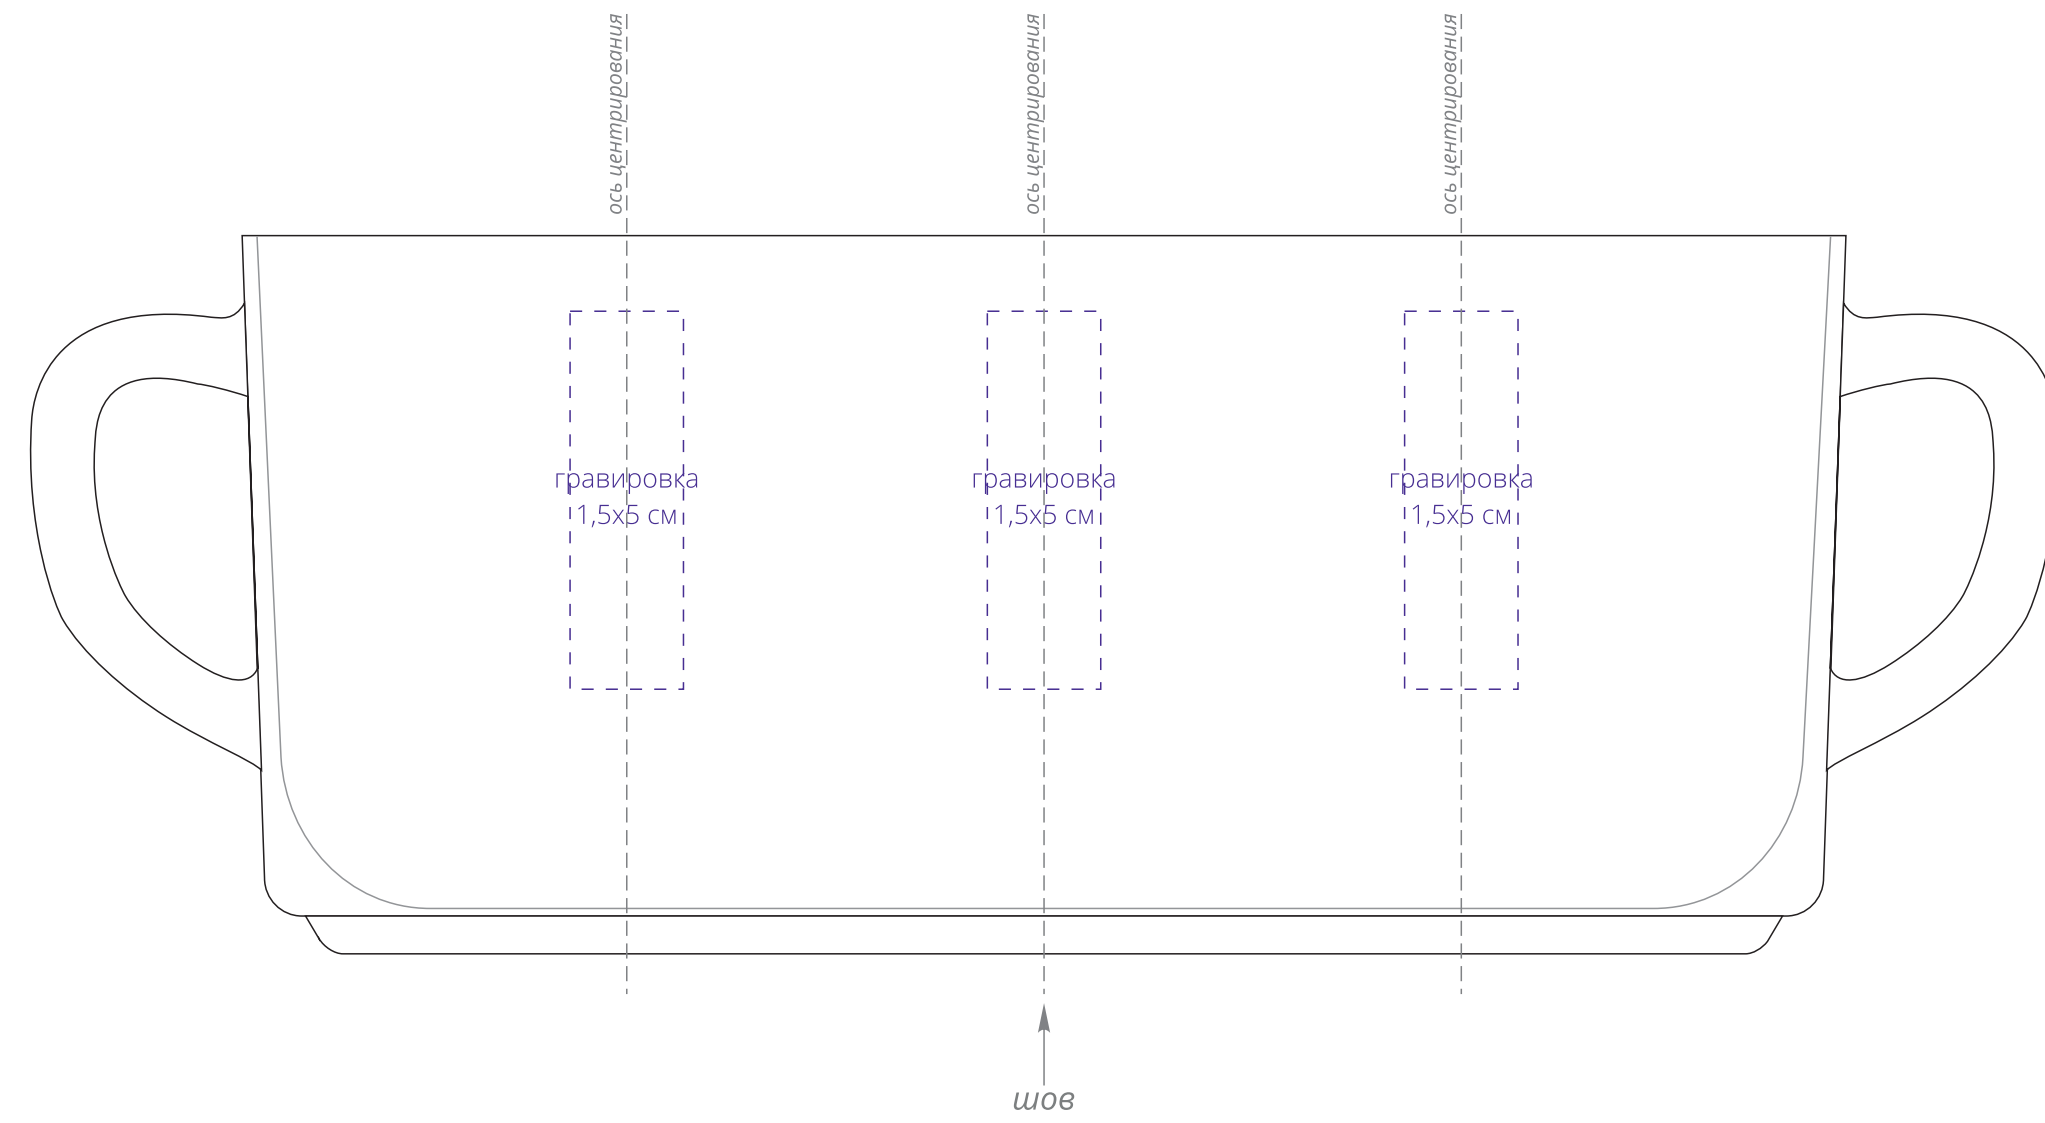

Арт. 10248
Кружка Enjoy
M1:1

Внимание!
При печати по цветным изделиям белый цвет может принимать оттенок цвета изделия.