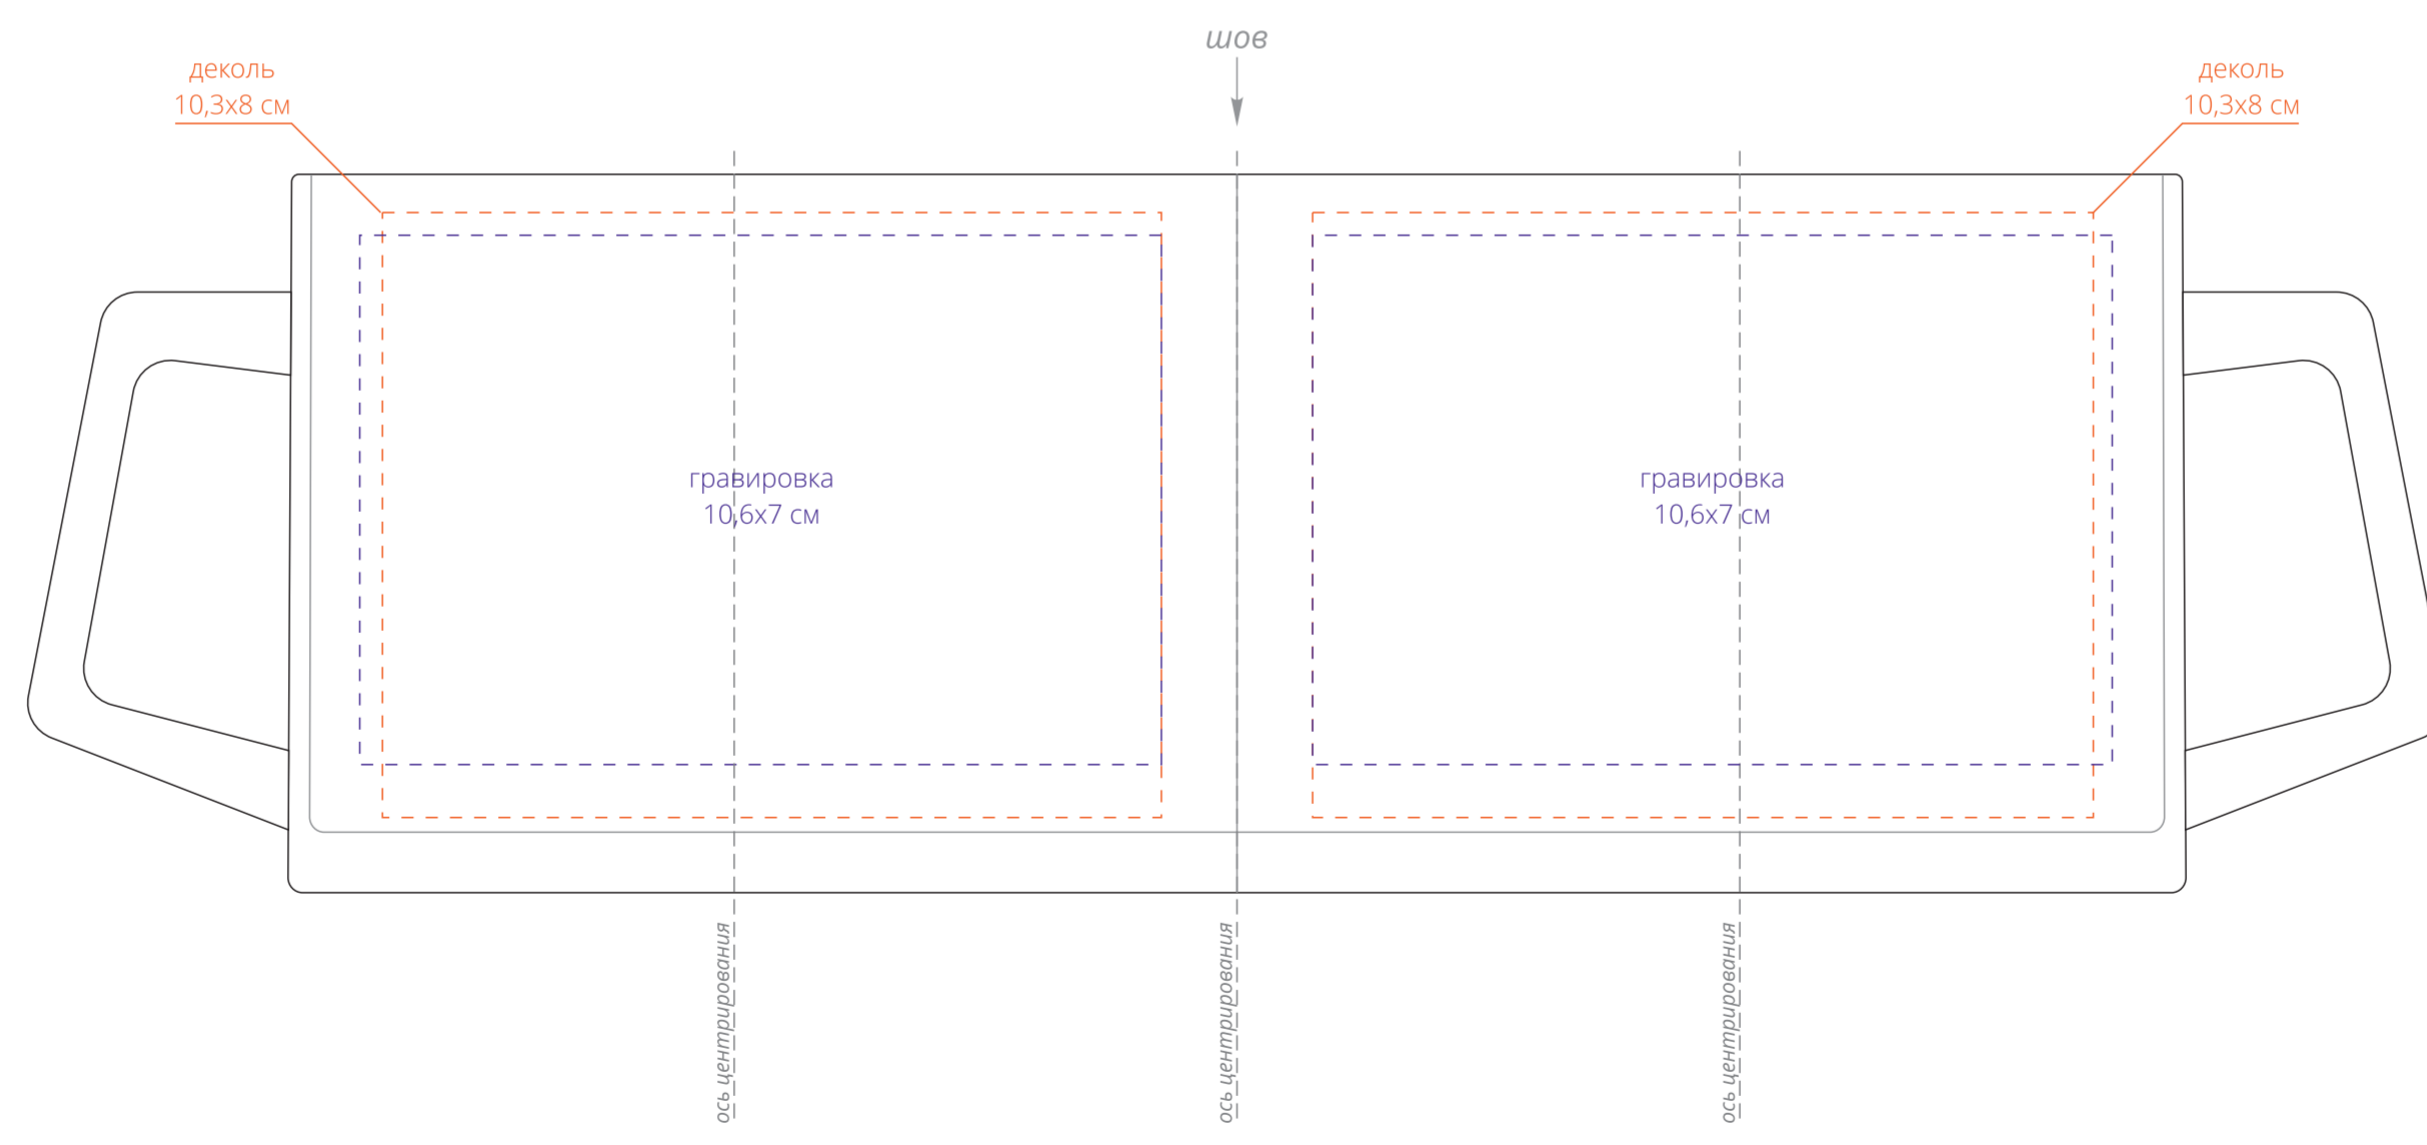

Арт. 10247
Кружка Basic
M1:1

по периметру