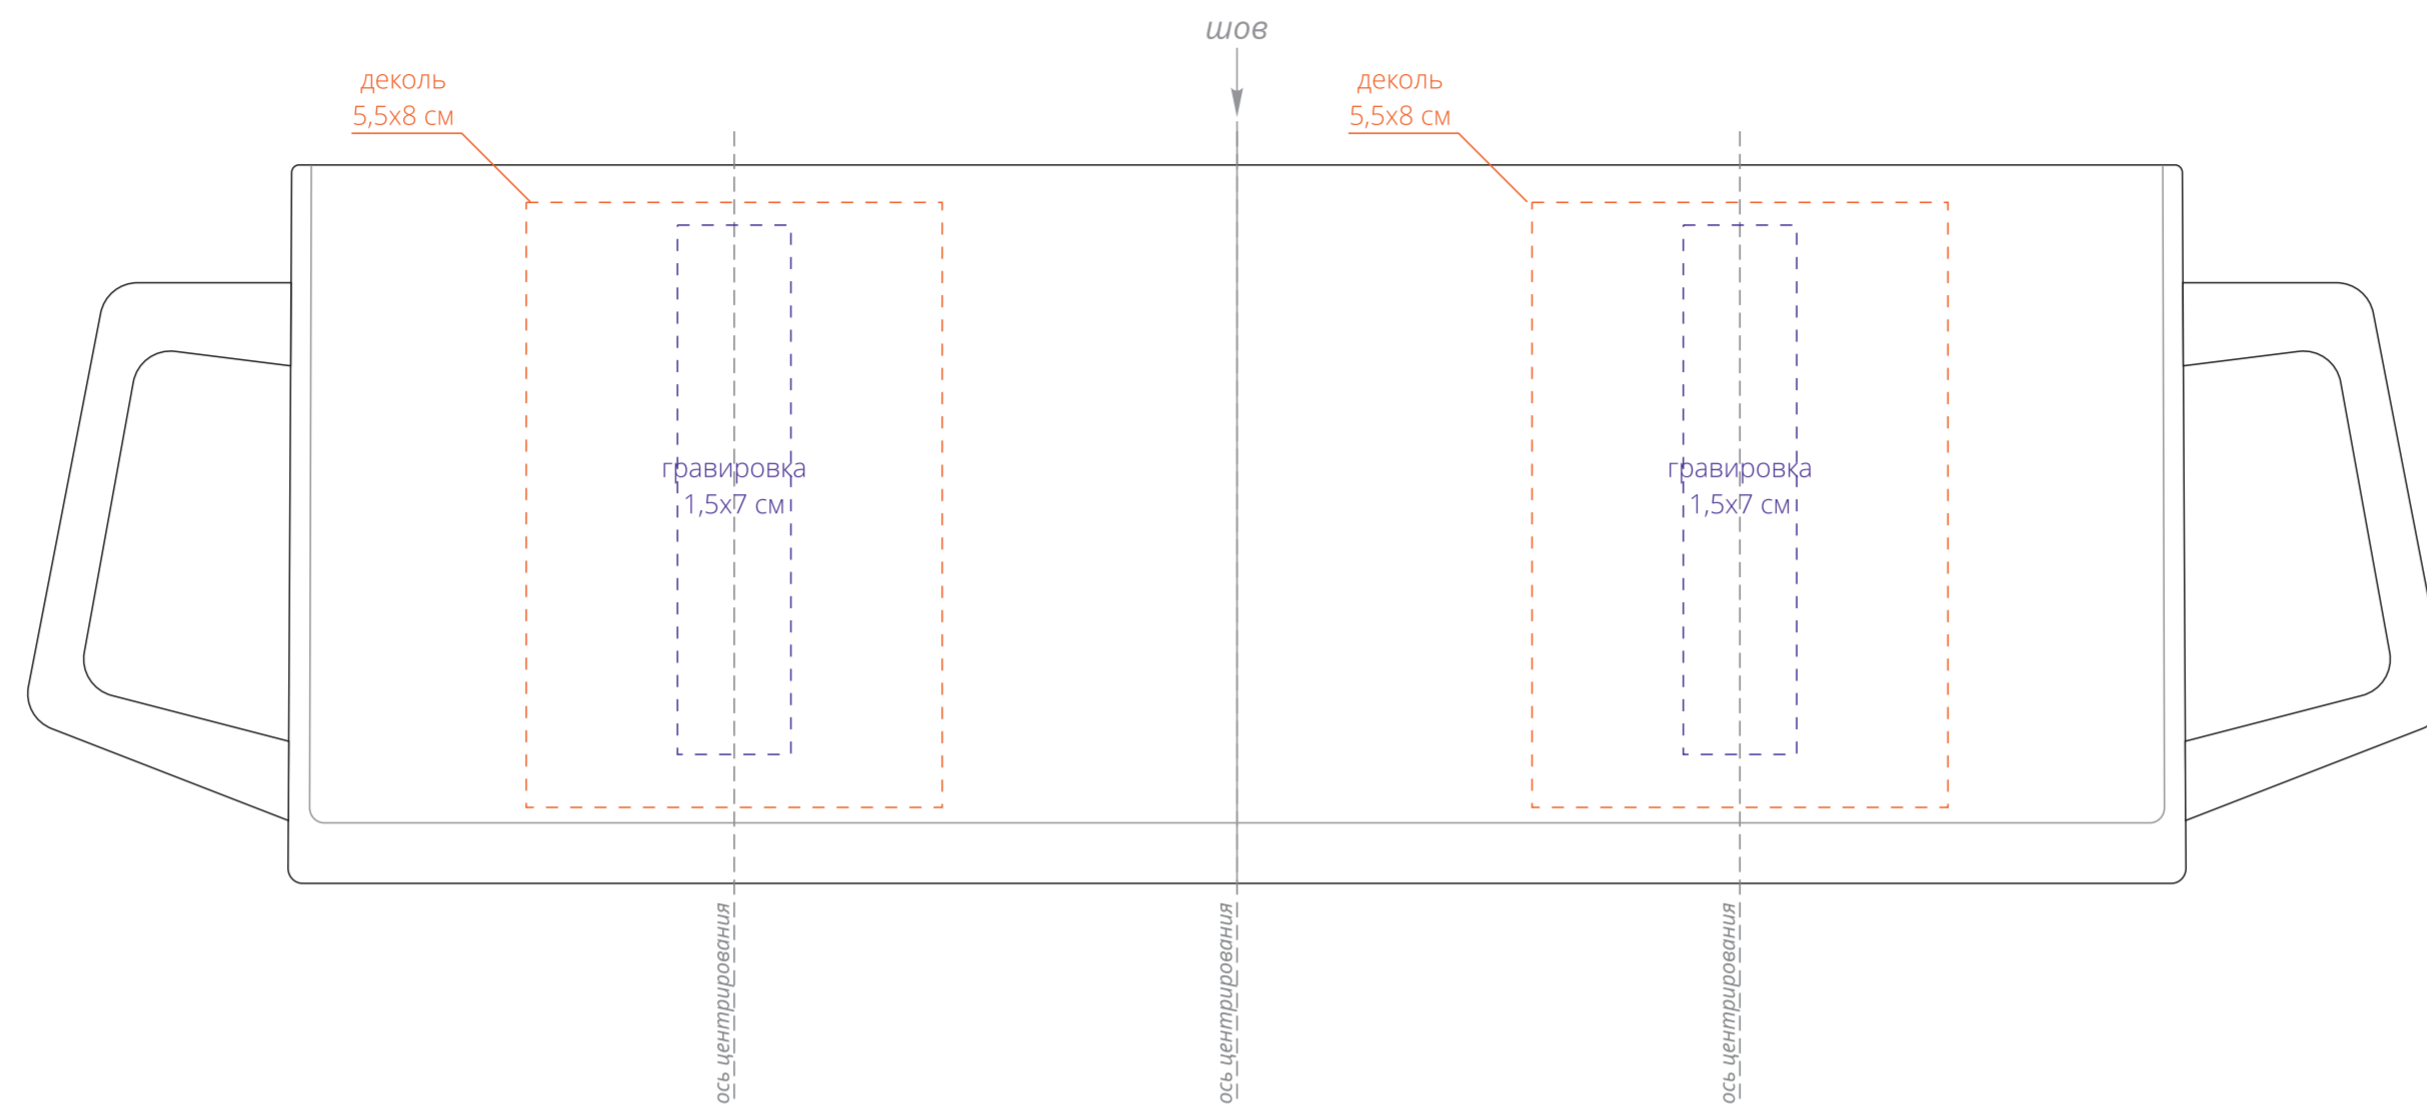

Арт. 10247
Кружка Basic
M1:1

по периметру