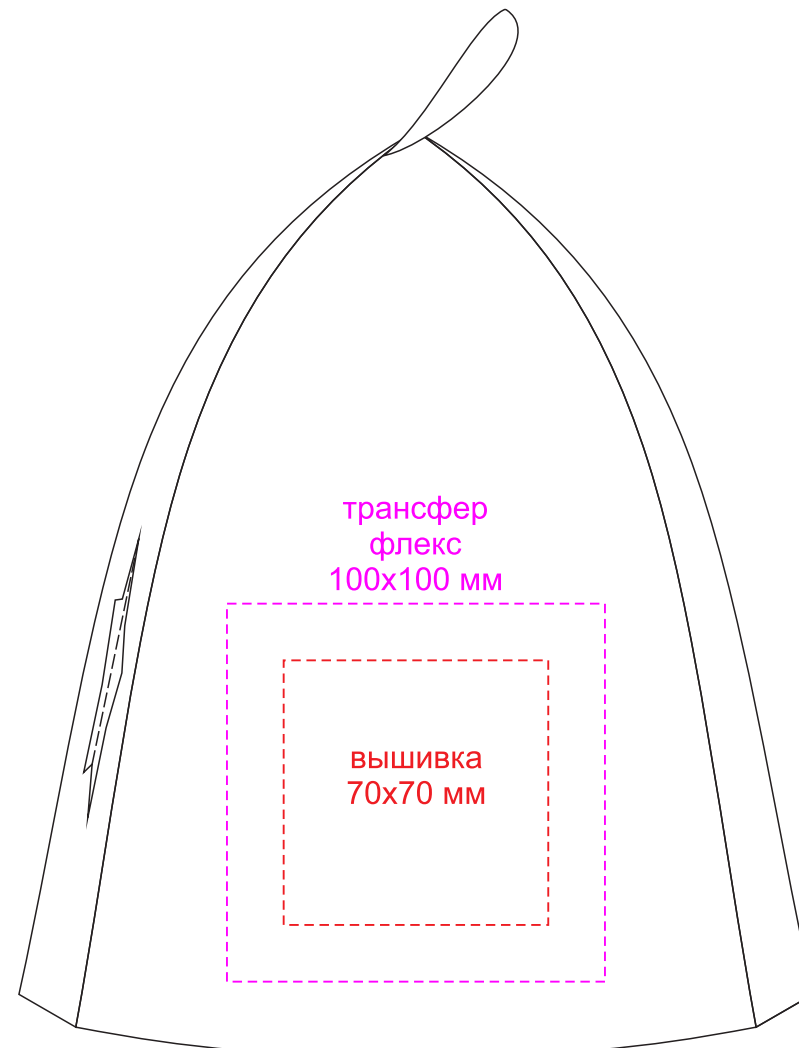

Арт. 10224
Банный набор General
Размеры: коврик: 43x30 см;
рукавица: 28,5x22,5 см; шапка: 66 см
M1:2

справа

лицо

слева

оборот