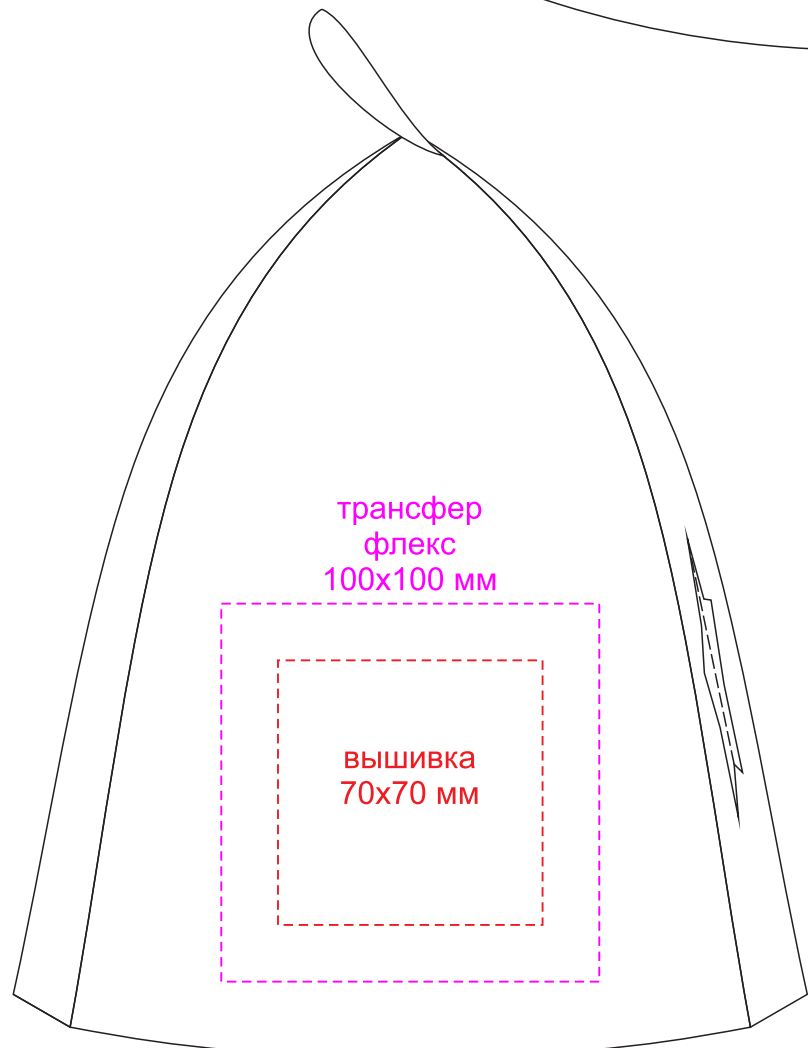

Арт. 10224
Банный набор General
Размеры: коврик: 43x30 см;
рукавица: 28,5x22,5 см; шапка: 66 см
M1:2

справа

лицо

слева

оборот