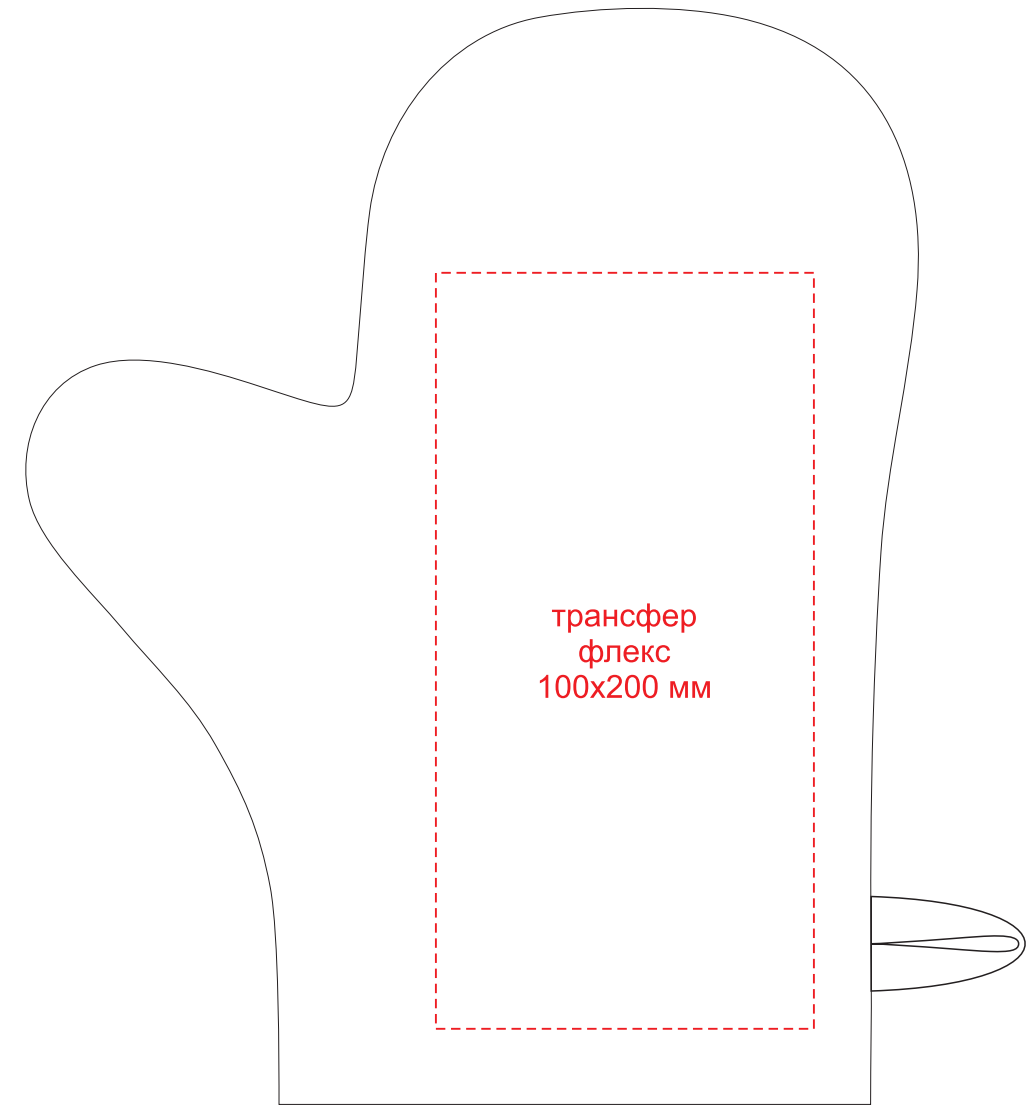

Арт. 10224
Банный набор General
Размеры: коврик: 43x30 см;
рукавица: 28,5x22,5 см; шапка: 66 см
M1:2

справа

лицо

слева

оборот