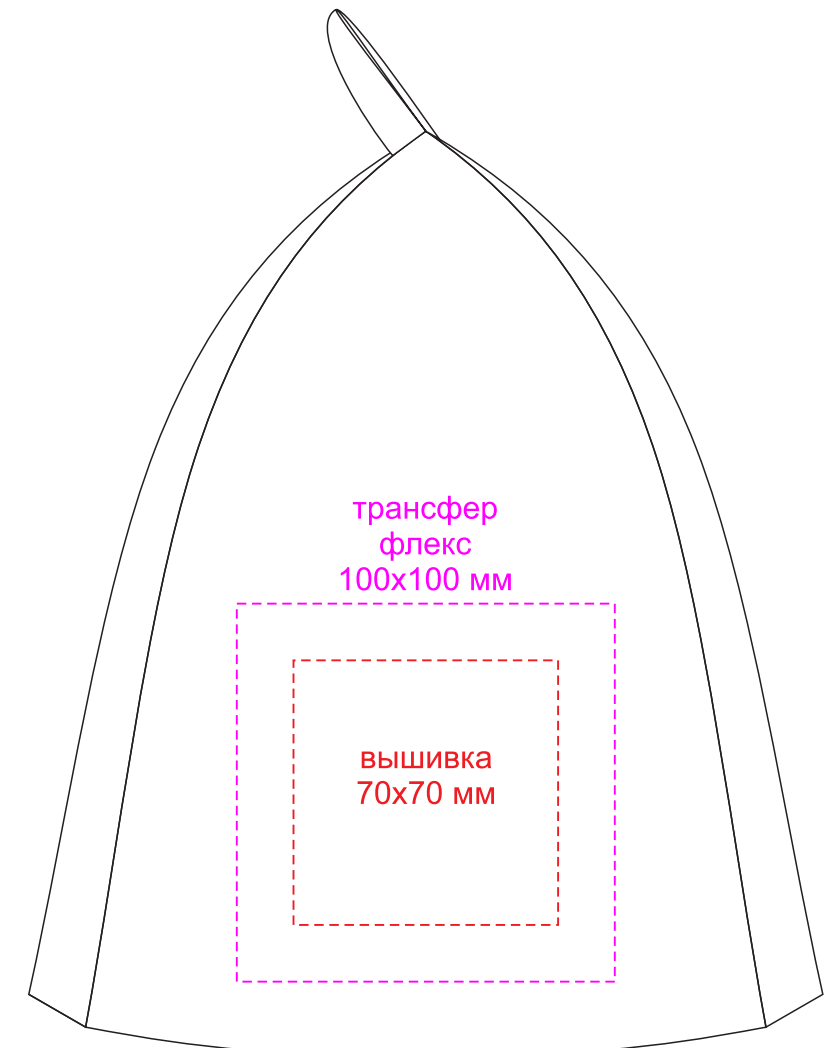

Арт. 10224
Банный набор General
Размеры: коврик: 43x30 см;
рукавица: 28,5x22,5 см; шапка: 66 см
M1:2

справа

лицо

слева

оборот