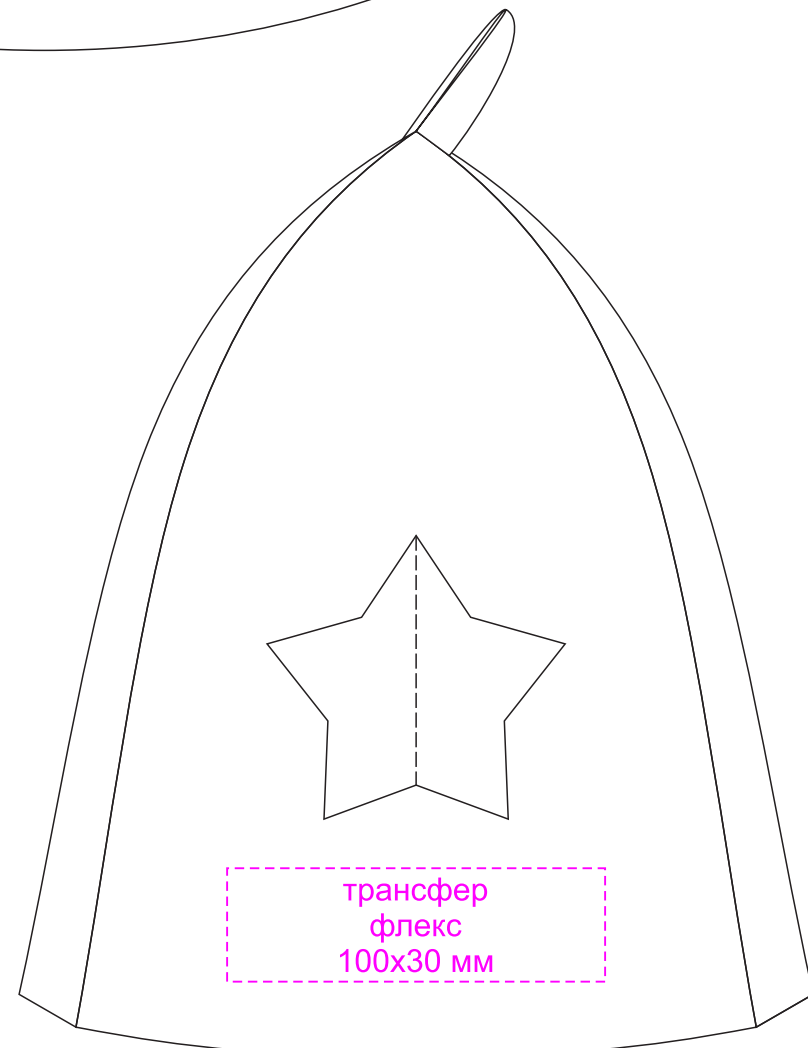

Арт. 10224
Банный набор General
Размеры: коврик: 43x30 см;
рукавица: 28,5x22,5 см; шапка: 66 см
M1:2

справа

лицо

слева

оборот