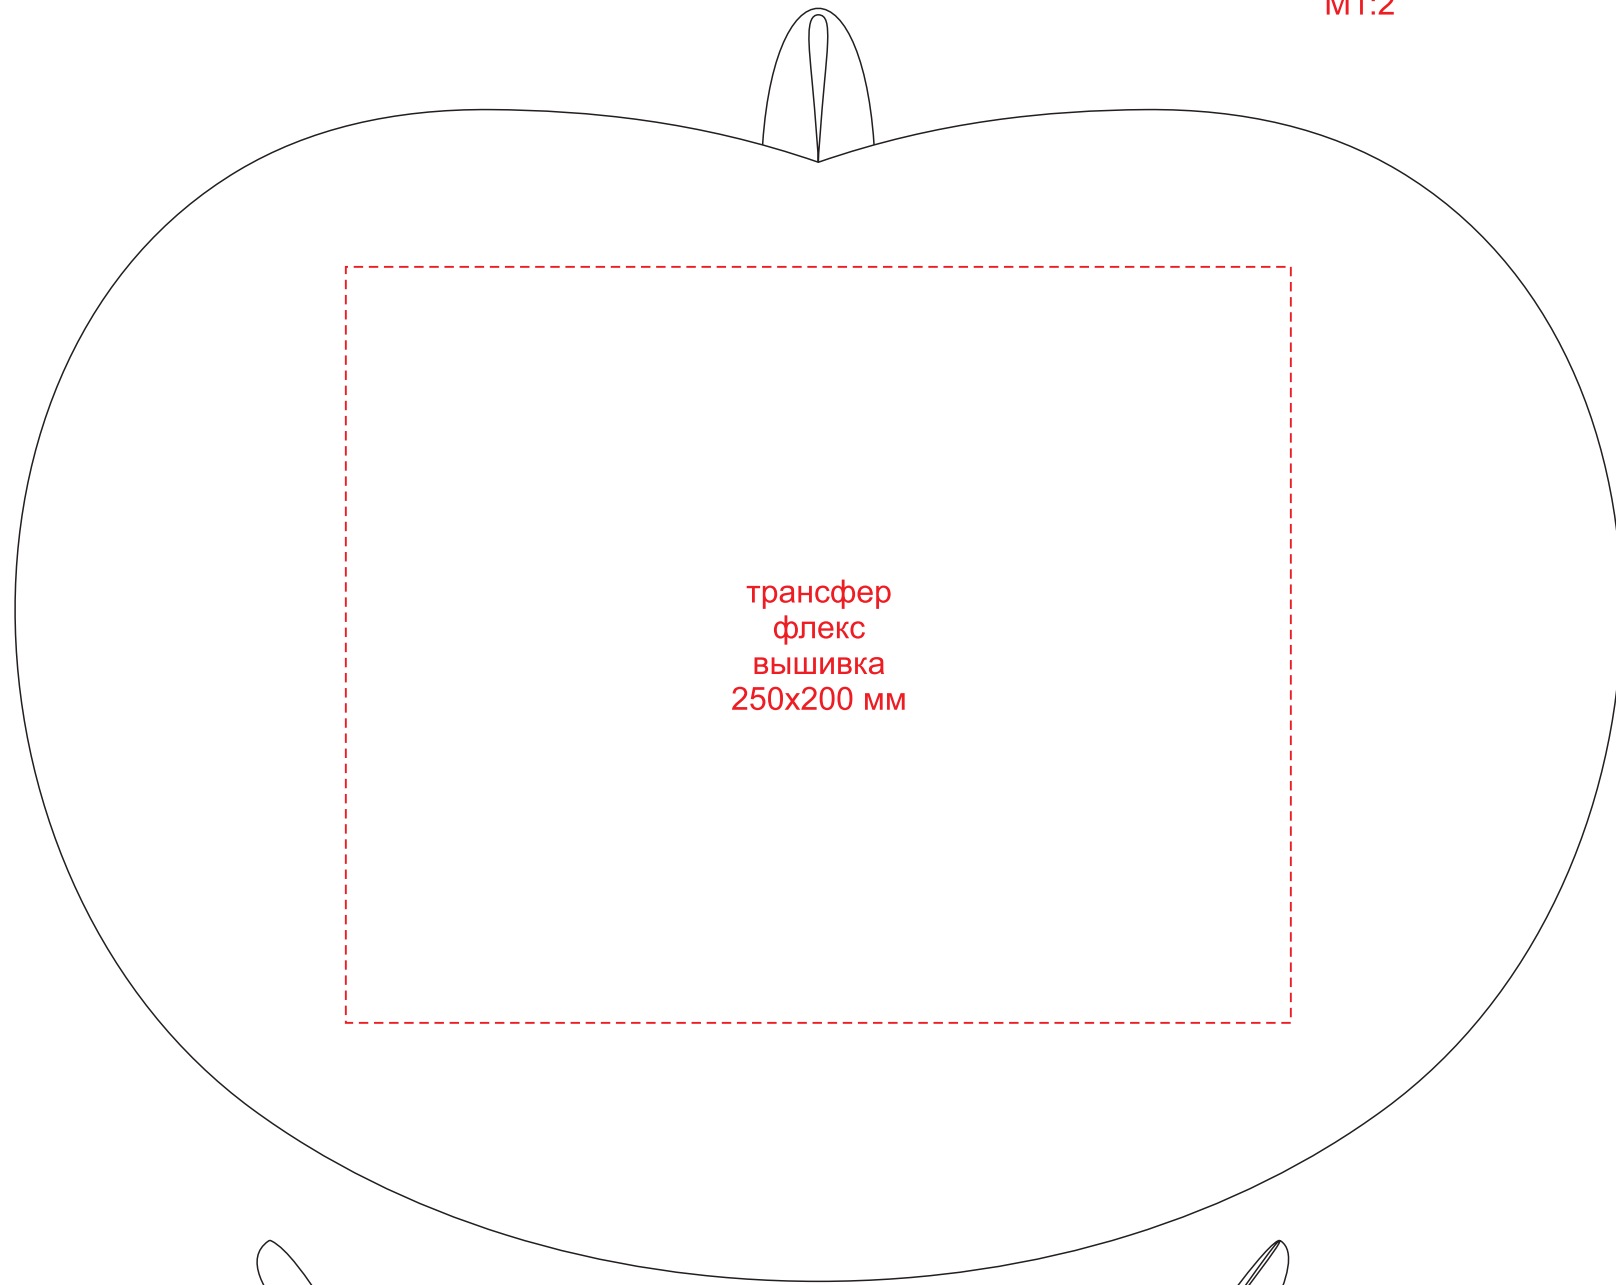

Арт. 10224
Банный набор General
Размеры: коврик: 43x30 см;
рукавица: 28,5x22,5 см; шапка: 66 см
M1:2

справа

лицо

слева

оборот