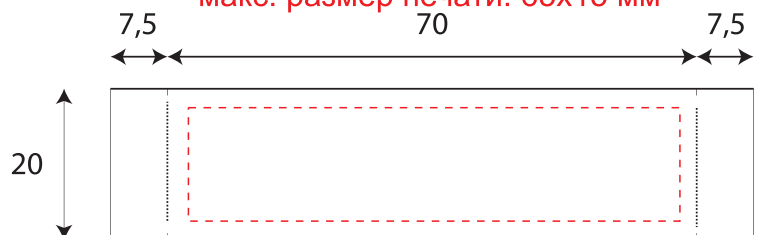

Арт. 10080
Шапка MadMade

масштаб 1:2
лоб

шеvron (возможен любой размер)
1:1

макс. размер печати: 31x12 мм

лента
макс. размер печати: 65x15 мм

ПВХ шеврон пришивается на край изделия
по центру самой короткой стороны