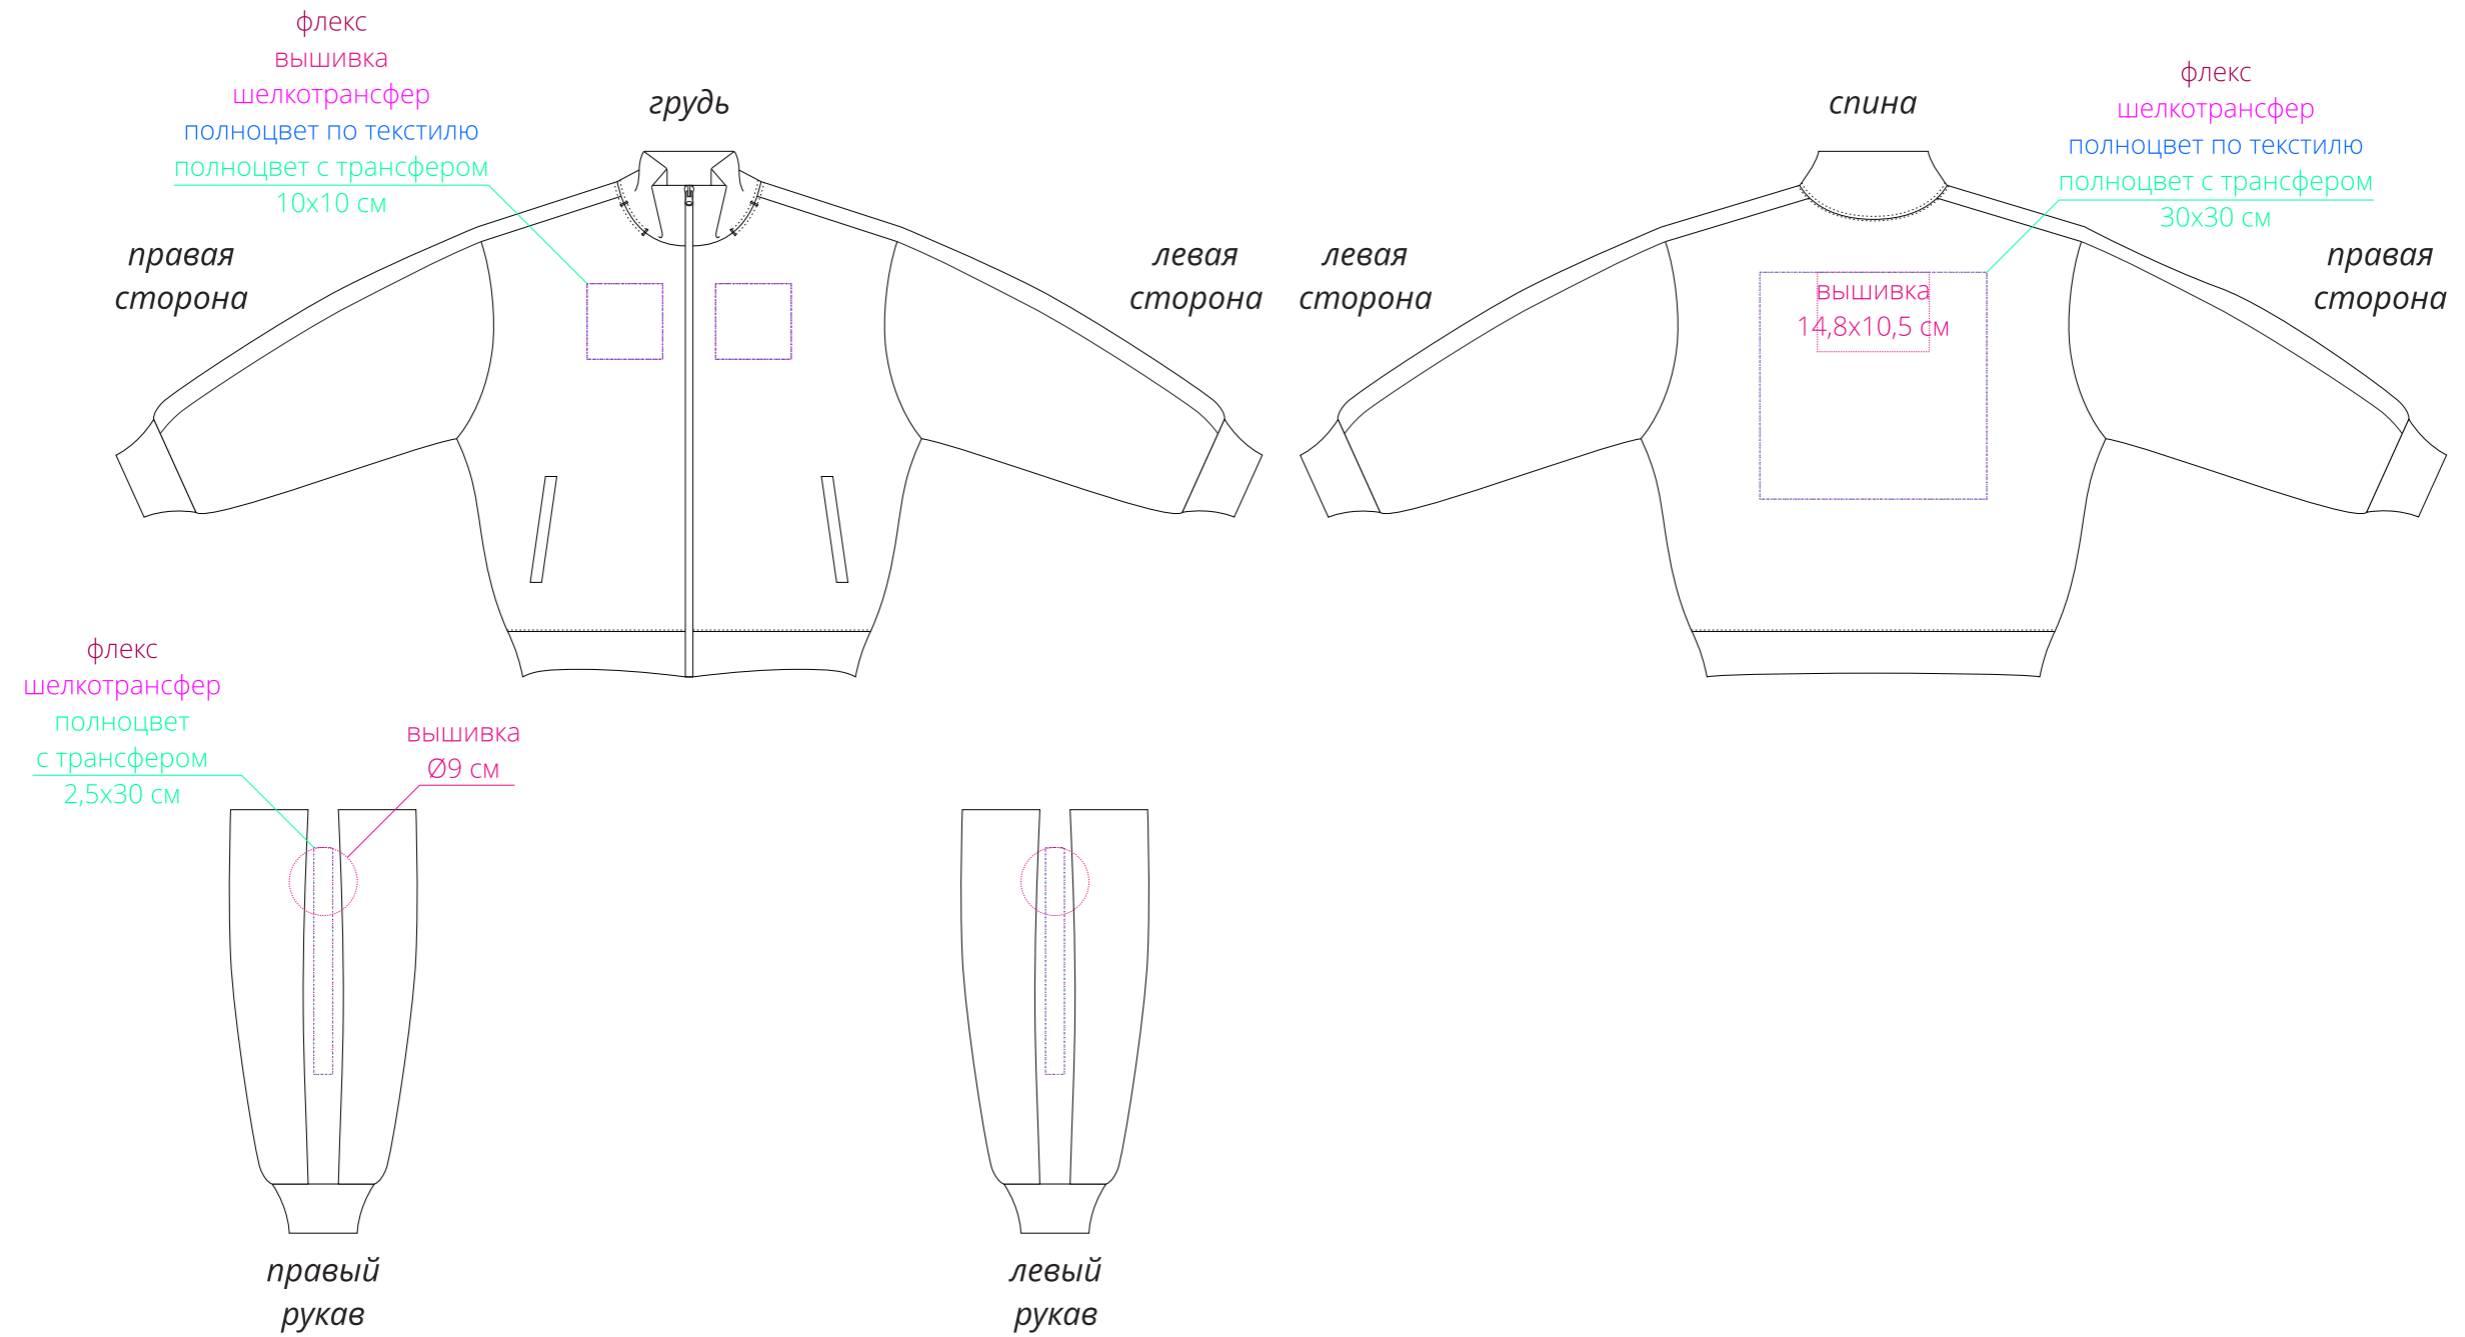

Арт. 04816  
Куртка спортивная Junior  
M1:10

**Важно!**

**Для вышивки на груди (над карманами) и спине:**

**- нанесение можно сделать на изделии в любом месте с учетом отступа 5 см от шва без согласования производства.**