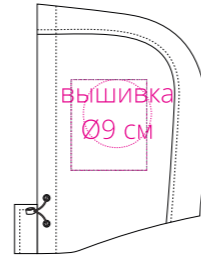

Арт. 04448

Куртка софтшелл с капюшоном женская Race Women

M1:10

флекс
шелкотрансфер
полноцвет
с трансфером
10x12 см

слева

вышивка
Ø9 см

капюшон

справа

вышивка
Ø9 см

грудь

флекс
вышивка
шелкотрансфер
полноцвет
с трансфером
10x10 см

правая
сторона

левая
сторона

спина

левая
сторона

правая
сторона

спина
изнаночная сторона
(флисовая подкладка)

гравировка
24x24 см

флекс
шелкотрансфер
полноцвет
с трансфером
10x30 см

правый
рукав

левый
рукав