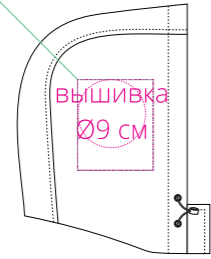

Арт. 04448

Куртка софтшелл с капюшоном женская Race Women

M1:10

флекс
шелкотрансфер
полноцвет
с трансфером
10x12 см

слева

вышивка
Ø9 см

капюшон

справа

вышивка
Ø9 см

грудь

флекс
вышивка
шелкотрансфер
полноцвет
с трансфером
10x10 см

правая
сторона

левая
сторона

спина

левая
сторона

правая
сторона

спина
изнаночная сторона
(флисовая подкладка)

гравировка
24x24 см

флекс
шелкотрансфер
полноцвет
с трансфером
10x30 см

правый
рукав

левый
рукав