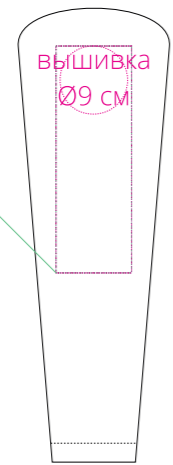

Арт. 04448

Куртка софтшелл с капюшоном женская Race Women

M1:10

флекс
шелкотрансфер
полноцвет
с трансфером
10x12 см

слева

вышивка
Ø9 см

капюшон

справа

вышивка
Ø9 см

грудь

флекс
вышивка
шелкотрансфер
полноцвет
с трансфером
10x10 см

правая
сторона

левая
сторона

спина

левая
сторона

правая
сторона

спина
изнаночная сторона
(флисовая подкладка)

гравировка
24x24 см

флекс
шелкотрансфер
полноцвет
с трансфером
10x30 см

правый
рукав

левый
рукав