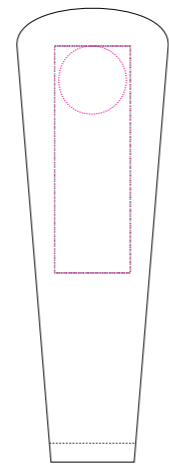

Арт. 04448

Куртка софтшелл с капюшоном женская Race Women

M1:10

флекс
шелкотрансфер
полноцвет
с трансфером
10x12 см

слева

вышивка
Ø9 см

капюшон

справа

вышивка
Ø9 см

грудь

флекс
вышивка
шелкотрансфер
полноцвет
с трансфером
10x10 см

правая
сторона

левая
сторона

спина

левая
сторона

правая
сторона

спина
изнаночная сторона
(флисовая подкладка)

гравировка
24x24 см

флекс
шелкотрансфер
полноцвет
с трансфером
10x30 см

правый
рукав

левый
рукав