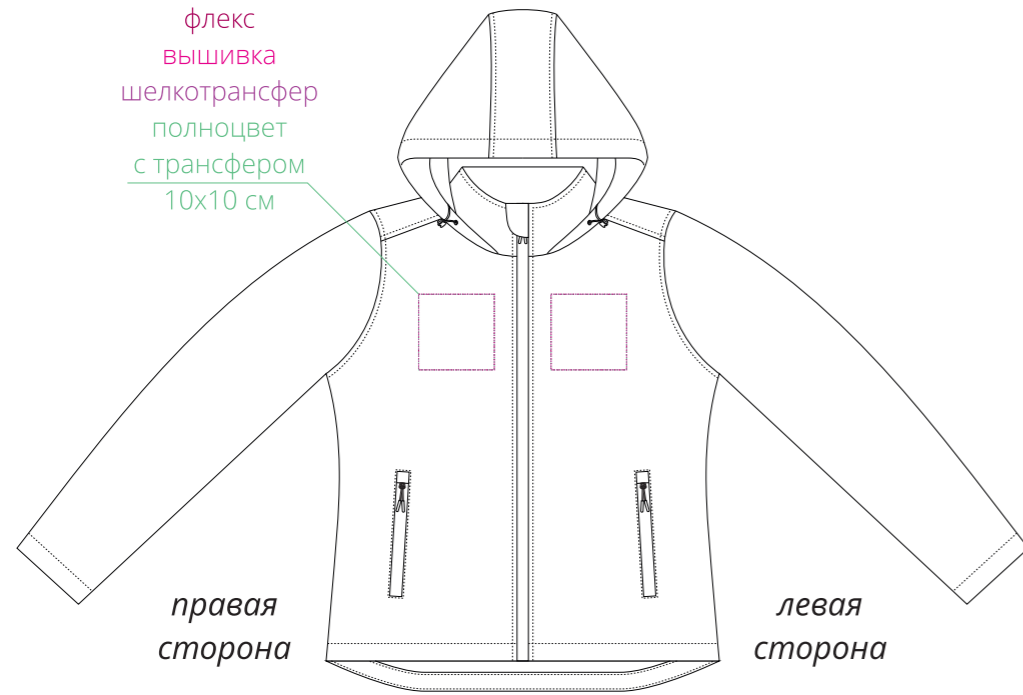

Арт. 04448

Куртка софтшелл с капюшоном женская Race Women

M1:10

флекс
шелкотрансфер
полноцвет
с трансфером
10x12 см

слева

вышивка
Ø9 см

капюшон

справа

вышивка
Ø9 см

грудь

флекс
вышивка
шелкотрансфер
полноцвет
с трансфером
10x10 см

правая
сторона

левая
сторона

спина

левая
сторона

правая
сторона

спина
изнаночная сторона
(флисовая подкладка)

гравировка
24x24 см

флекс
шелкотрансфер
полноцвет
с трансфером
10x30 см

правый
рукав

левый
рукав