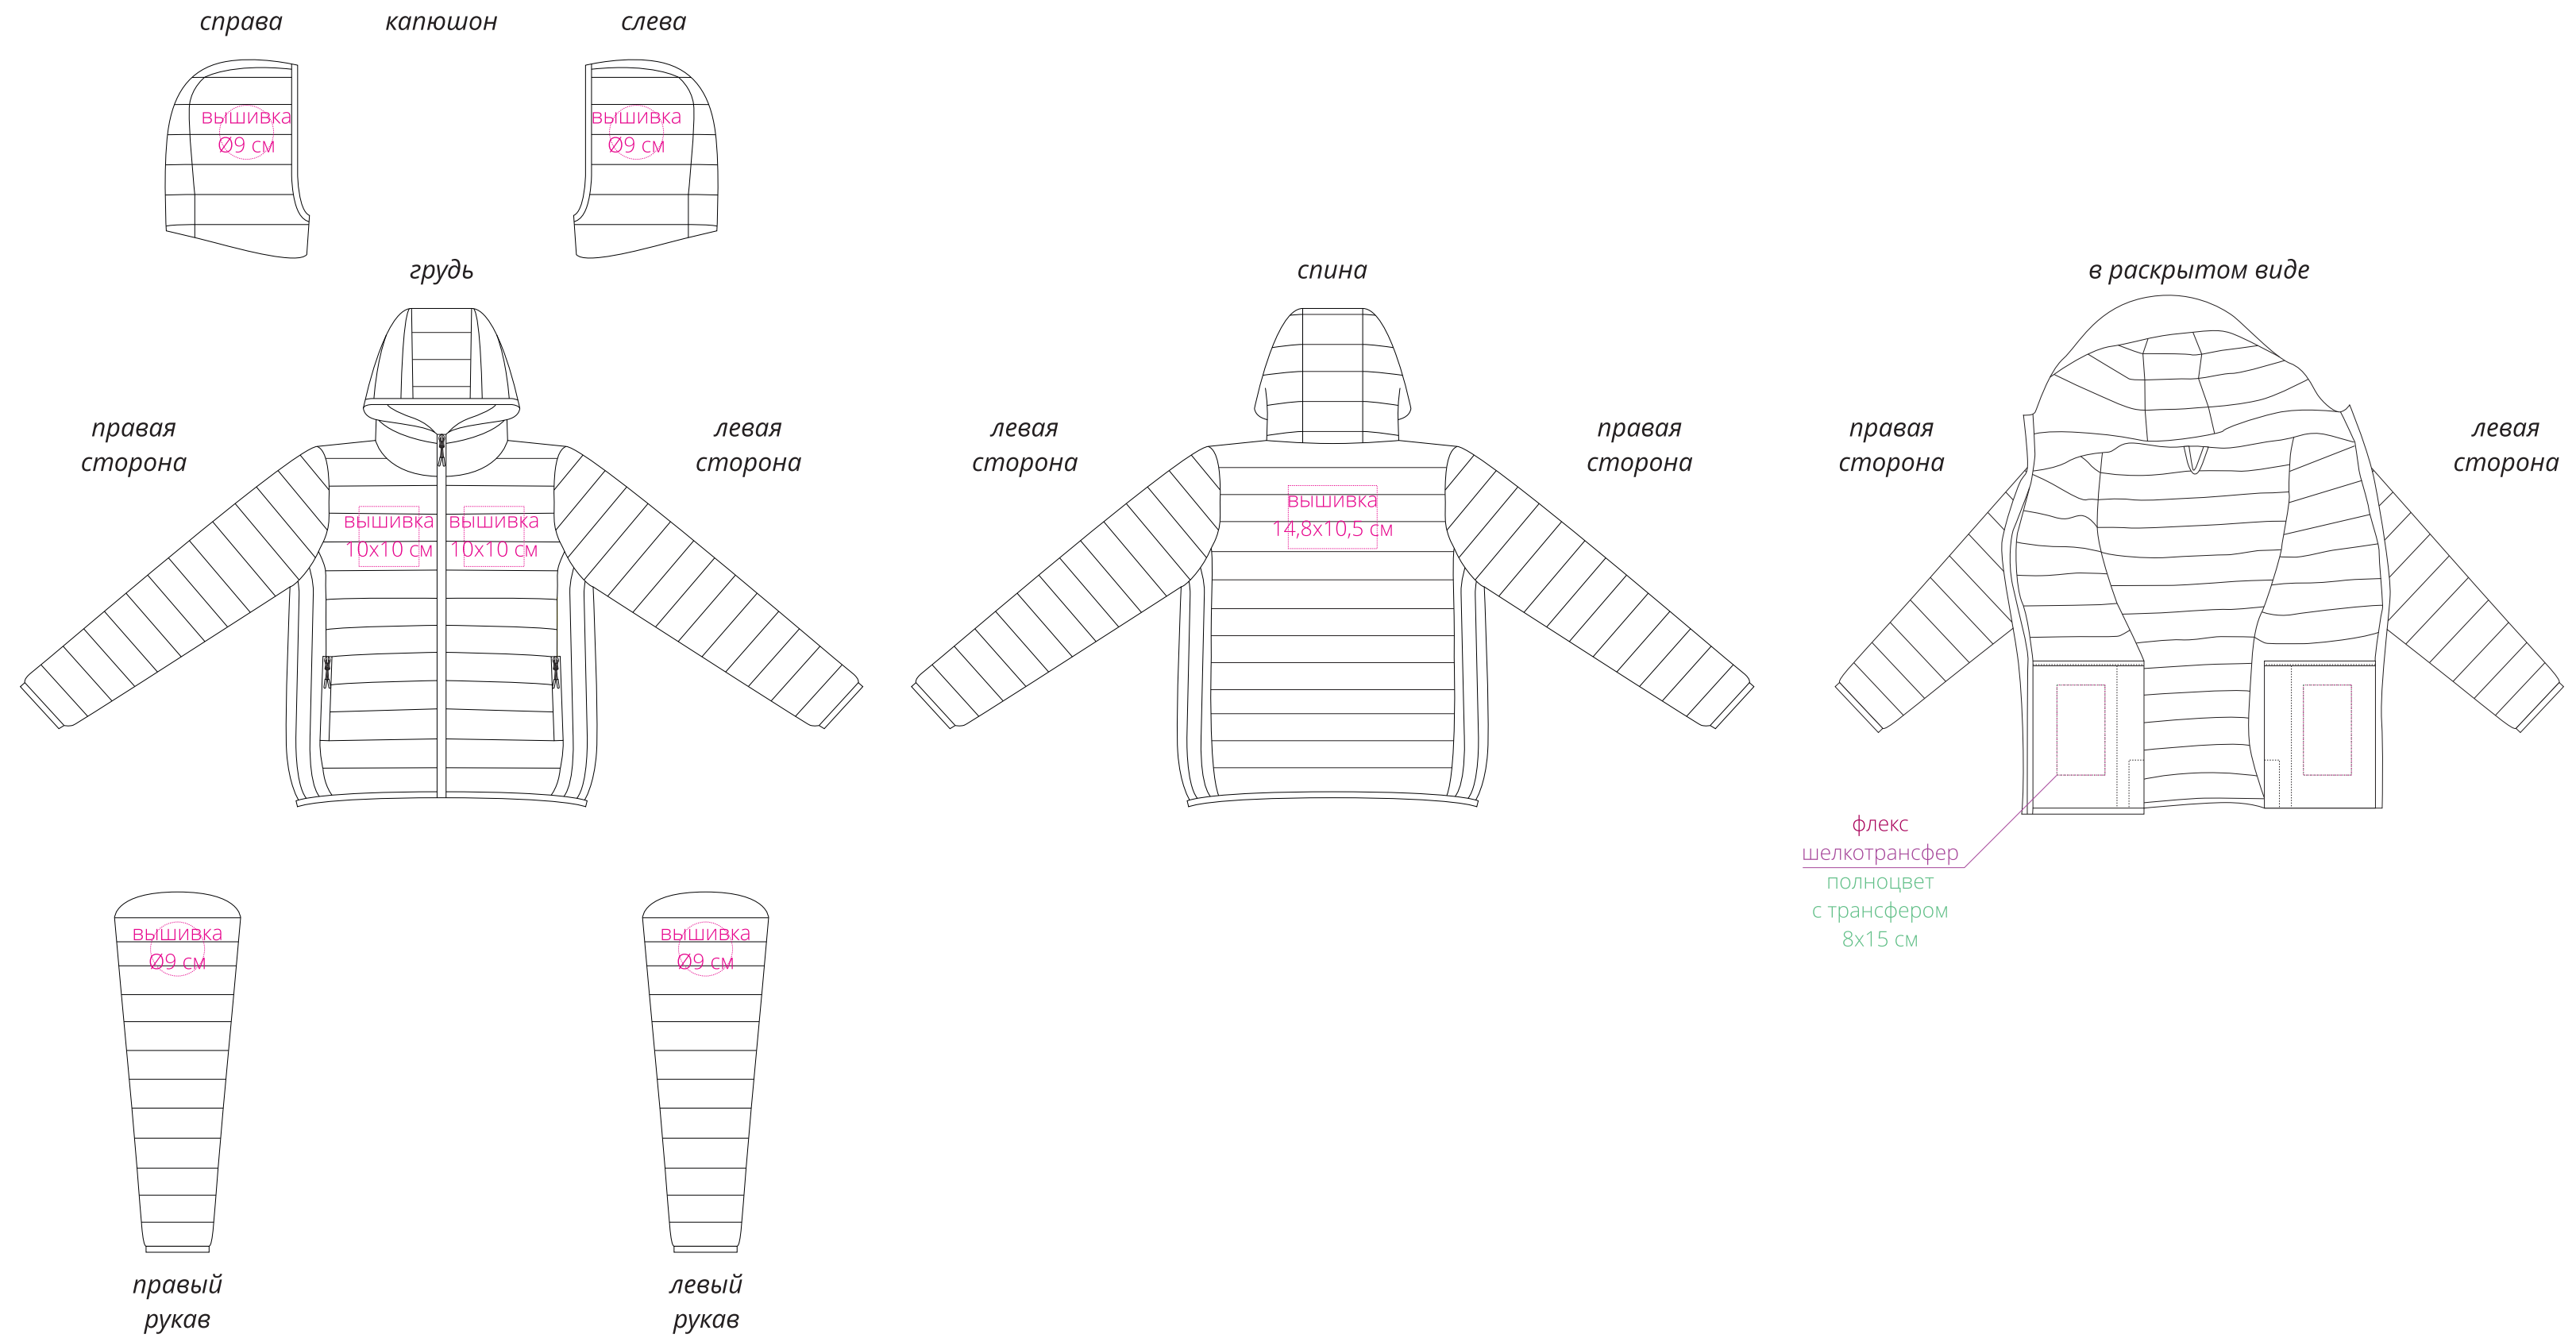

Арт. 04445
Куртка с капюшоном женская Stream Women
M1:10

Важно!
Рекомендуется делать вышивку в пределах полосы.