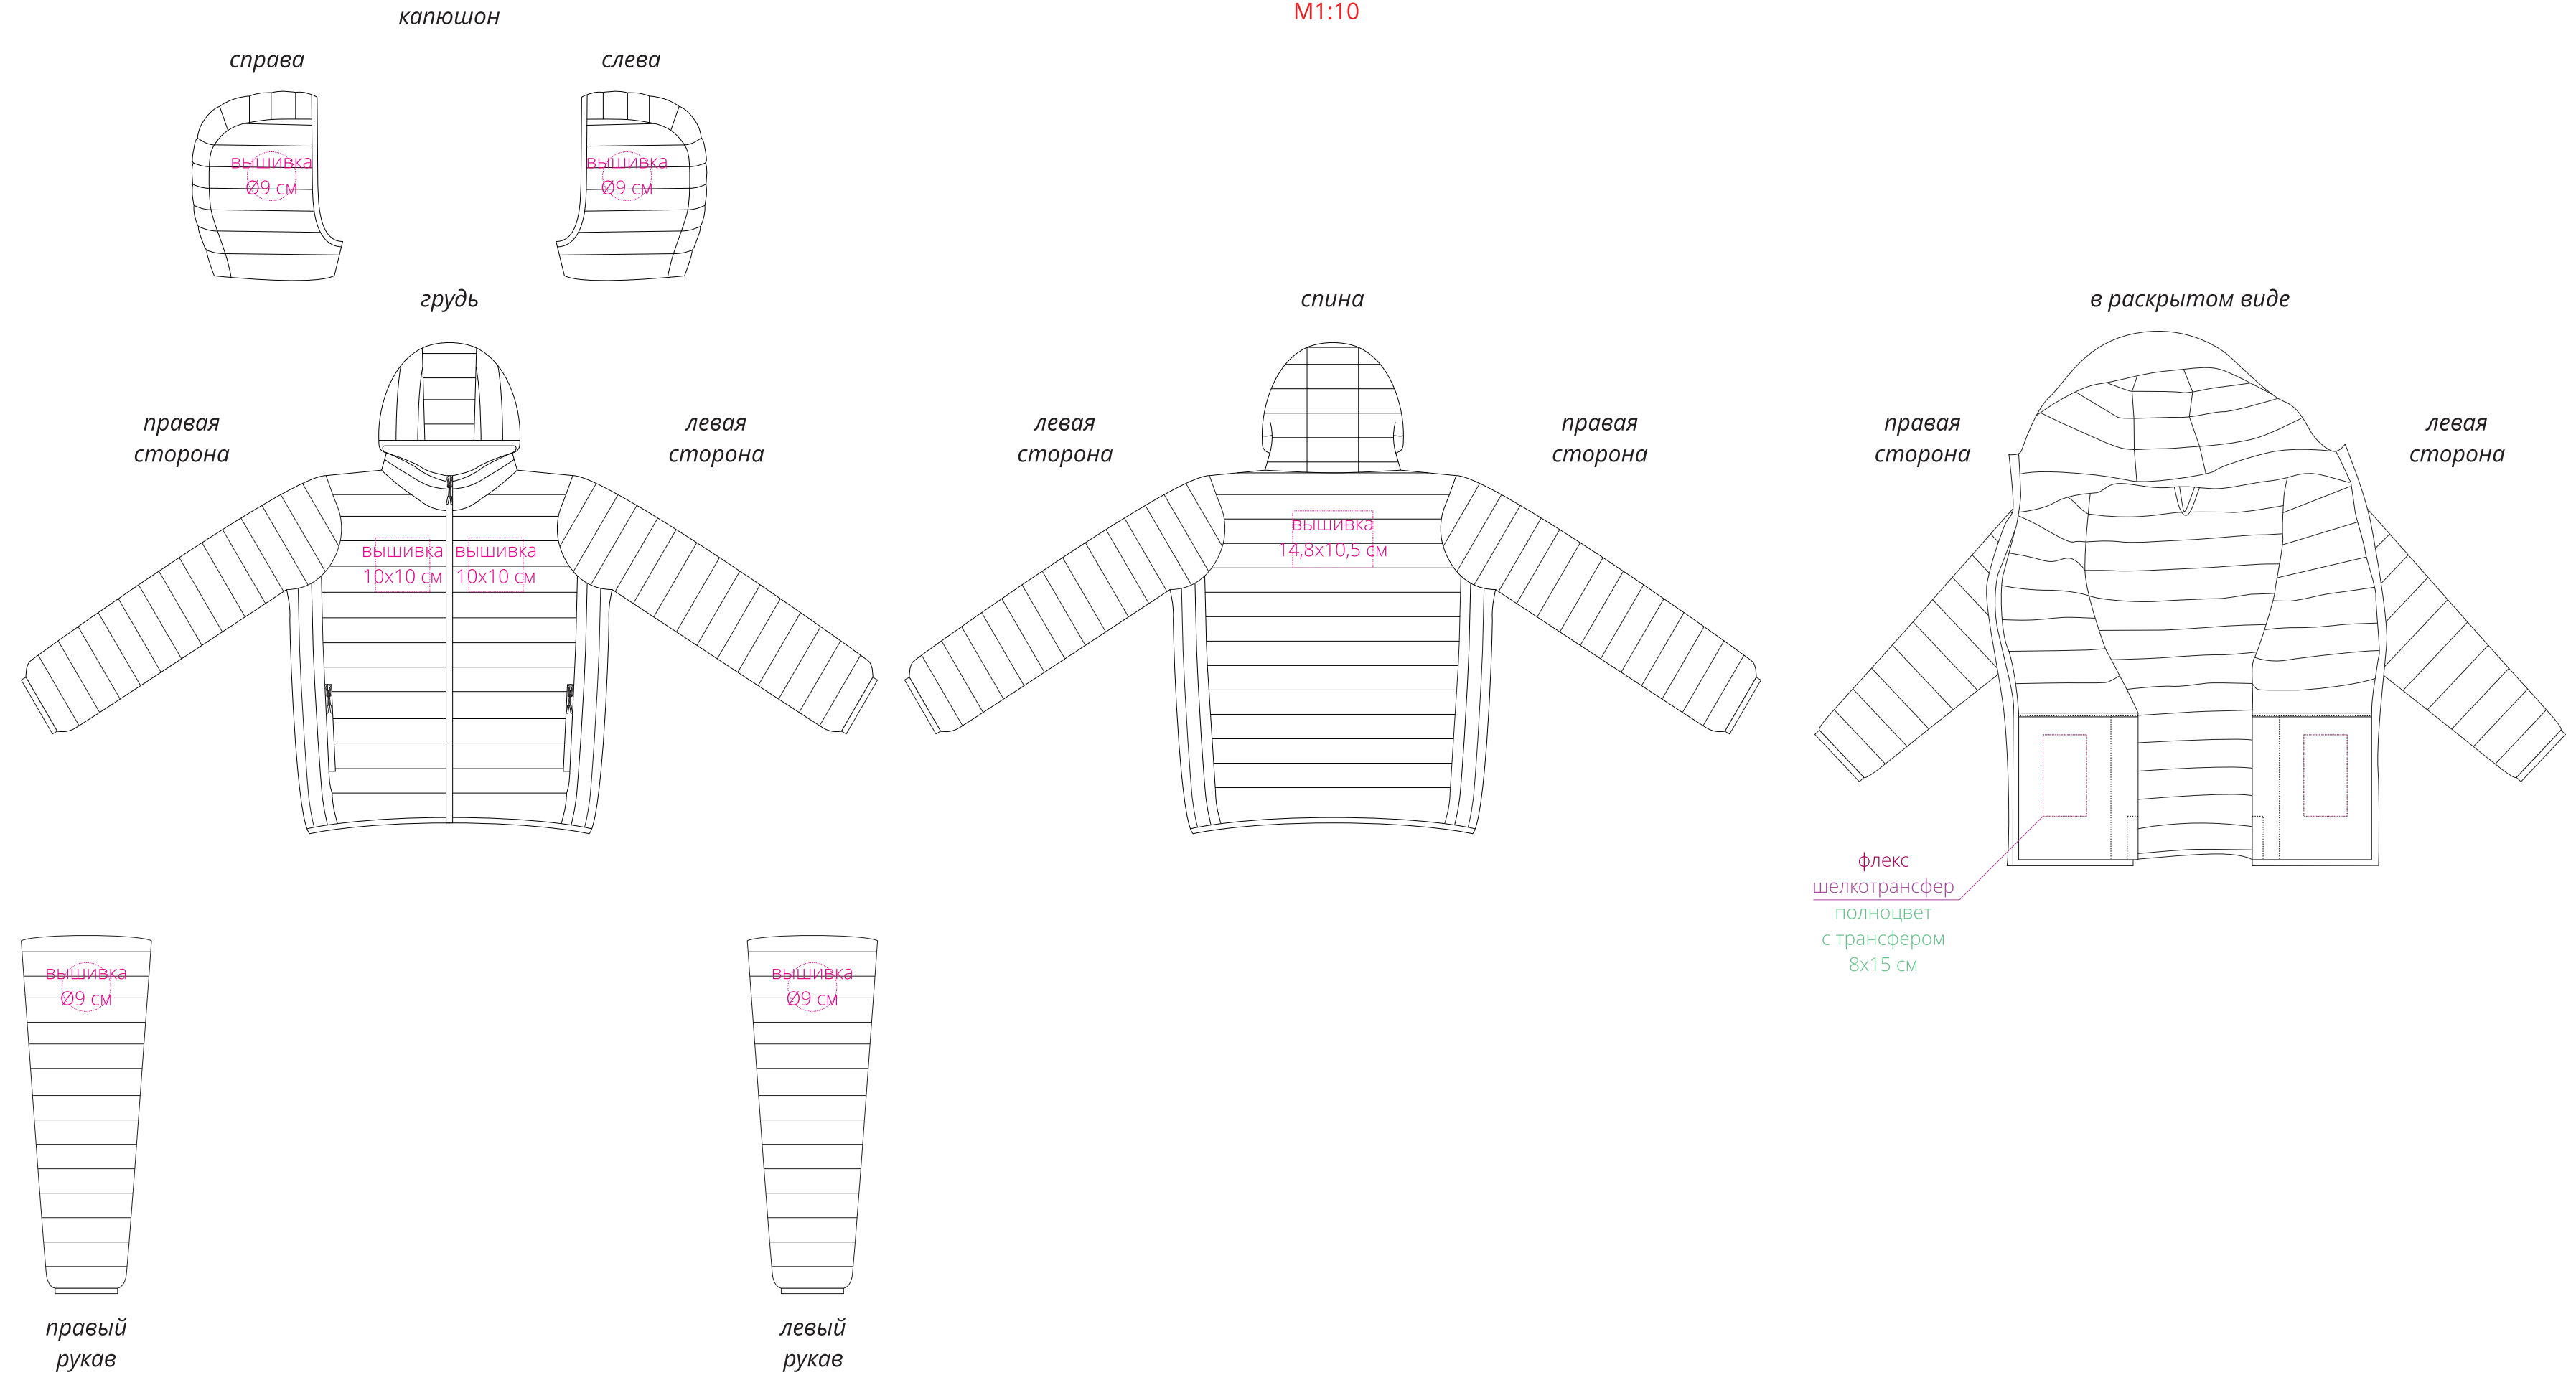

Арт. 04444  
Куртка с капюшоном мужская Stream Men  
M1:10

**Важно!**  
Рекомендуется делать вышивку в пределах полосы.