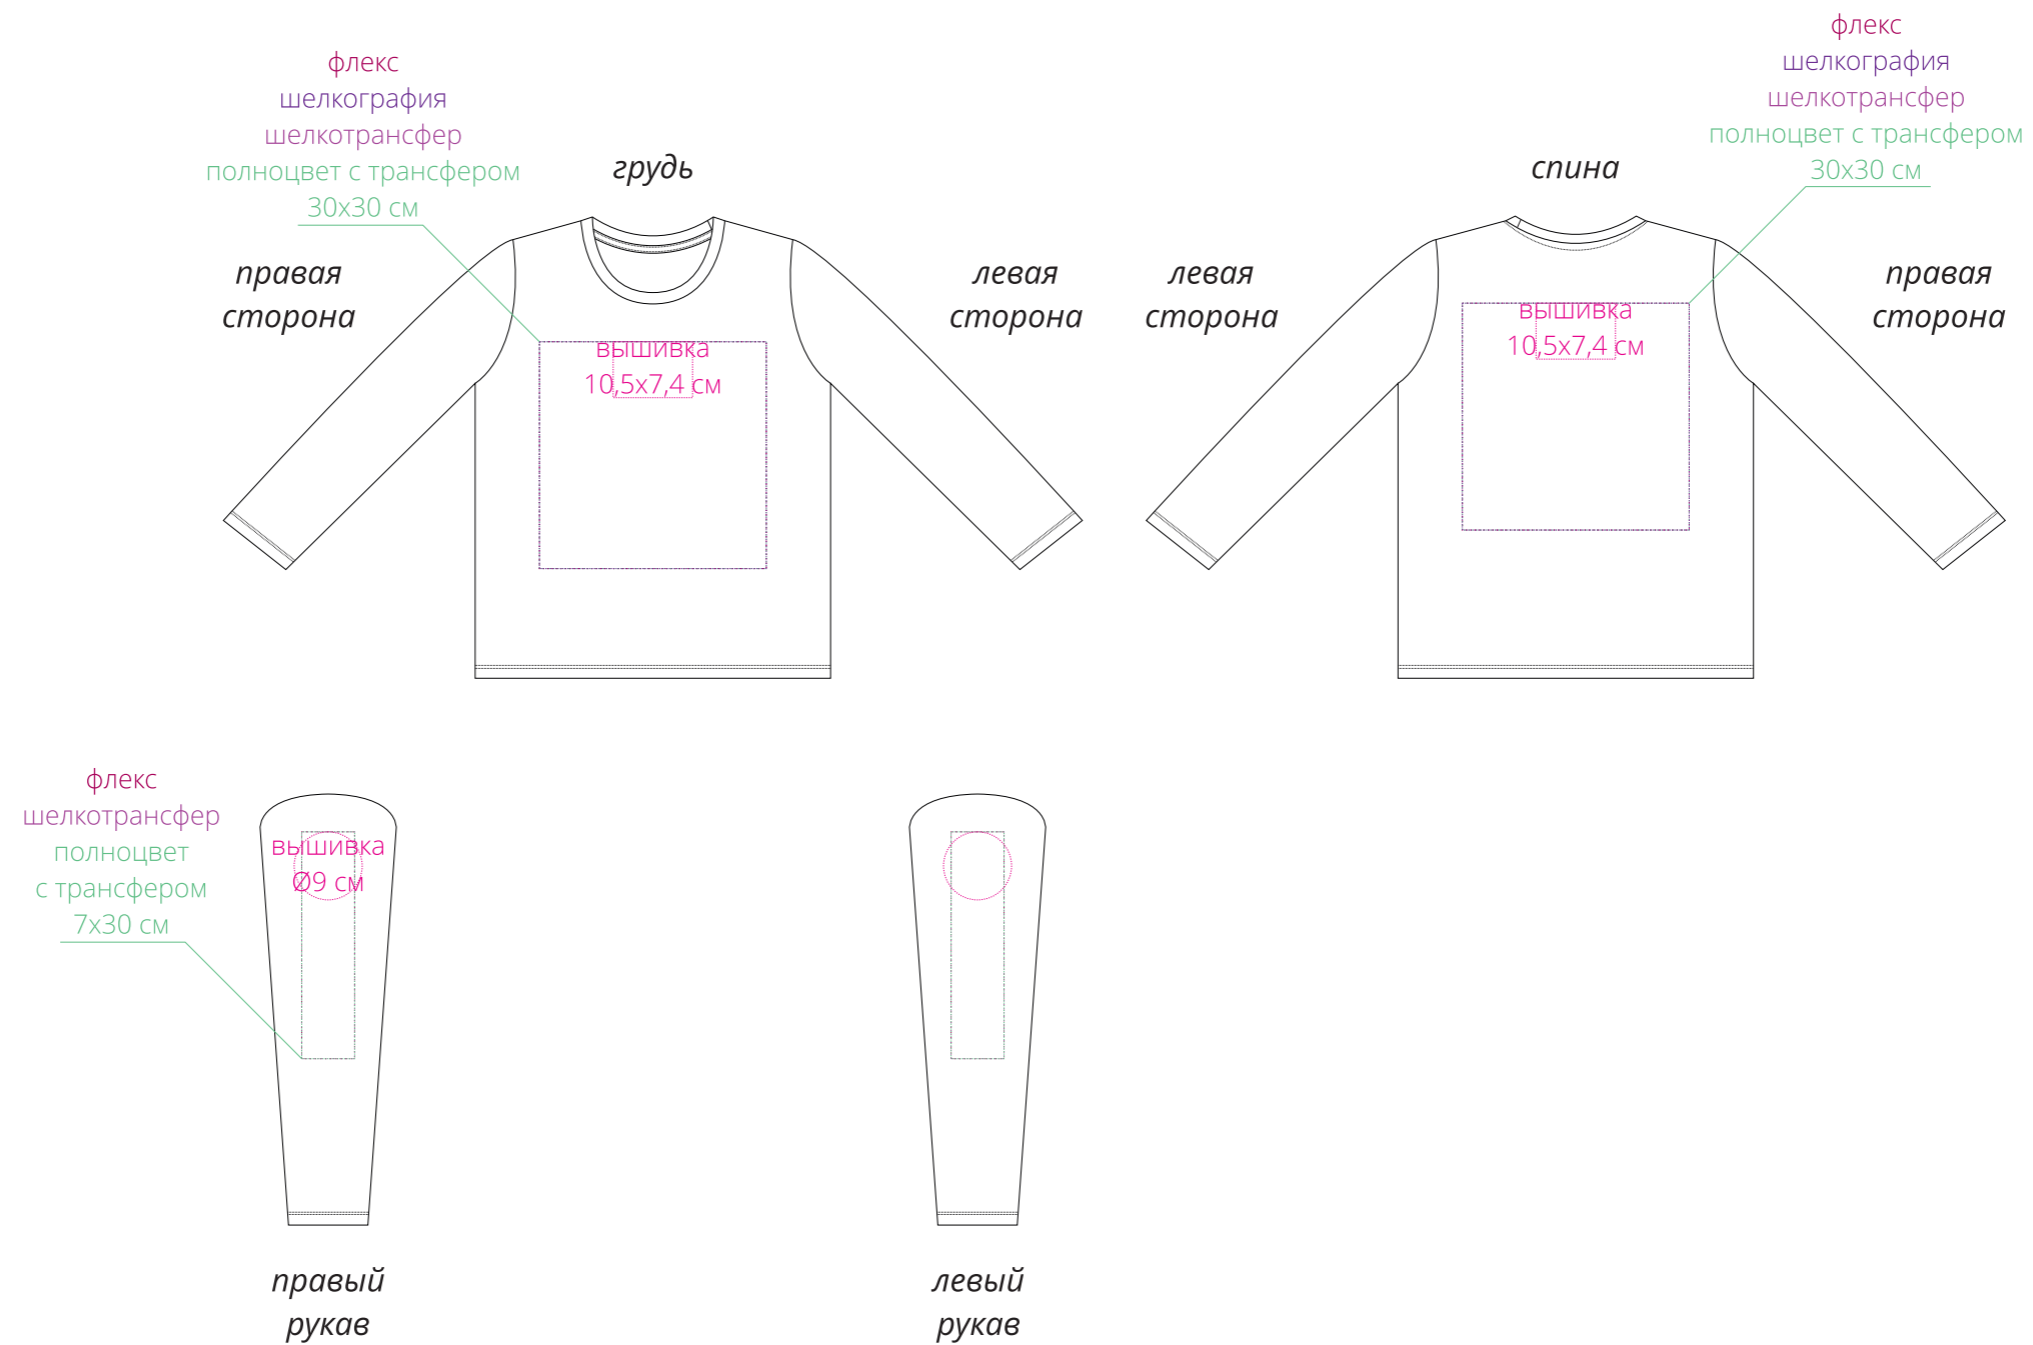

Арт. 04443

Футболка с длинным рукавом женская Monarch Women

M1:10

**Внимание!**

Из-за того, что ткань изделия очень тонкая, рекомендуется избегать больших, плотных вышивок, так как могут быть дыры от иглы.