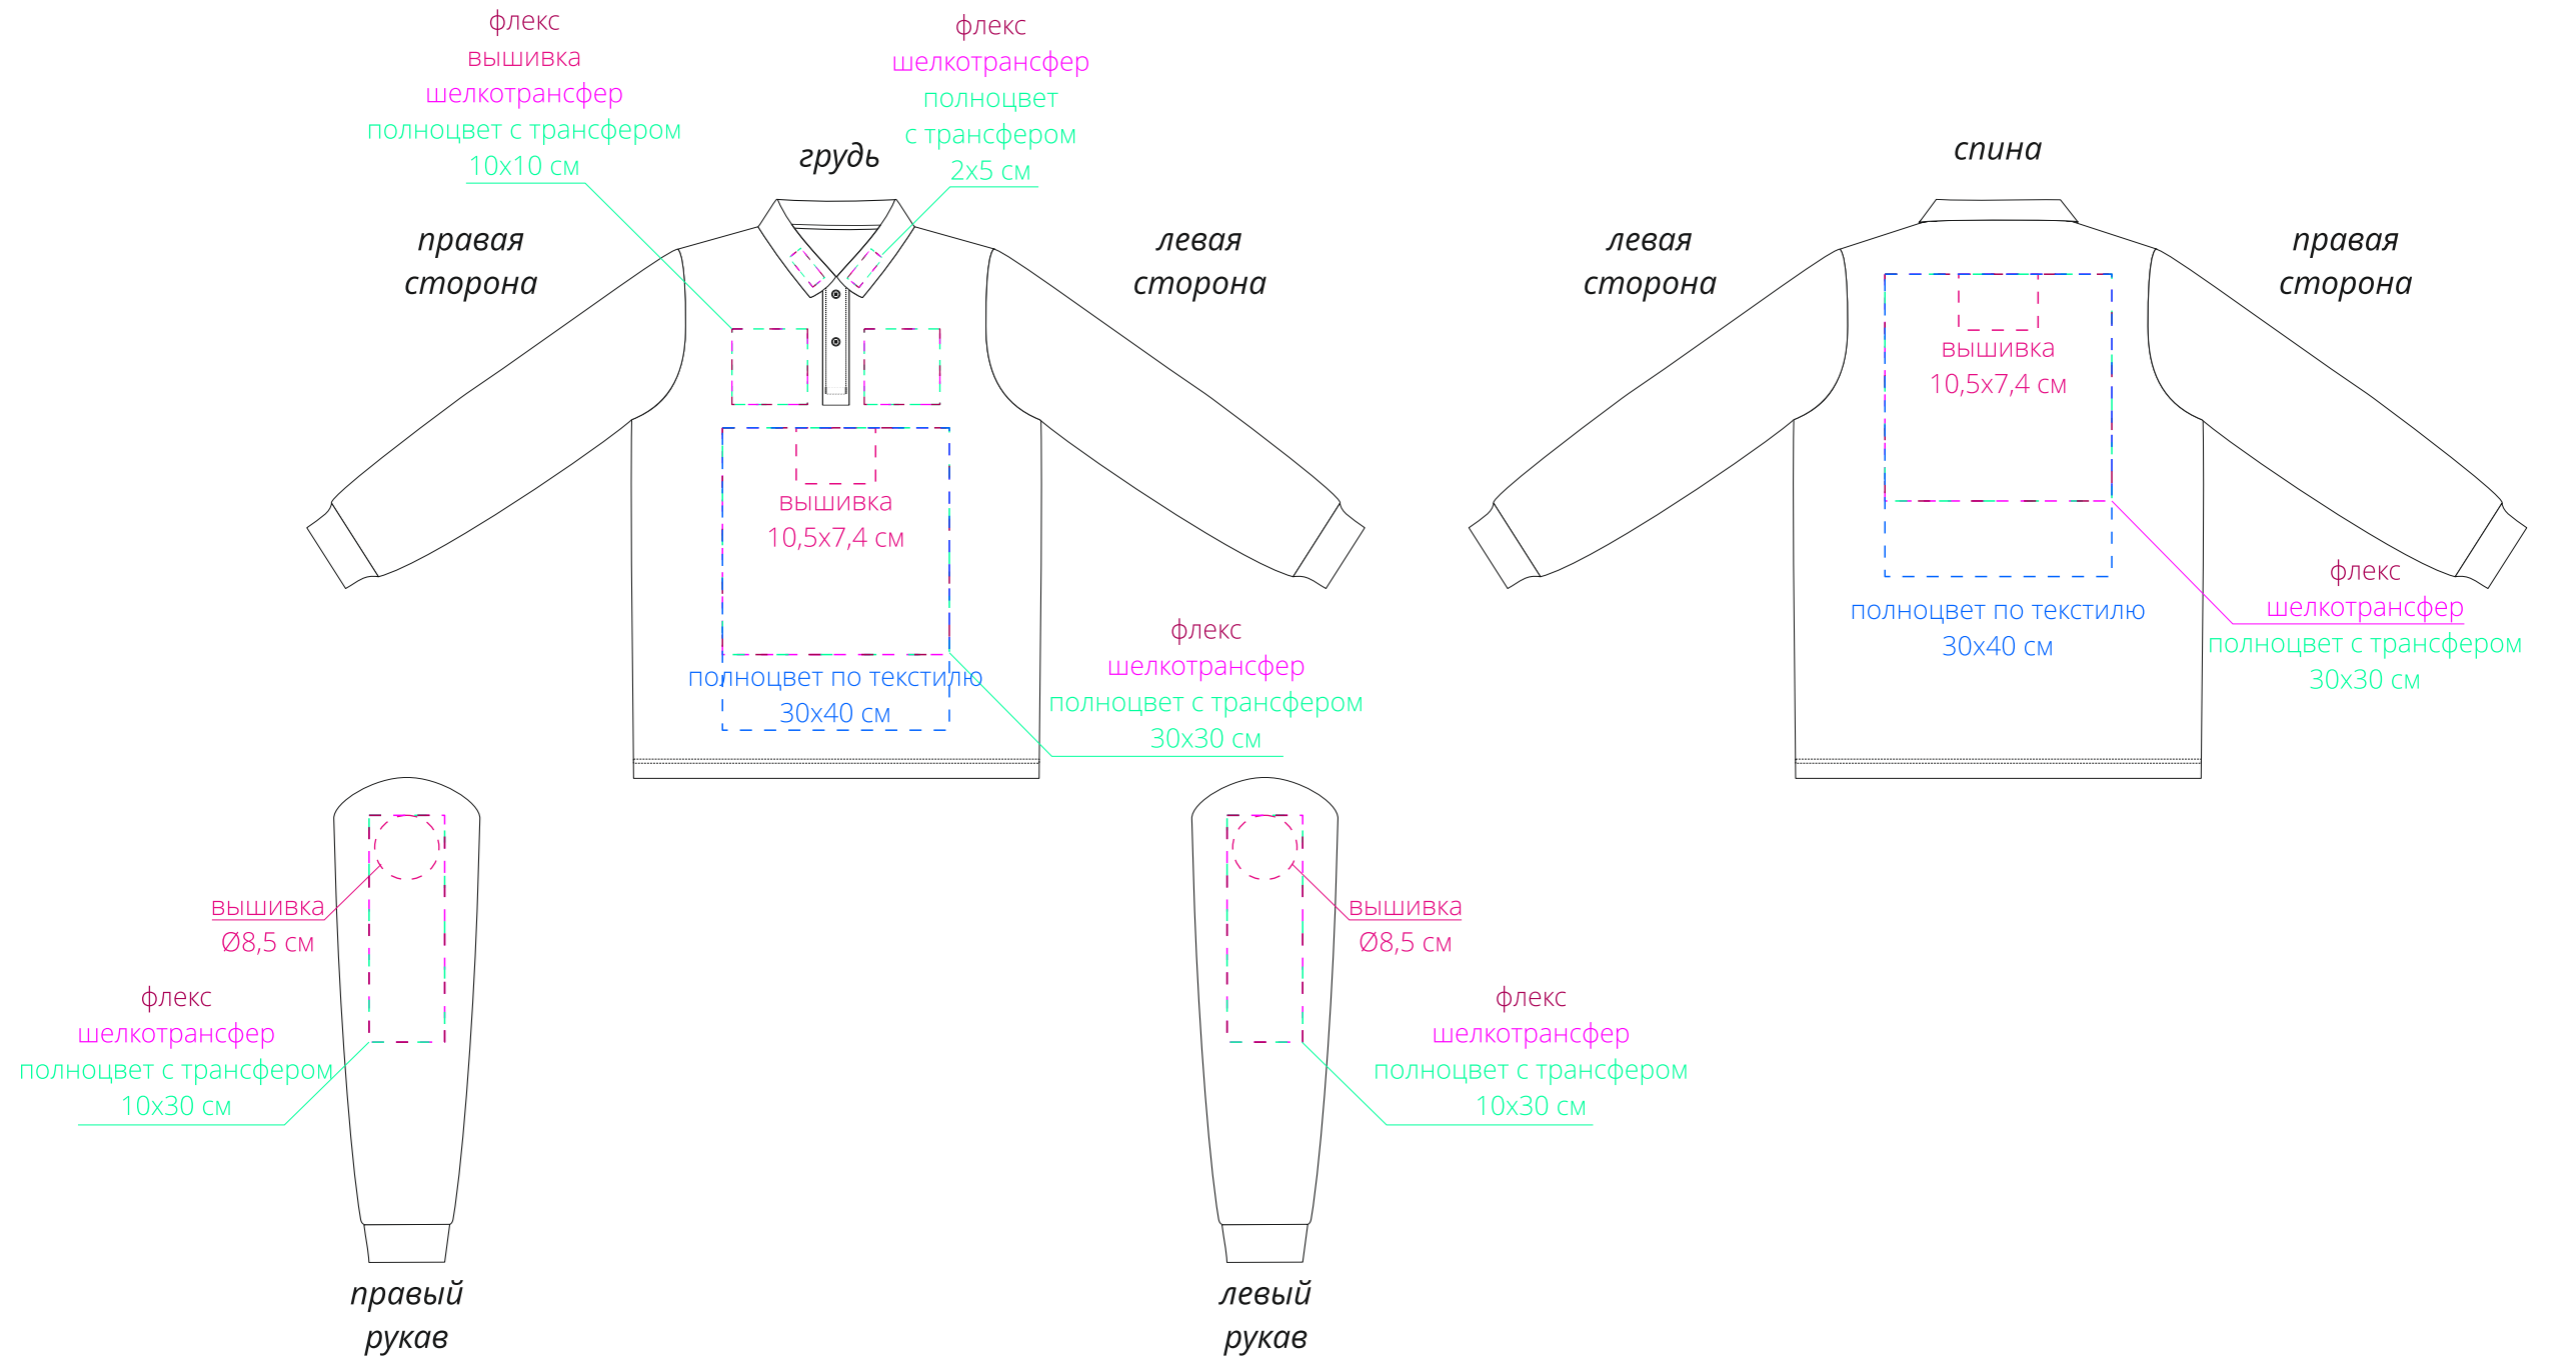

Арт. 04241

Рубашка поло унисекс с длинным рукавом Planet LSL

M1:10

**Важно!**

**Для вышивки на груди и спине:**

**- нанесение можно сделать на изделии в любом месте с учетом отступа 5 см от шва без согласования производства.**