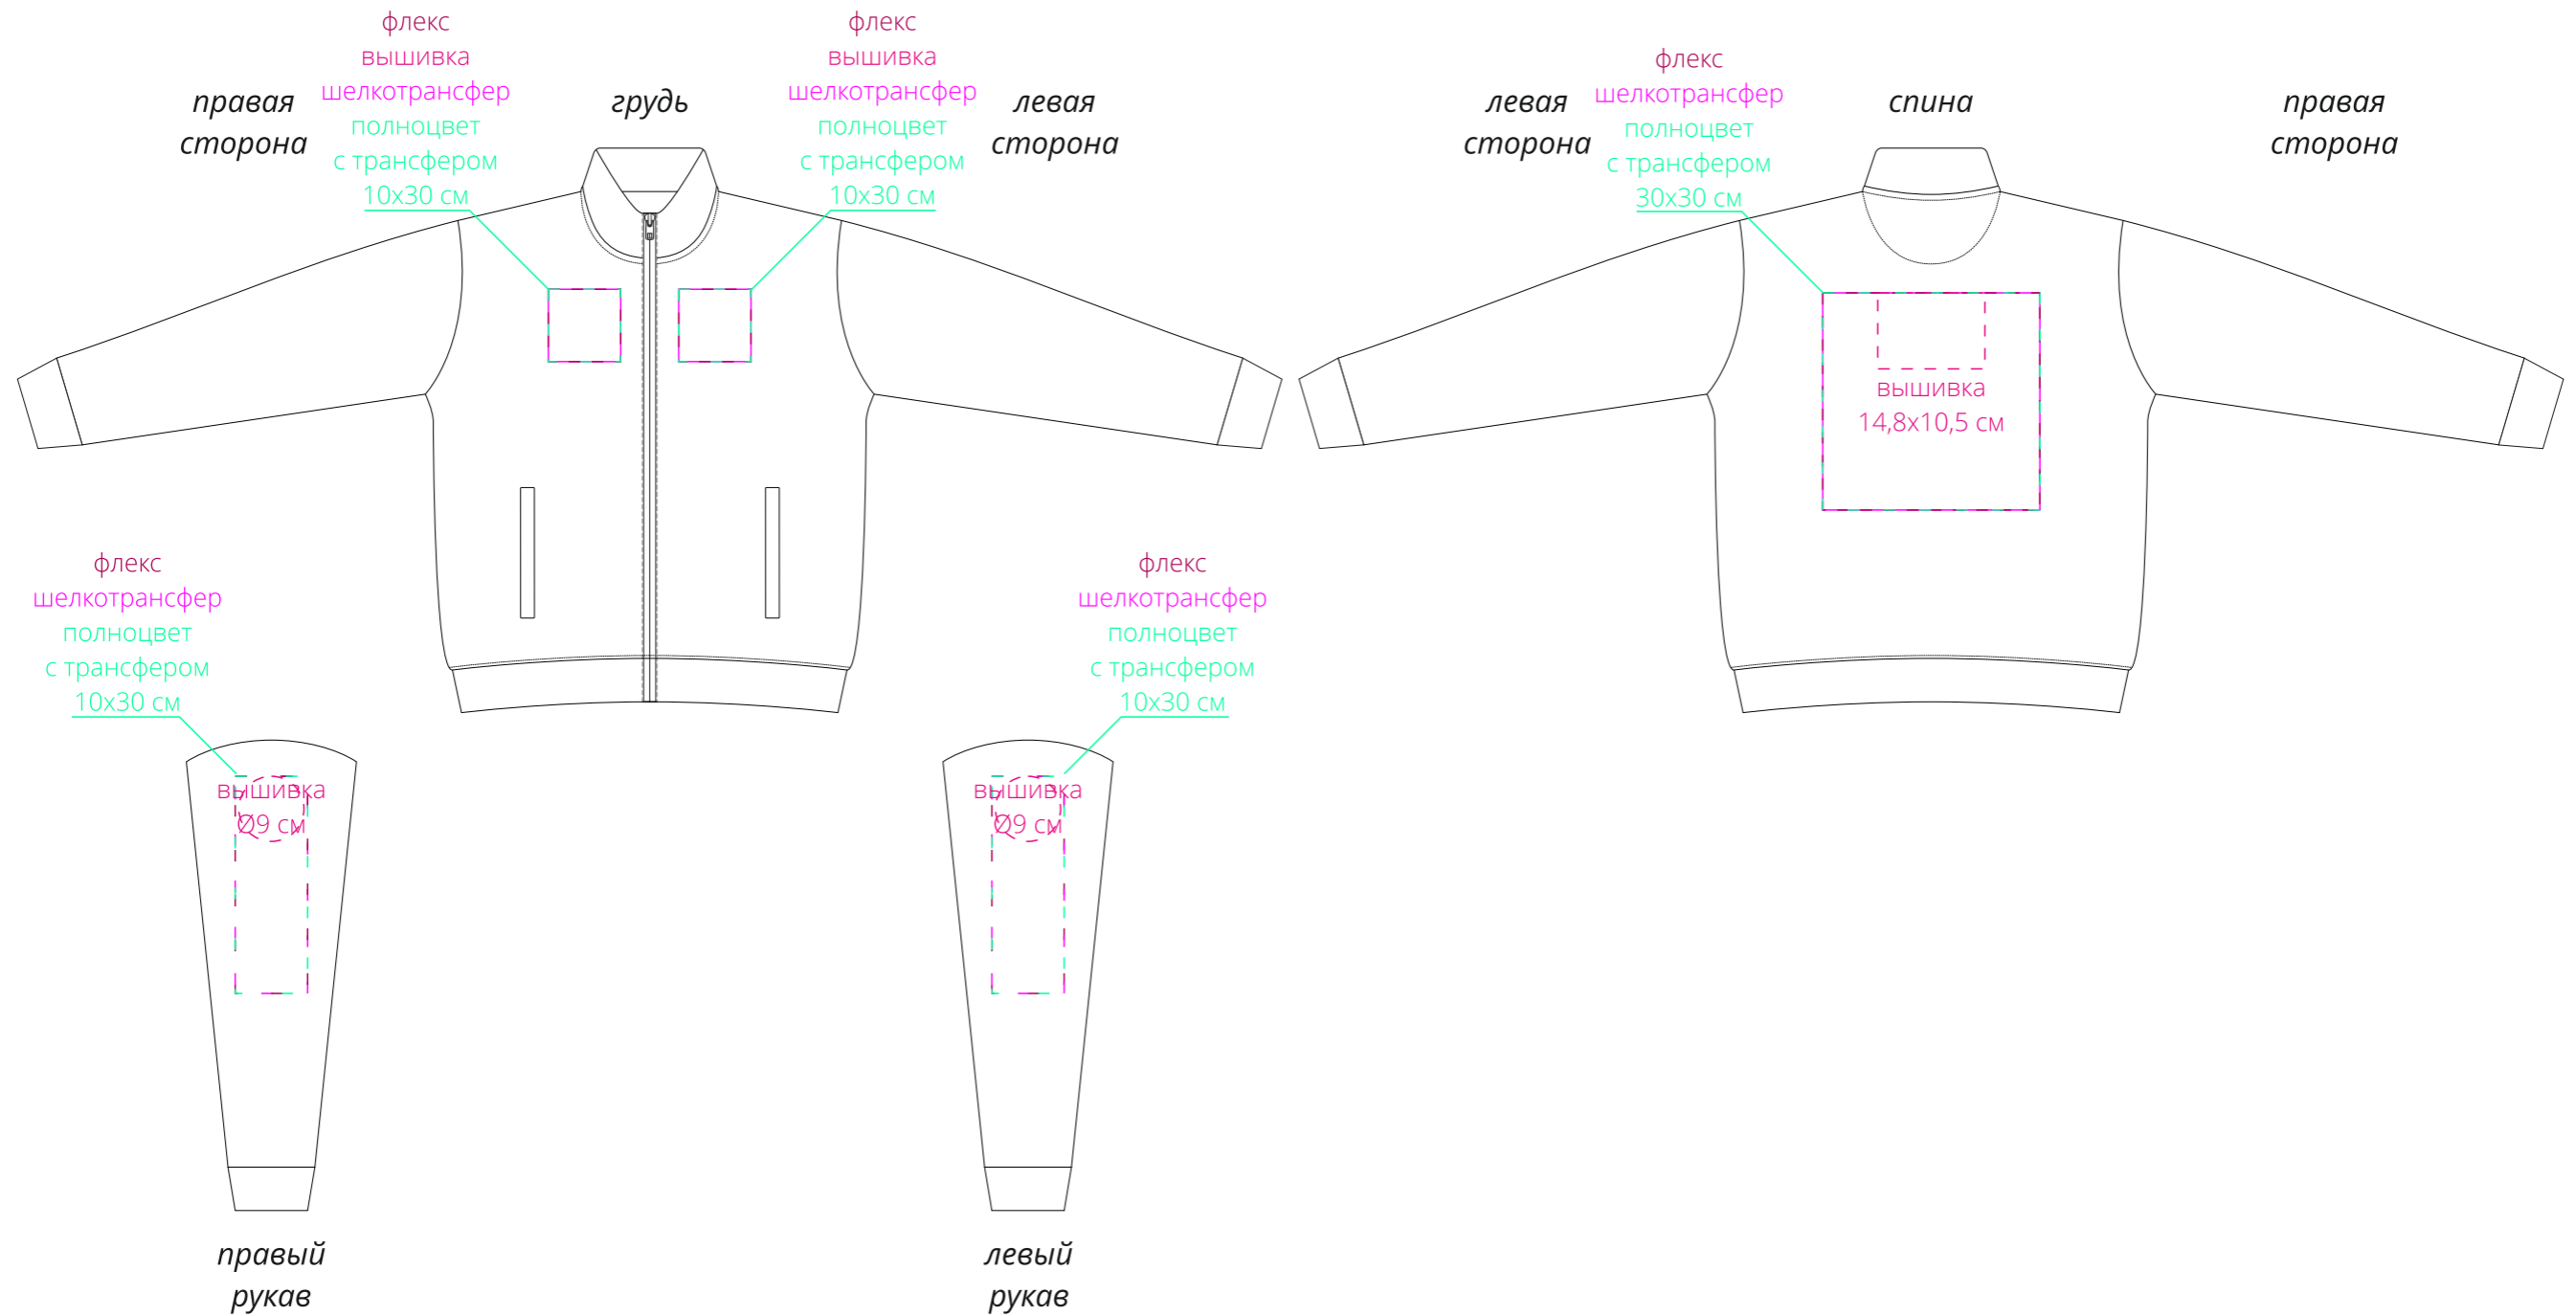

Арт. 04240
Толстовка унисекс Cooper
M1:10

Важно!

Для вышивки на груди и спине:

- нанесение можно сделать на изделии в любом месте с учетом отступа 5 см от шва без согласования производства.