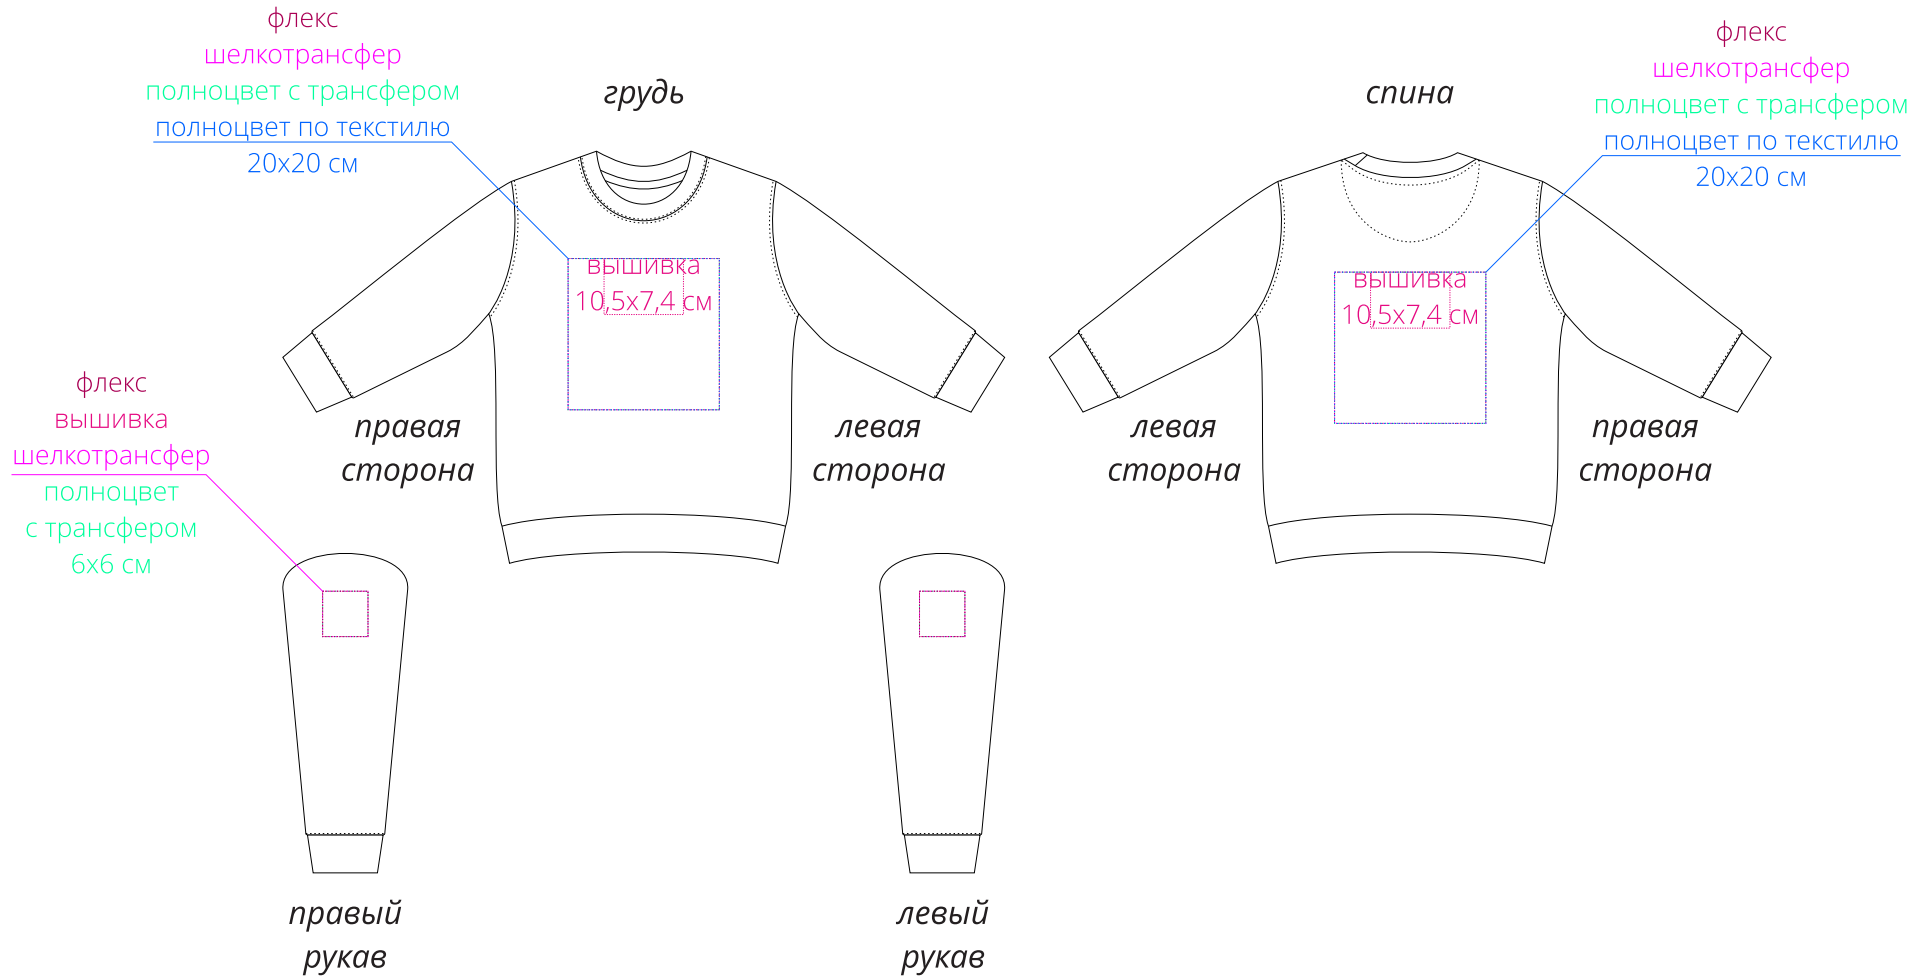

Арт. 04239

Свитшот детский Columbia Kids

M1:10

Важно!

Для вышивки на груди и спине:

- нанесение можно сделать на изделии в любом месте с учетом отступа 5 см от шва без согласования производства.