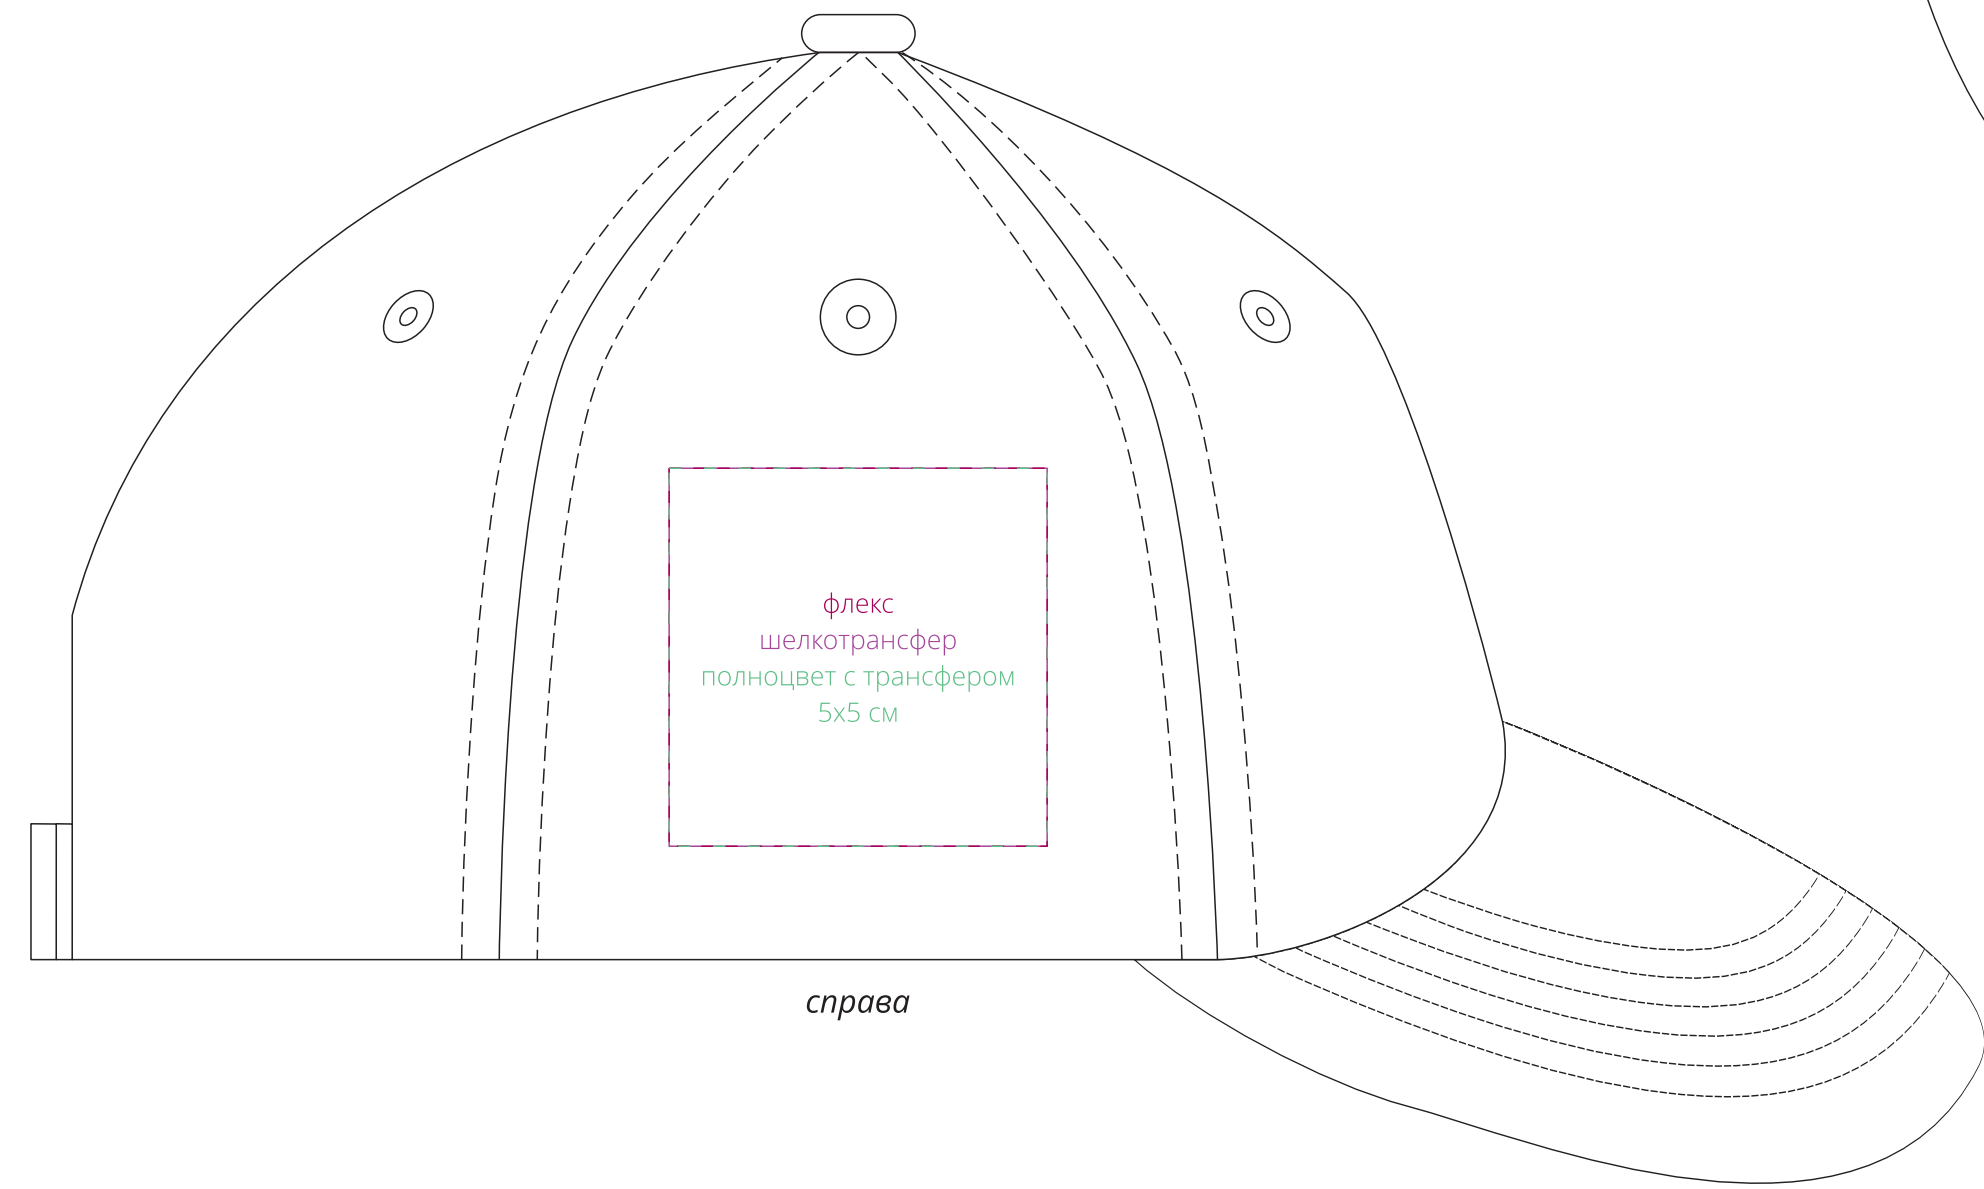

правая  
сторона

лоб

левая  
сторона

справа

слева

затылок

флекс  
шелкотрансфер  
полноцвет с трансфером  
6x1 см