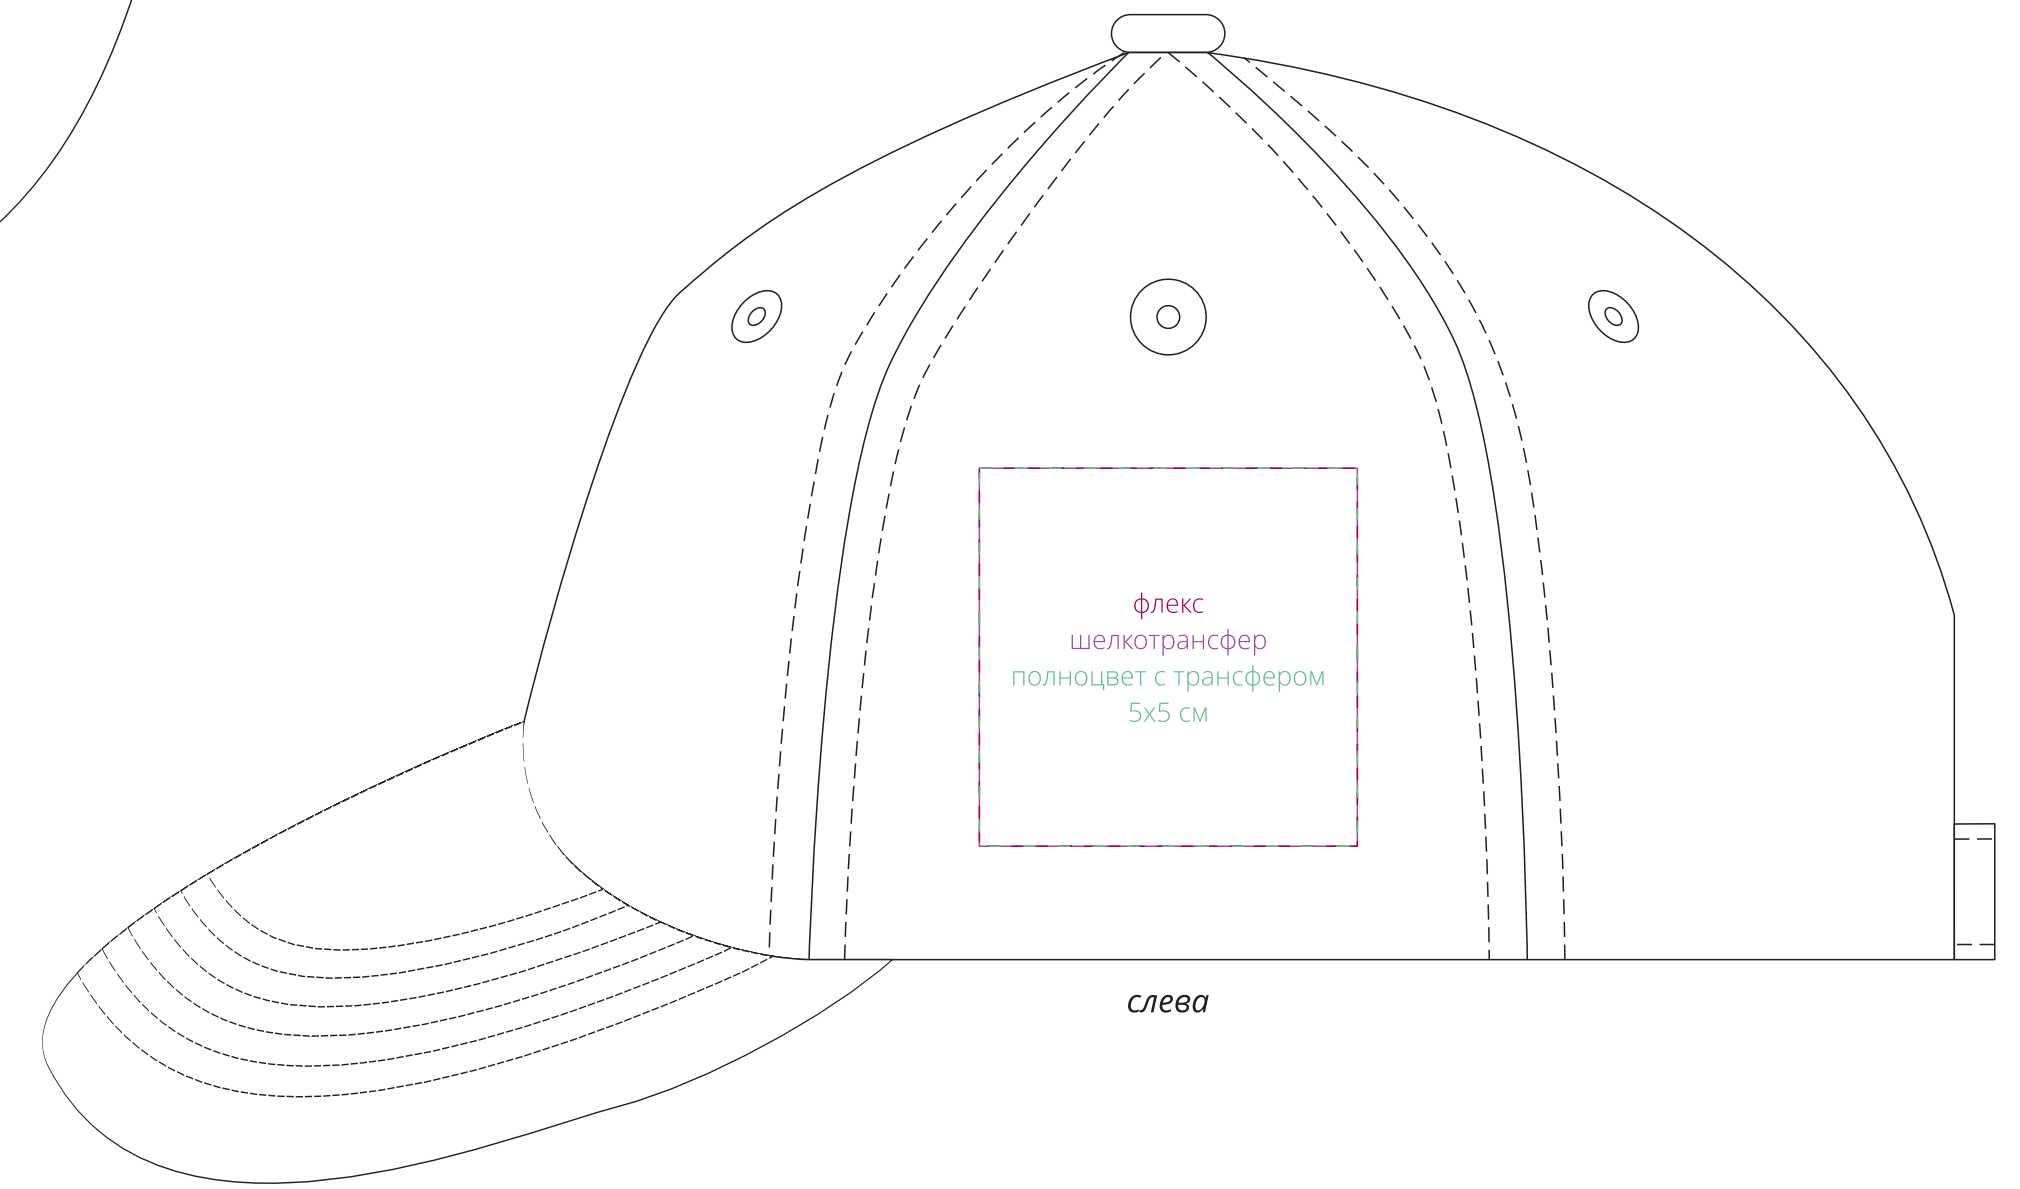

правая  
сторона

лоб

левая  
сторона

справа

слева

затылок

флекс  
шелкотрансфер  
полноцвет с трансфером  
6x1 см