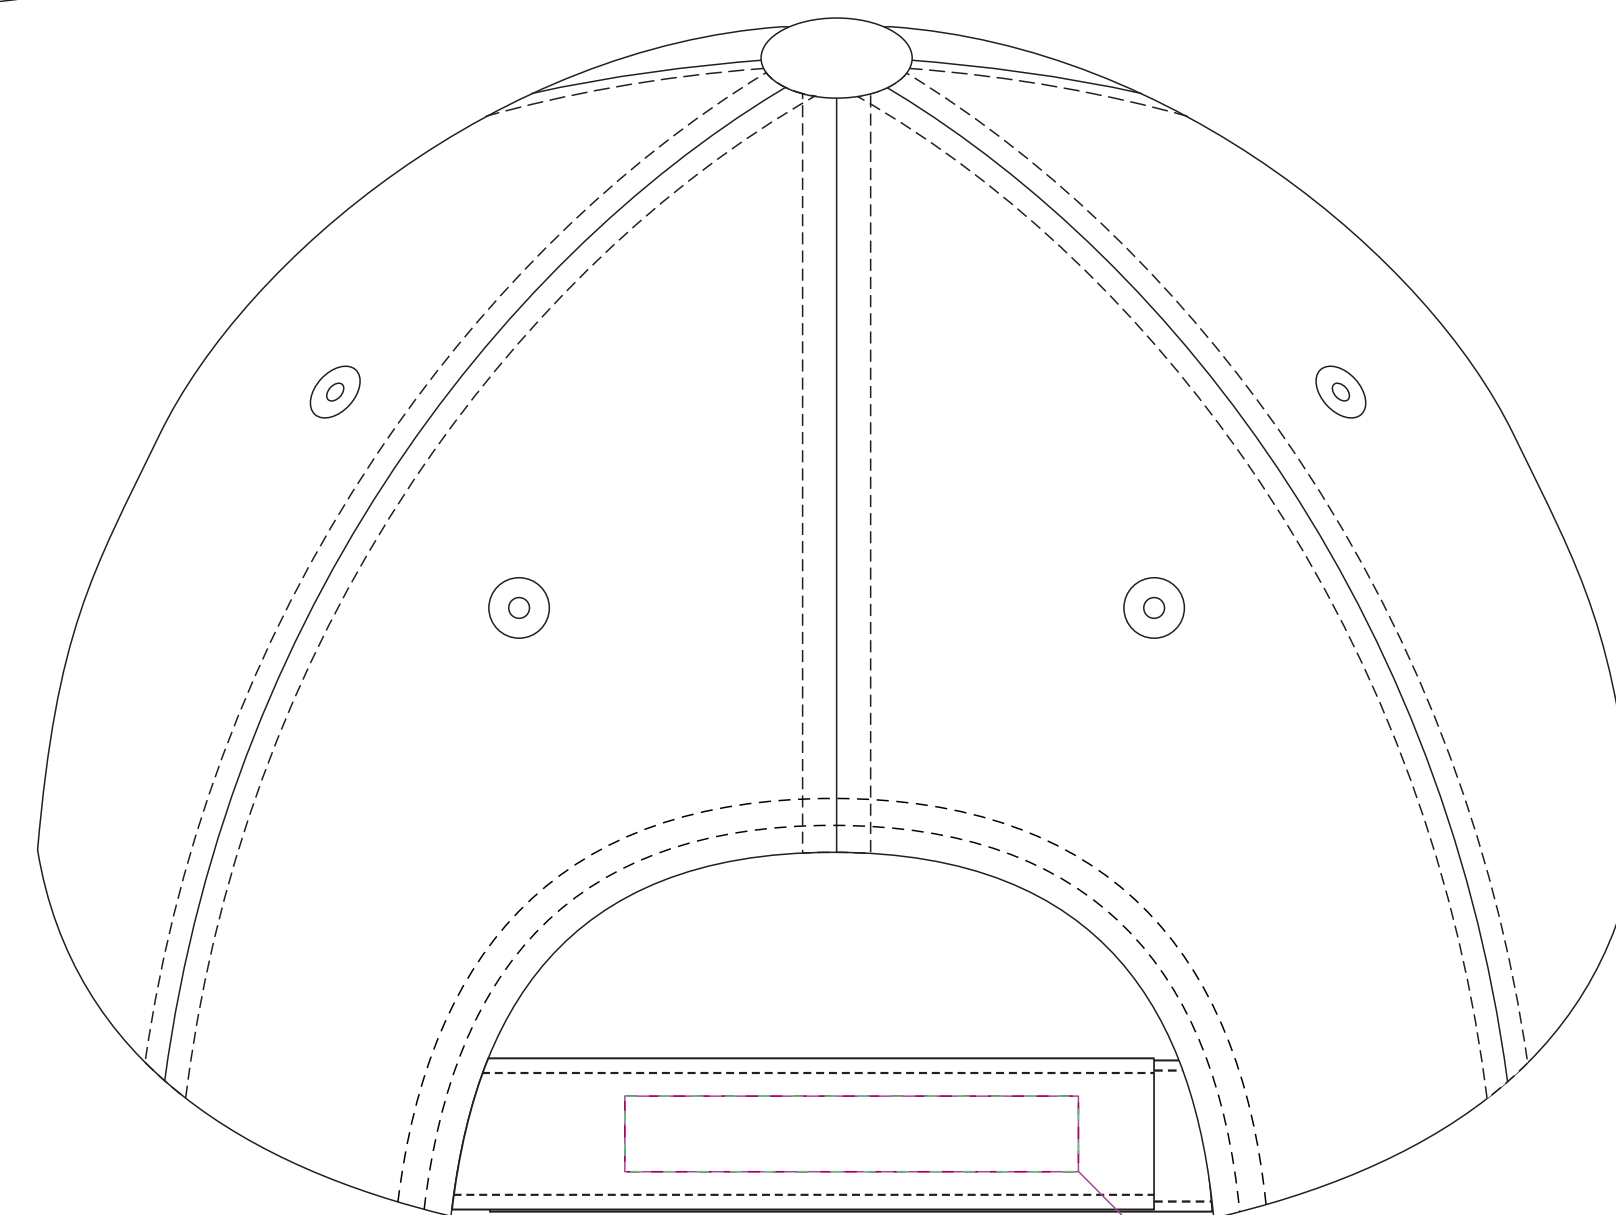

правая  
сторона

лоб

левая  
сторона

справа

слева

затылок

флекс  
шелкотрансфер  
полноцвет с трансфером  
6x1 см