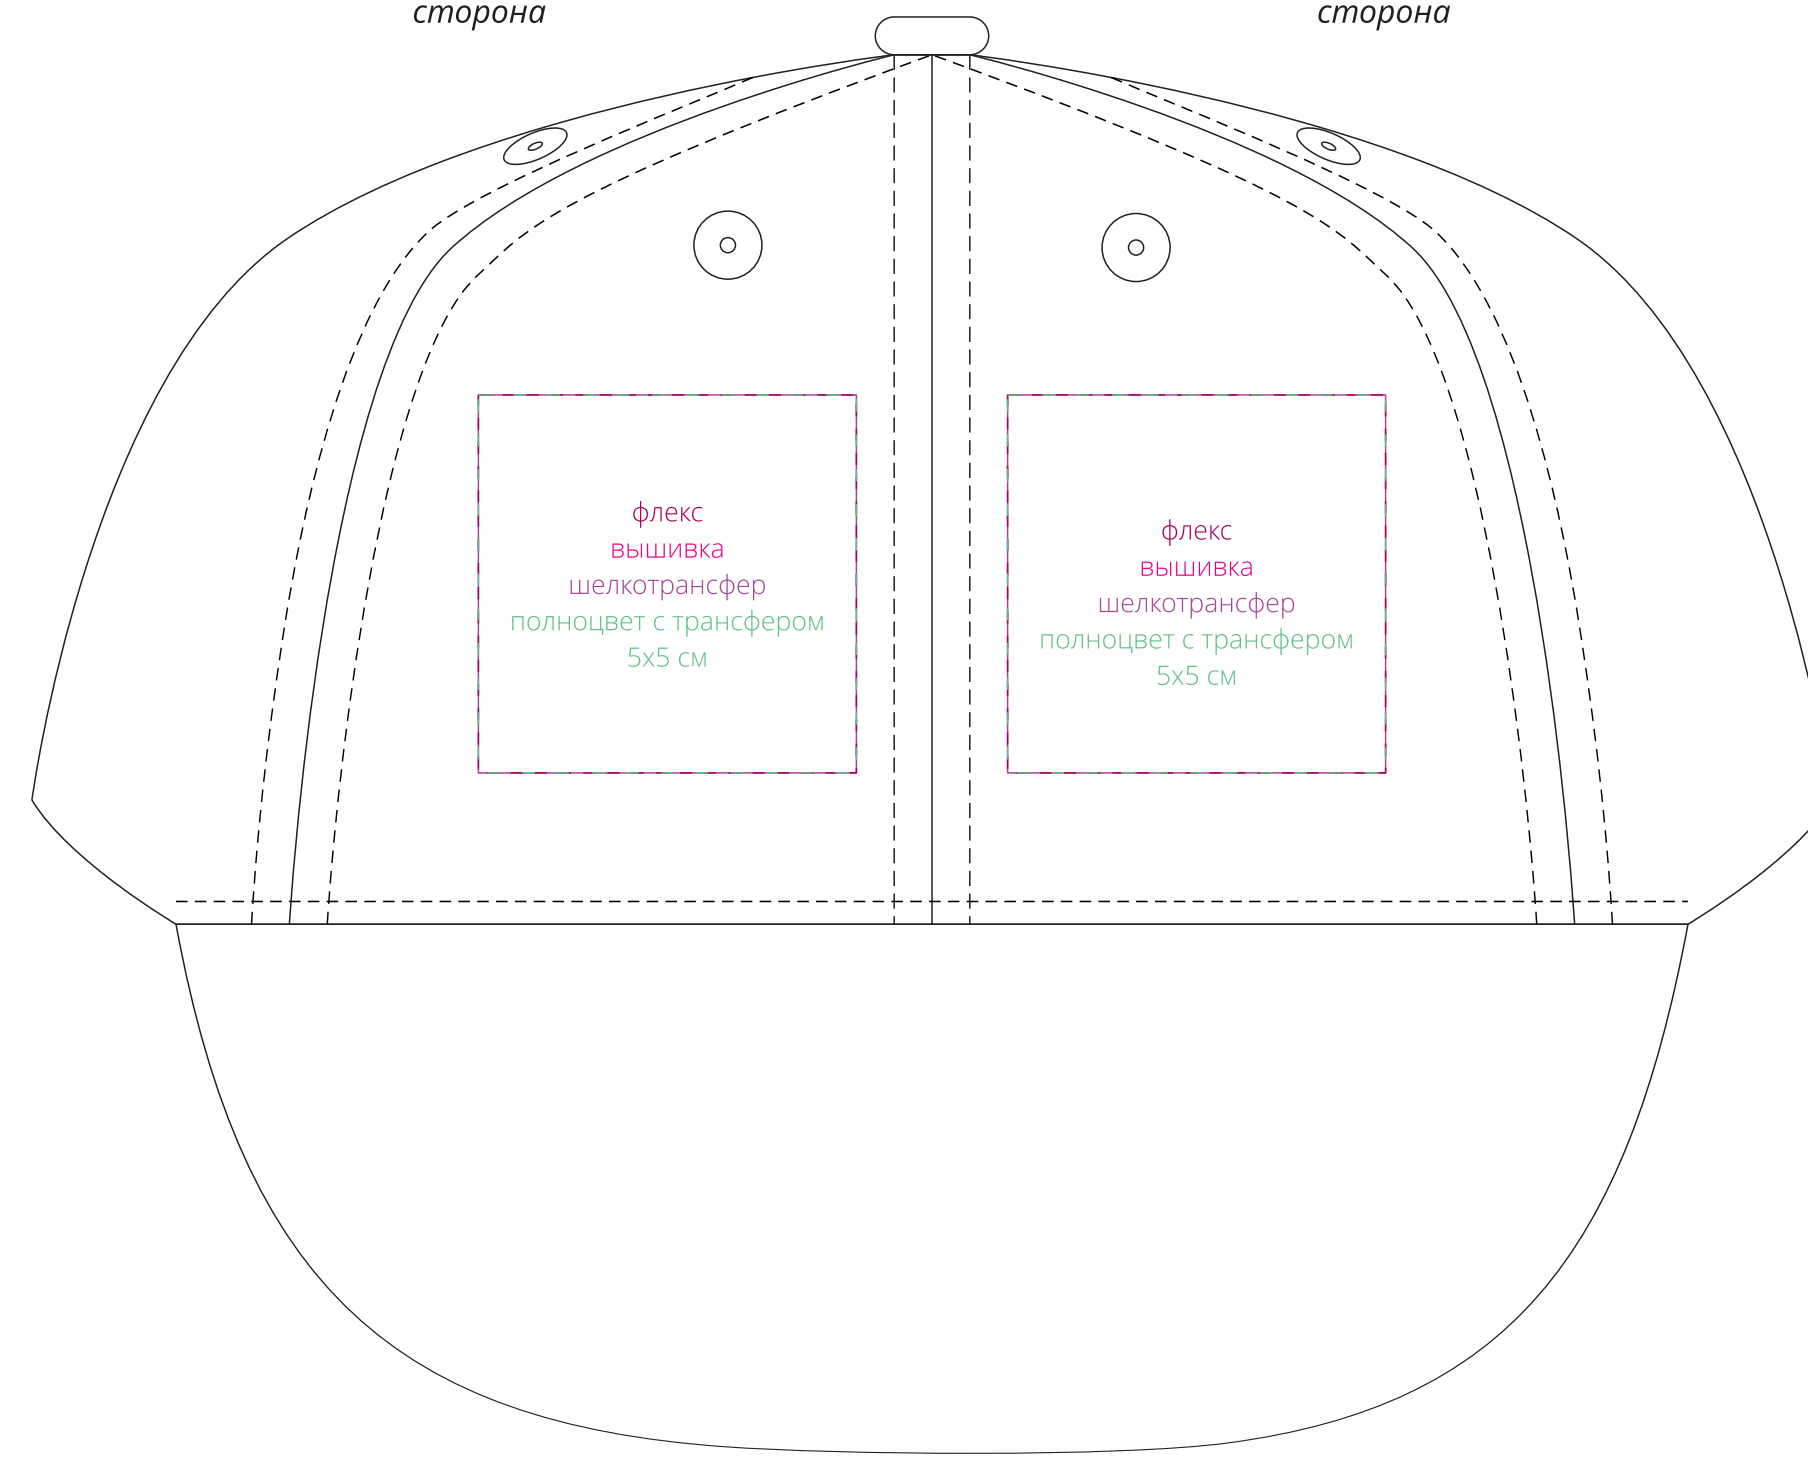

правая  
сторона

лоб

левая  
сторона

справа

слева

затылок

флекс  
шелкотрансфер  
полноцвет с трансфером  
6x1 см