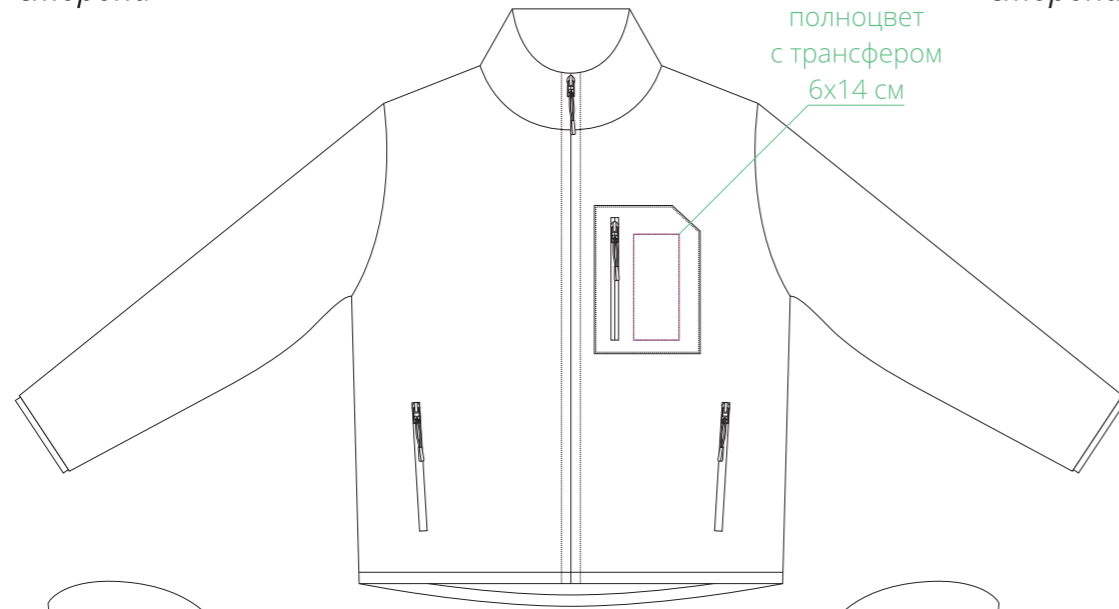

Арт. 04042
Куртка унисекс Fury
M1:10

правая
сторона

грудь

флекс
шелкотрансфер
полноцвет
с трансфером
6x14 см

левая
сторона

левая
сторона

спина

правая
сторона

правый
рукав

левый
рукав