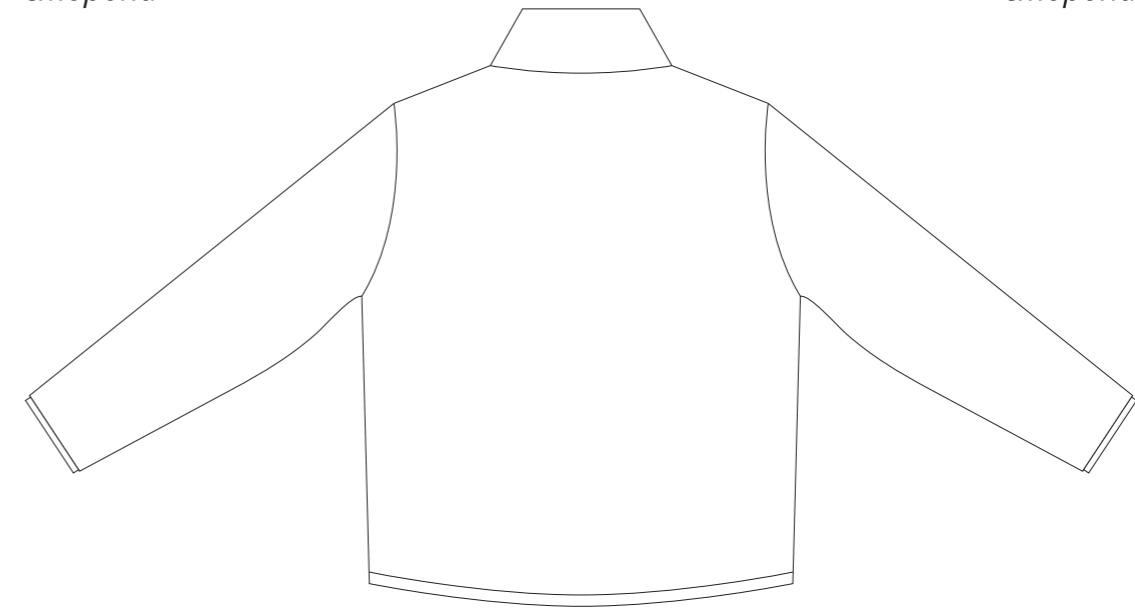

Арт. 04042
Куртка унисекс Fury
M1:10

правая
сторона

грудь

флекс
шелкотрансфер
полноцвет
с трансфером
6x14 см

левая
сторона

левая
сторона

спина

правая
сторона

правый
рукав

левый
рукав