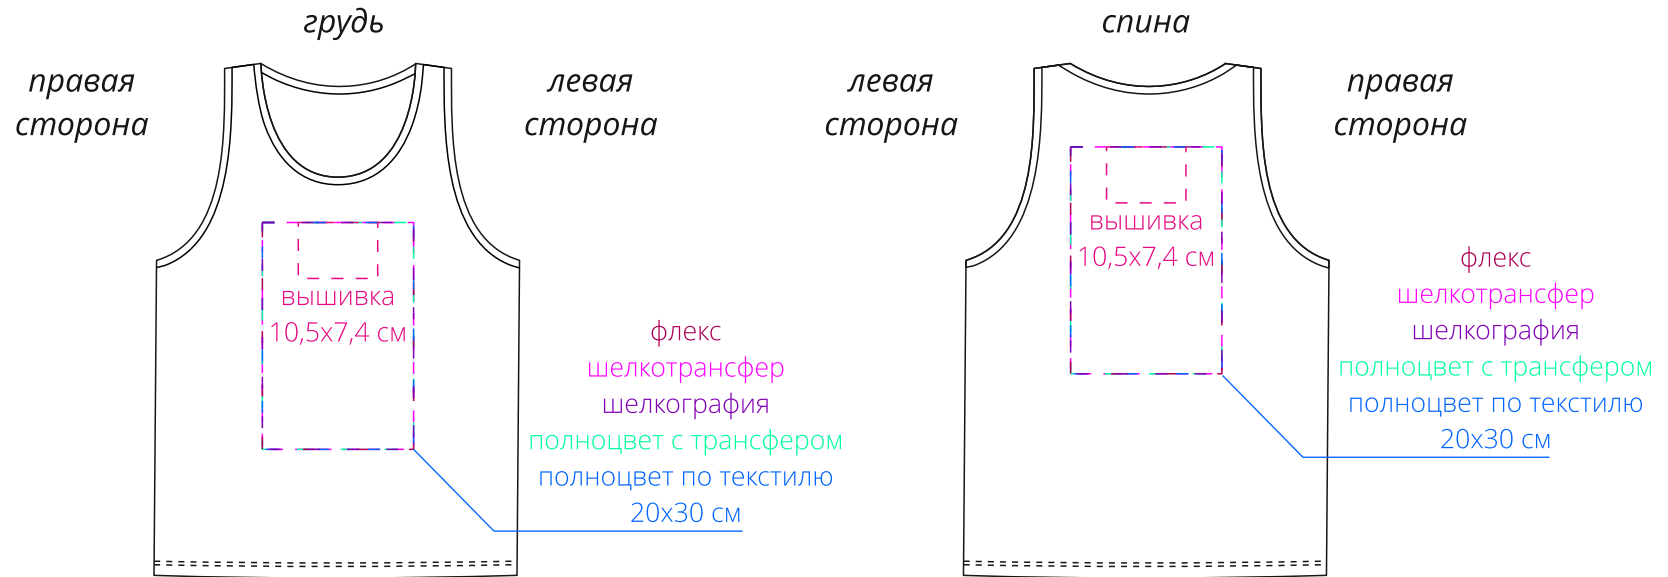

Арт. 03980

Майка унисекс Crusader TT

M1:10

Важно!

Для вышивки на груди и спине:

- нанесение можно сделать на изделии в любом месте с учетом отступа 5 см от шва без согласования производства.