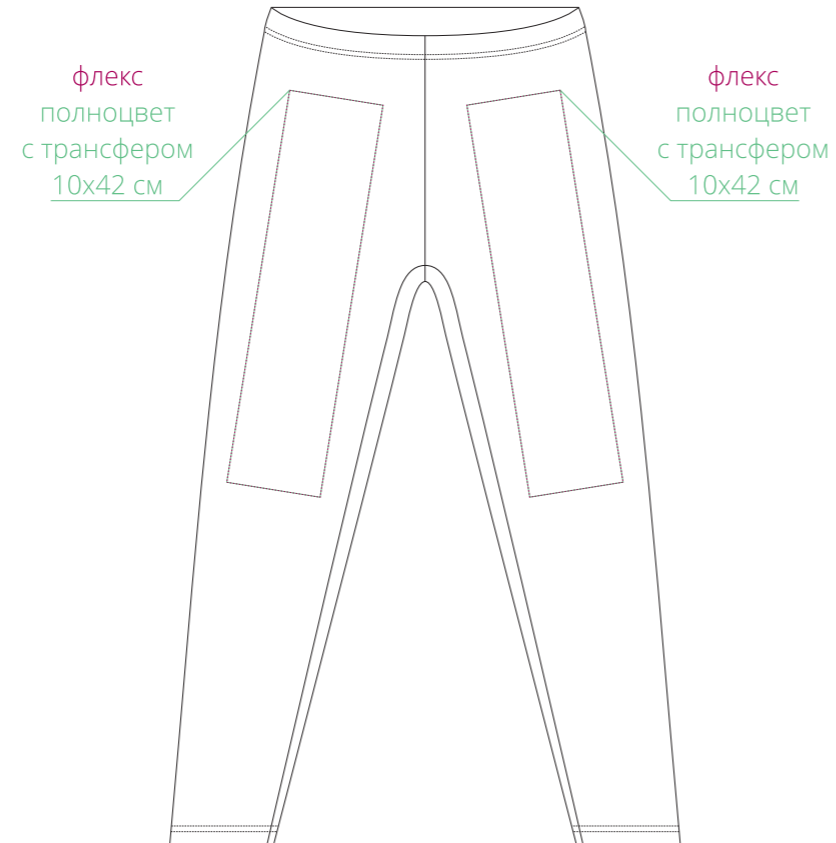

Арт. 03819

Лосины женские Jill

M1:8

*правая
лосина*

передняя часть

*левая
лосина*

задняя часть