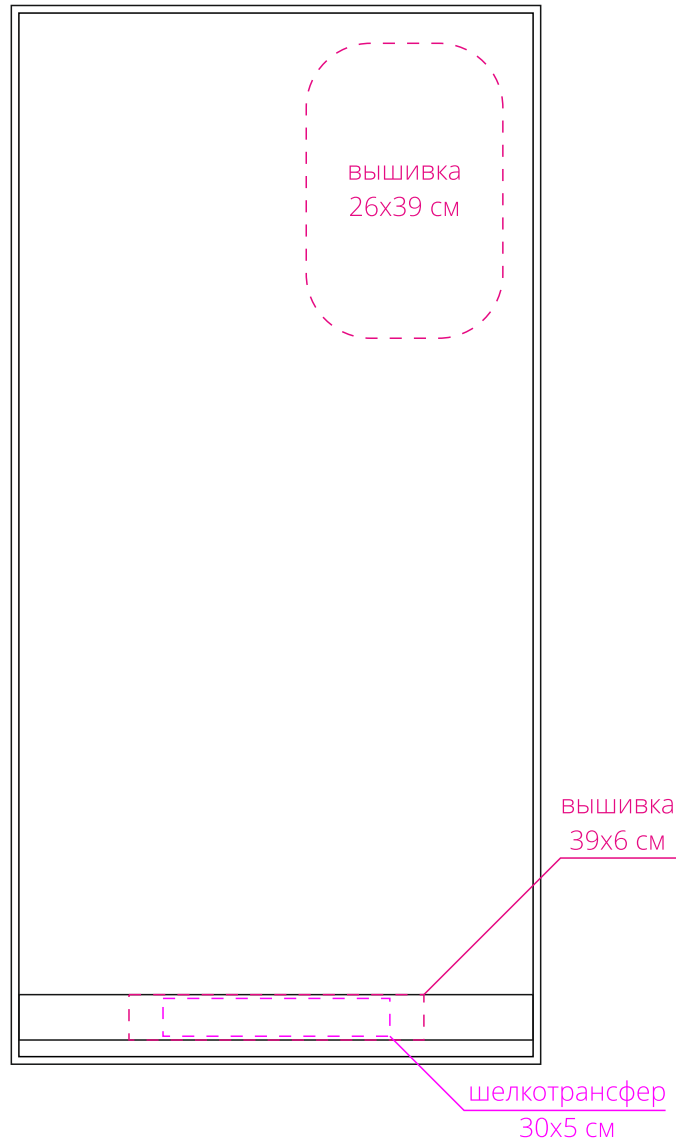

Арт. 03096
Полотенце Peninsula Large
M1:10

Важно!

Для вышивки:

- нанесение можно сделать на изделии в любом месте с учетом отступа 5 см от края;
- не рекомендовано делать нанесение максимально возможного размера, так как это придаст изделию дополнительную жесткость. Оптимальный размер 10x5 см.