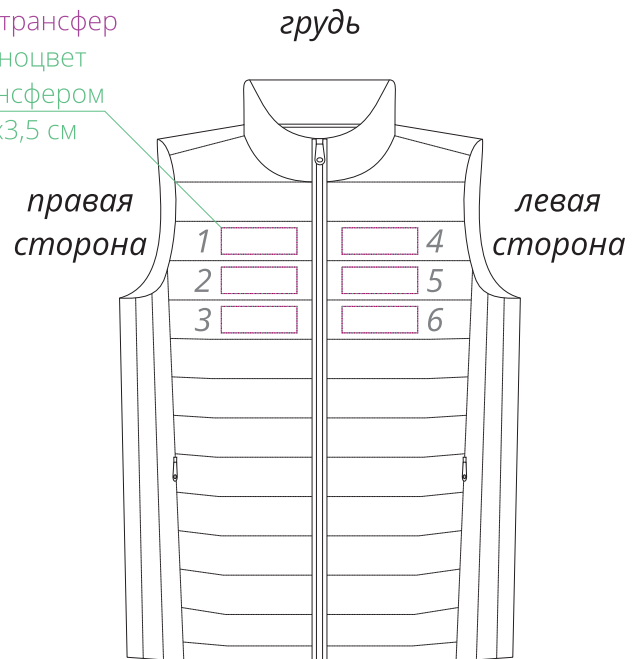

Арт. 02916

Жилет мужской Victoire BW Men

M1:10

флекс
шелкотрансфер
полноцвет
с трансфером
10x3,5 см

флекс
шелкотрансфер
полноцвет
с трансфером
24x3,5 см

флекс
шелкотрансфер
полноцвет
с трансфером
10x10 см