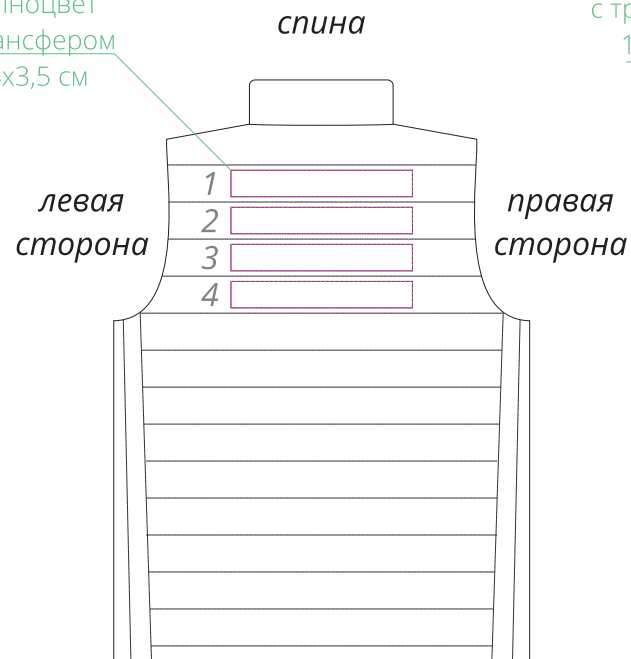

Арт. 02916

Жилет мужской Victoire BW Men

M1:10

флекс
шелкотрансфер
полноцвет
с трансфером
10x3,5 см

флекс
шелкотрансфер
полноцвет
с трансфером
24x3,5 см

флекс
шелкотрансфер
полноцвет
с трансфером
10x10 см