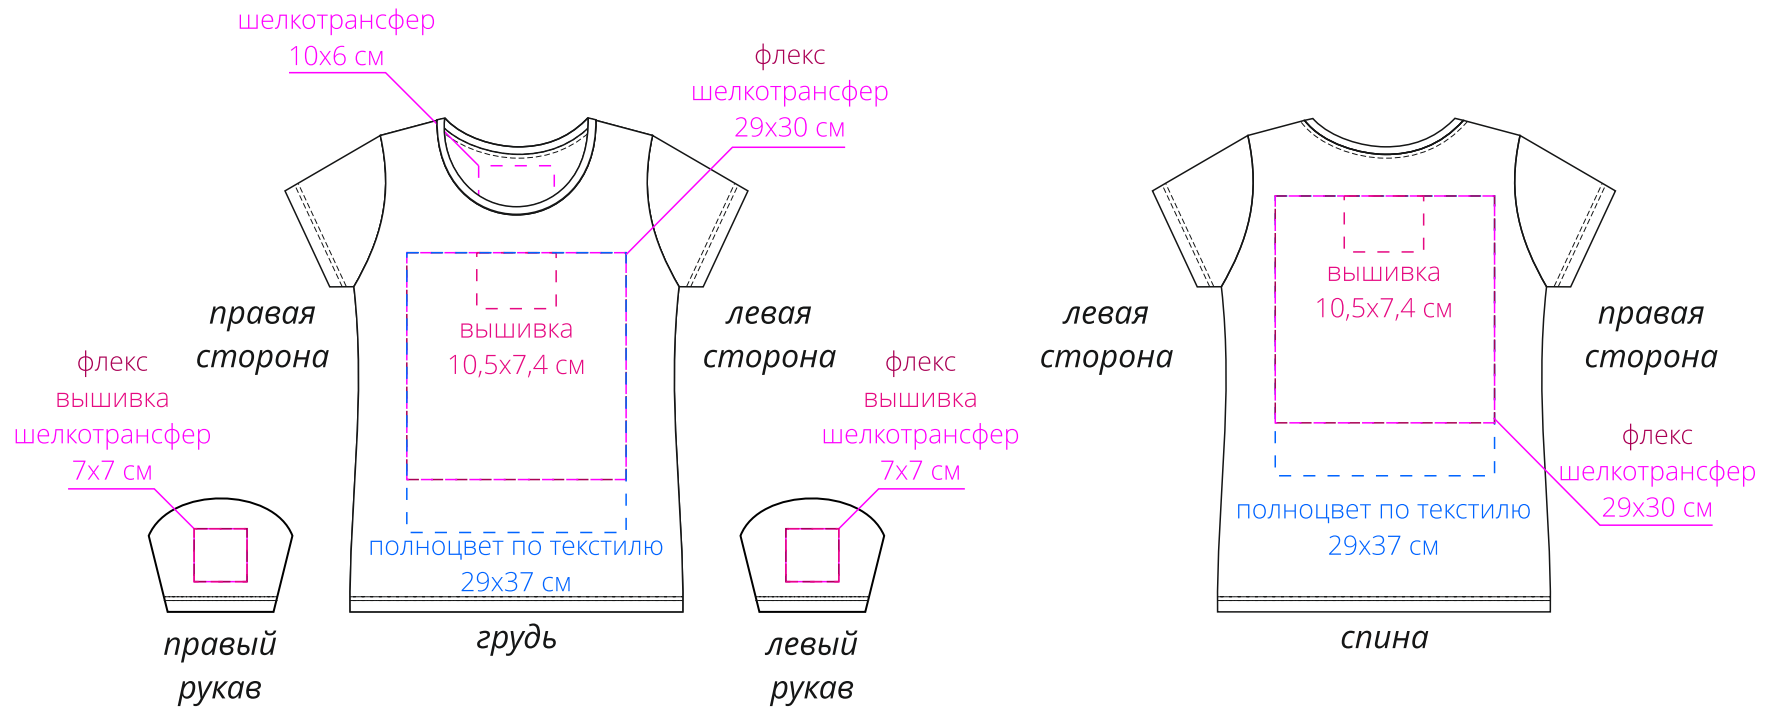

Арт. 02856

Футболка женская Martin Women

M1:10

Важно!

Для вышивки на груди и спине:

- нанесение можно сделать на изделии в любом месте с учетом отступа 5 см от шва без согласования производства.