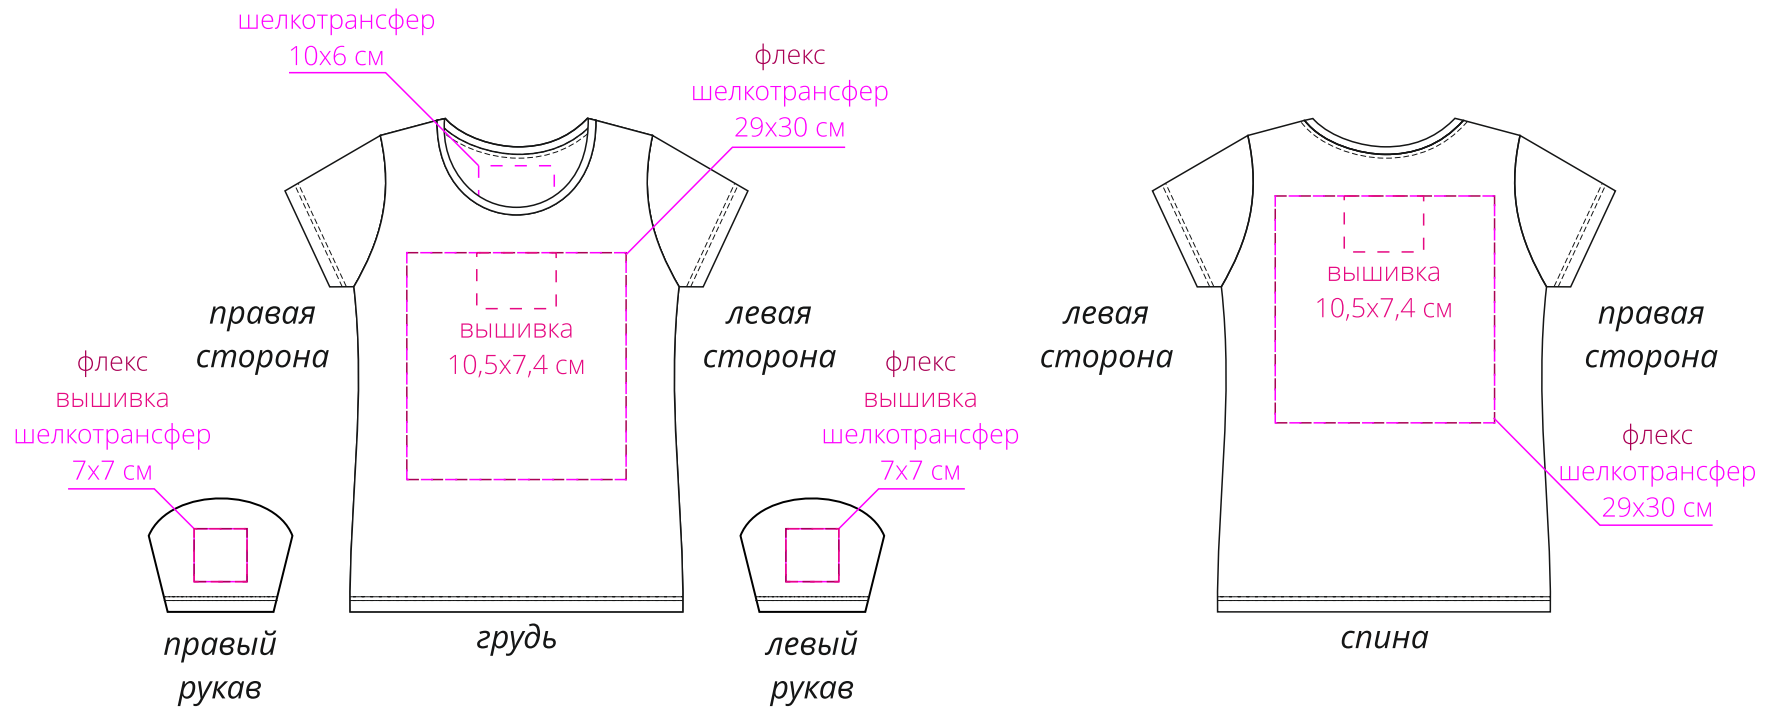

Арт. 02856

Футболка женская Martin Women

M1:10

**Важно!**

**Для вышивки на груди и спине:**

**- нанесение можно сделать на изделии в любом месте с учетом отступа 5 см от шва без согласования производства.**