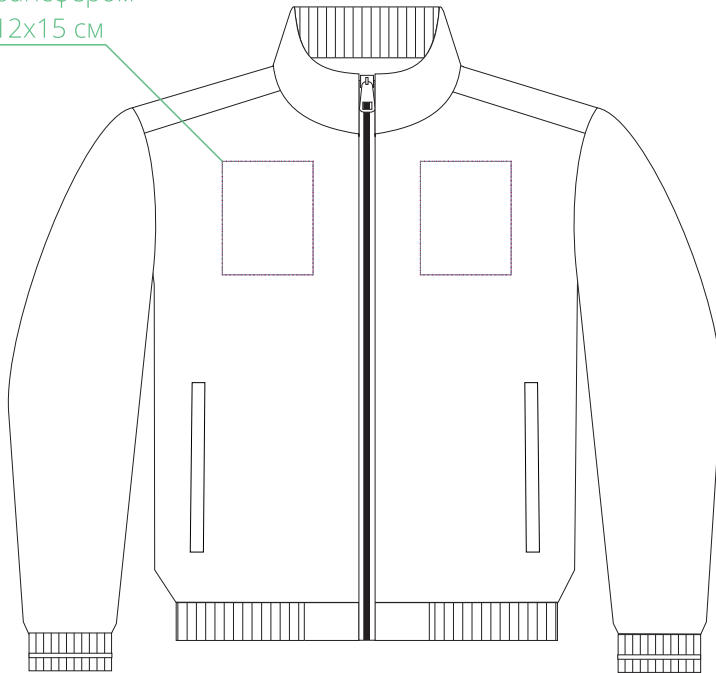

Арт. 02757  
Ветровка Ralph  
M1:10

флекс  
шелкография  
шелкотрансфер  
полноцвет  
с трансфером  
12x15 см

*грудь*

шелкография  
36x40 см

*спина*

флекс  
полноцвет  
с трансфером  
32x42 см

шелкотрансфер  
30x30 см