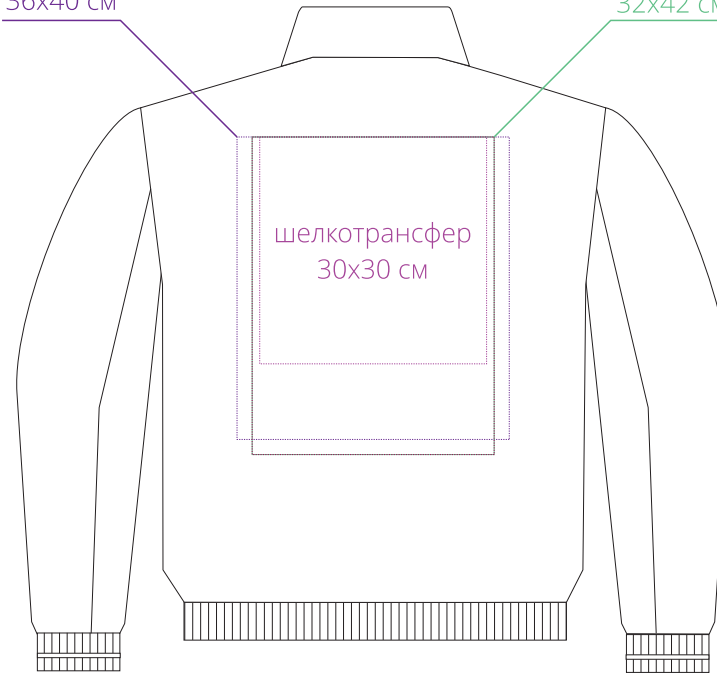

Арт. 02757  
Ветровка Ralph  
M1:10

флекс  
шелкография  
шелкотрансфер  
полноцвет  
с трансфером  
12x15 см

*грудь*

шелкография  
36x40 см

*спина*

флекс  
полноцвет  
с трансфером  
32x42 см

шелкотрансфер  
30x30 см