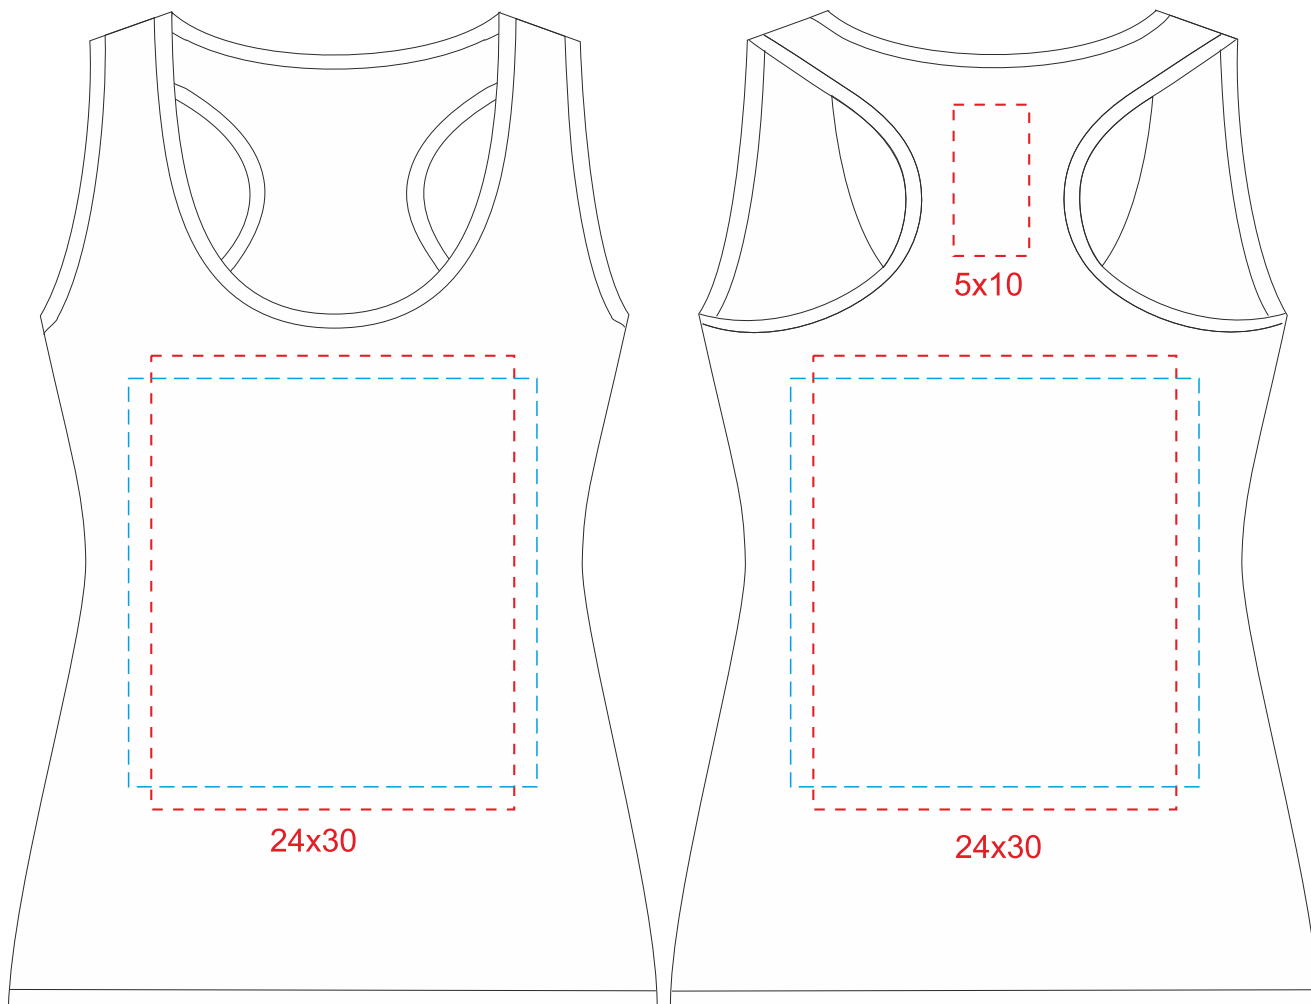

JUSTIN WOMEN

масштаб 1:5

поле печати водными красками 27x27 см