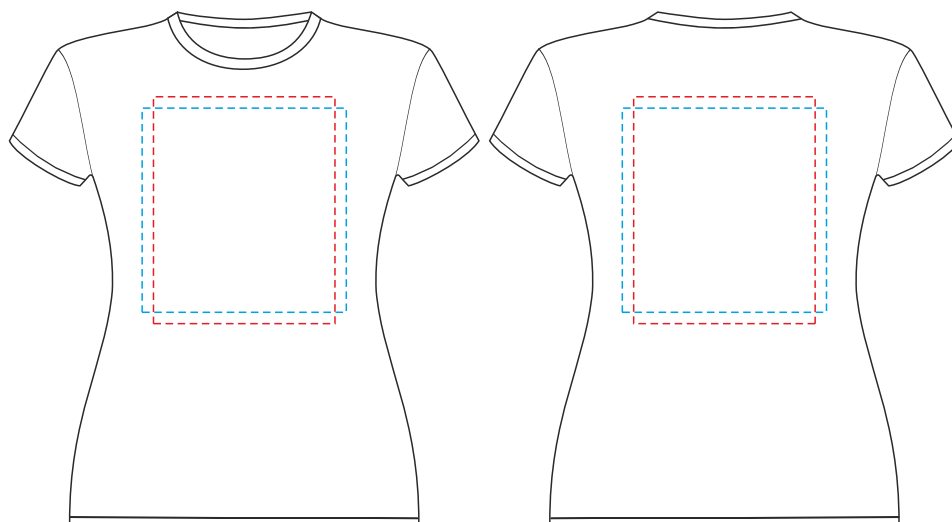

Футболка MAGMA WOMEN

масштаб 1:10

*шелкография: 24x30 см*

*печать водными красками: 27x27 см*