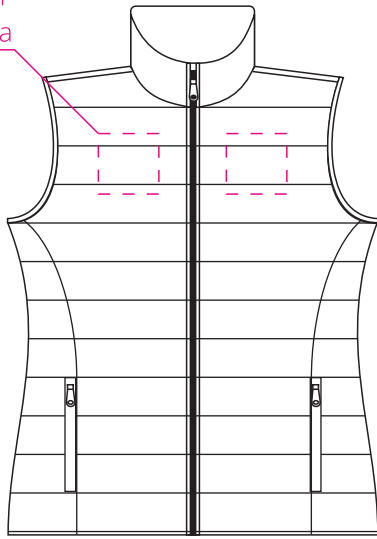

Арт. 01437
Жилет WAVE WOMEN
M1:10

шеvron
вышивка
8x8 см

шеvron
вышивка
28x15 см