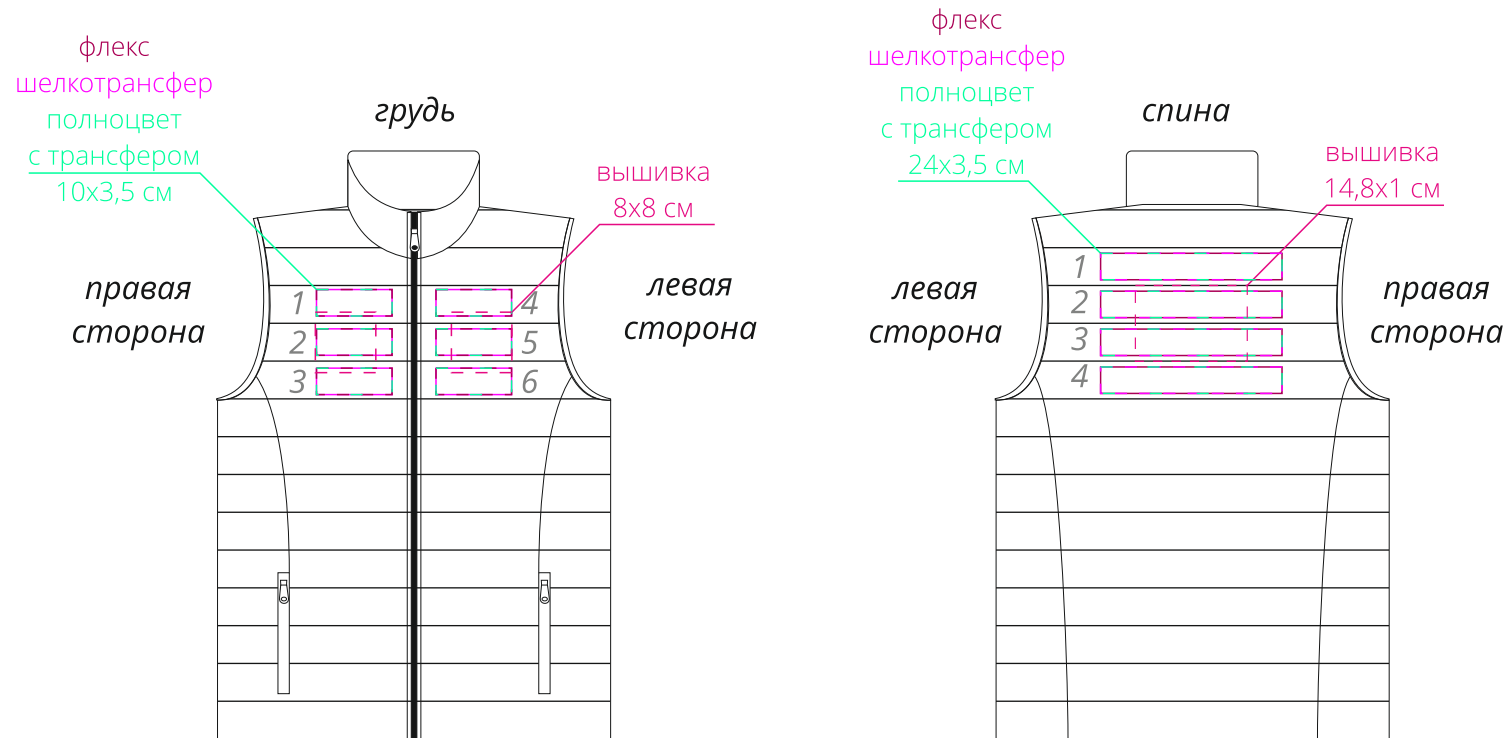

Арт. 01436
Жилет WAVE MEN
M1:10

Важно!

Для вышивки:

- нанесение можно сделать на изделии в любом месте с учетом отступа 5 см от шва (не считая отделочные строчки) без согласования производства.