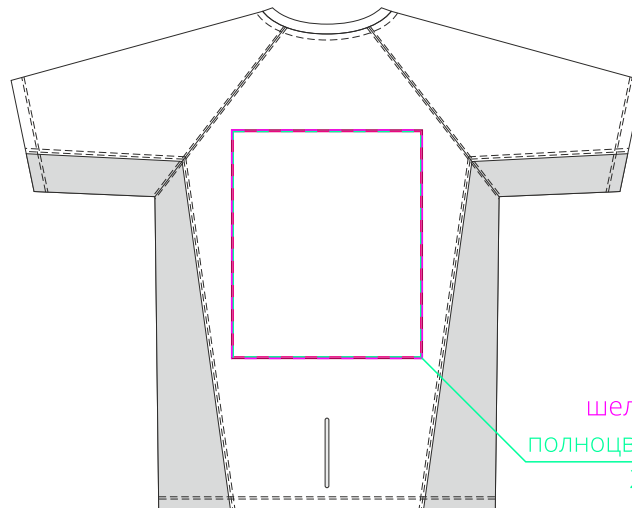

Арт. 01414
Футболка Sydney Men

M1:10

флекс
шеvron
шелкотрансфер
полноцвет с трансфером
25x30 см

флекс
шеvron
шелкотрансфер
полноцвет с трансфером
10x10 см

флекс
шеvron
шелкотрансфер
полноцвет с трансфером
25x30 см