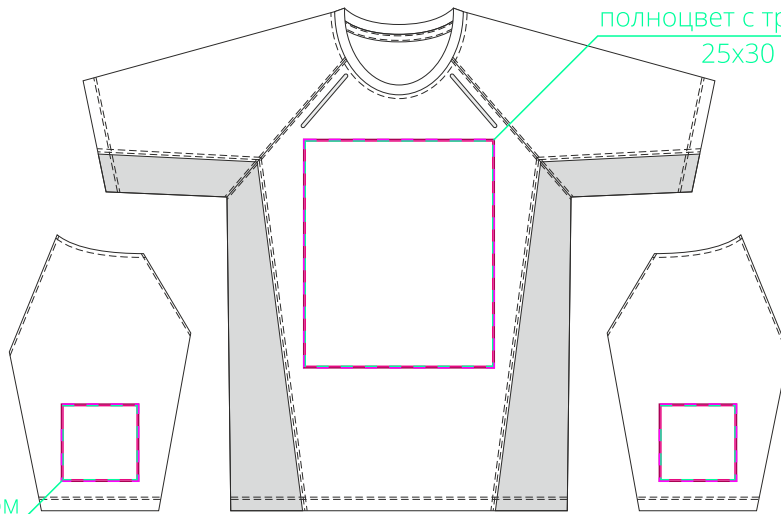

Арт. 01414
Футболка Sydney Men

M1:10

флекс
шеvron
шелкотрансфер
полноцвет с трансфером
25x30 см

флекс
шеvron
шелкотрансфер
полноцвет с трансфером
10x10 см

флекс
шеvron
шелкотрансфер
полноцвет с трансфером
25x30 см