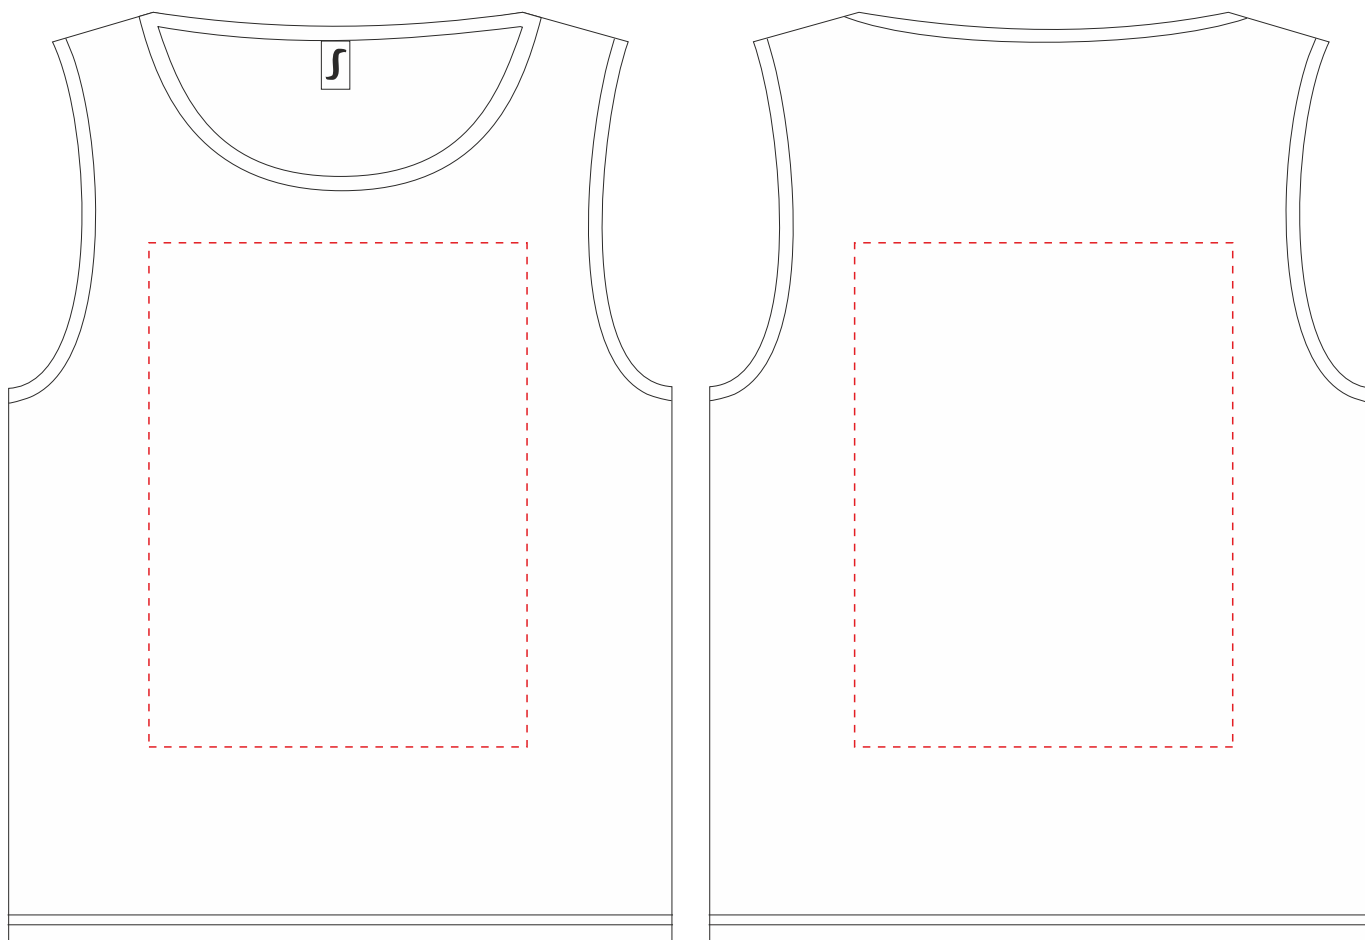

Топ унисекс JAMAICA 120
м 1:6

Максимальный размер нанесения 30x40 см