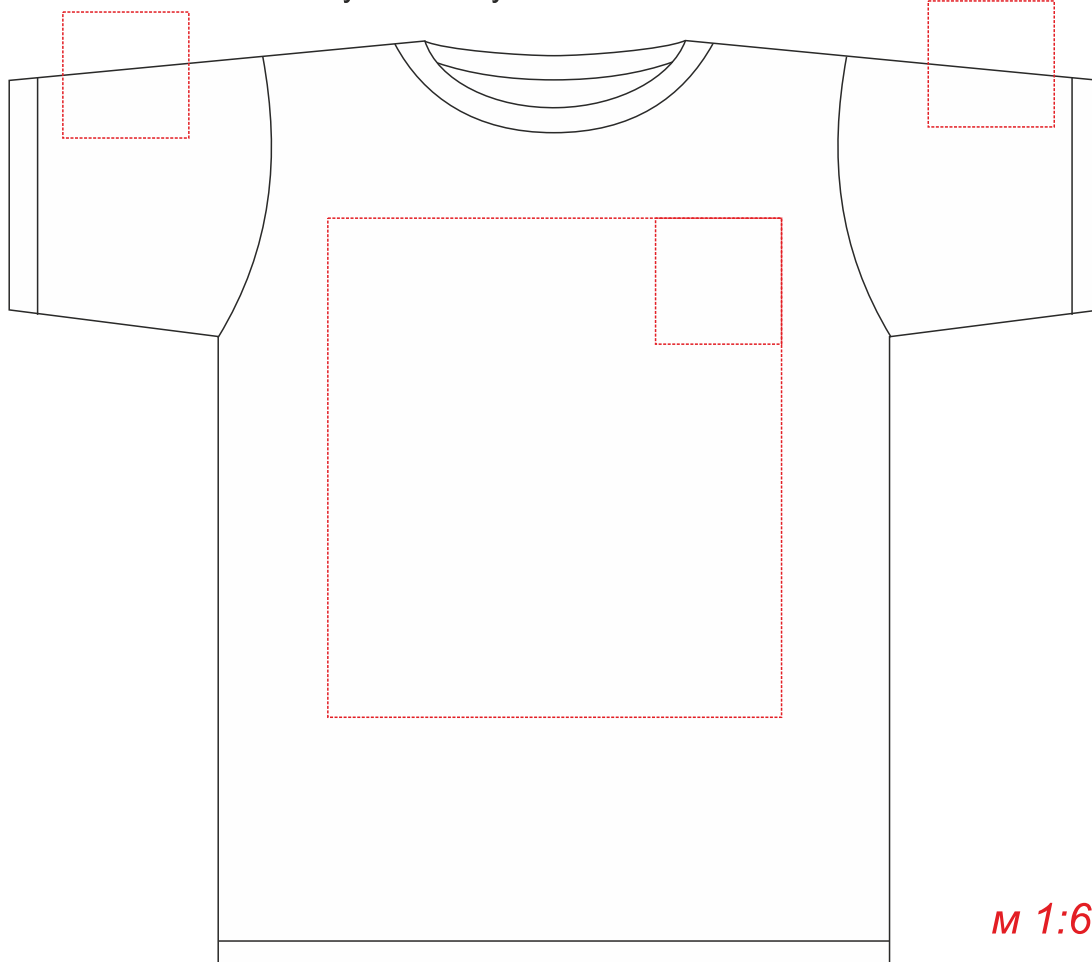

Футболка мужская MIXED MEN

*макс. поле печати на груди = 10/10 см и 36x40 см  
макс. поле печати на спине = 36x40 см*